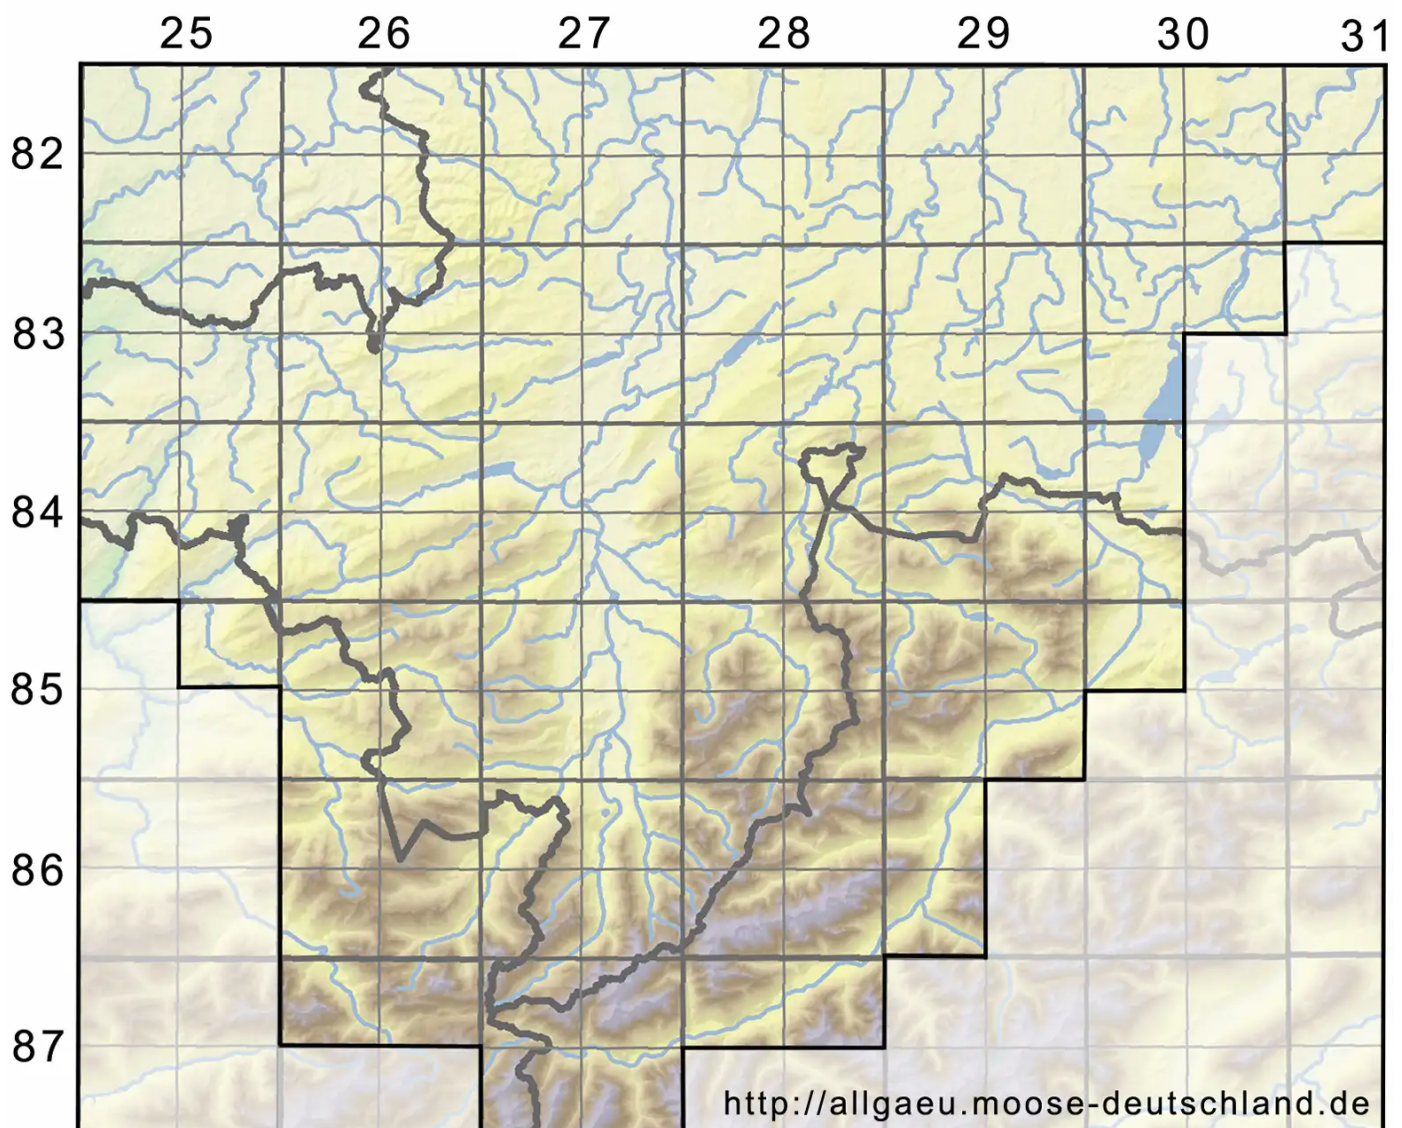

Didymodon tomaculosus (Blockeel) M.F.V.Corley

Gemmen-Doppelzahnmoos, Wurst-Doppelzahnmoos

Legende:

Symbole:

Ausgefülltes Symbol:
Zeitraum von 1980 bis heute (Aktuelle Angabe)

Leeres Symbol:
Zeitraum vor 1980 (Altangabe)

Quadrat: Herbarbeleg