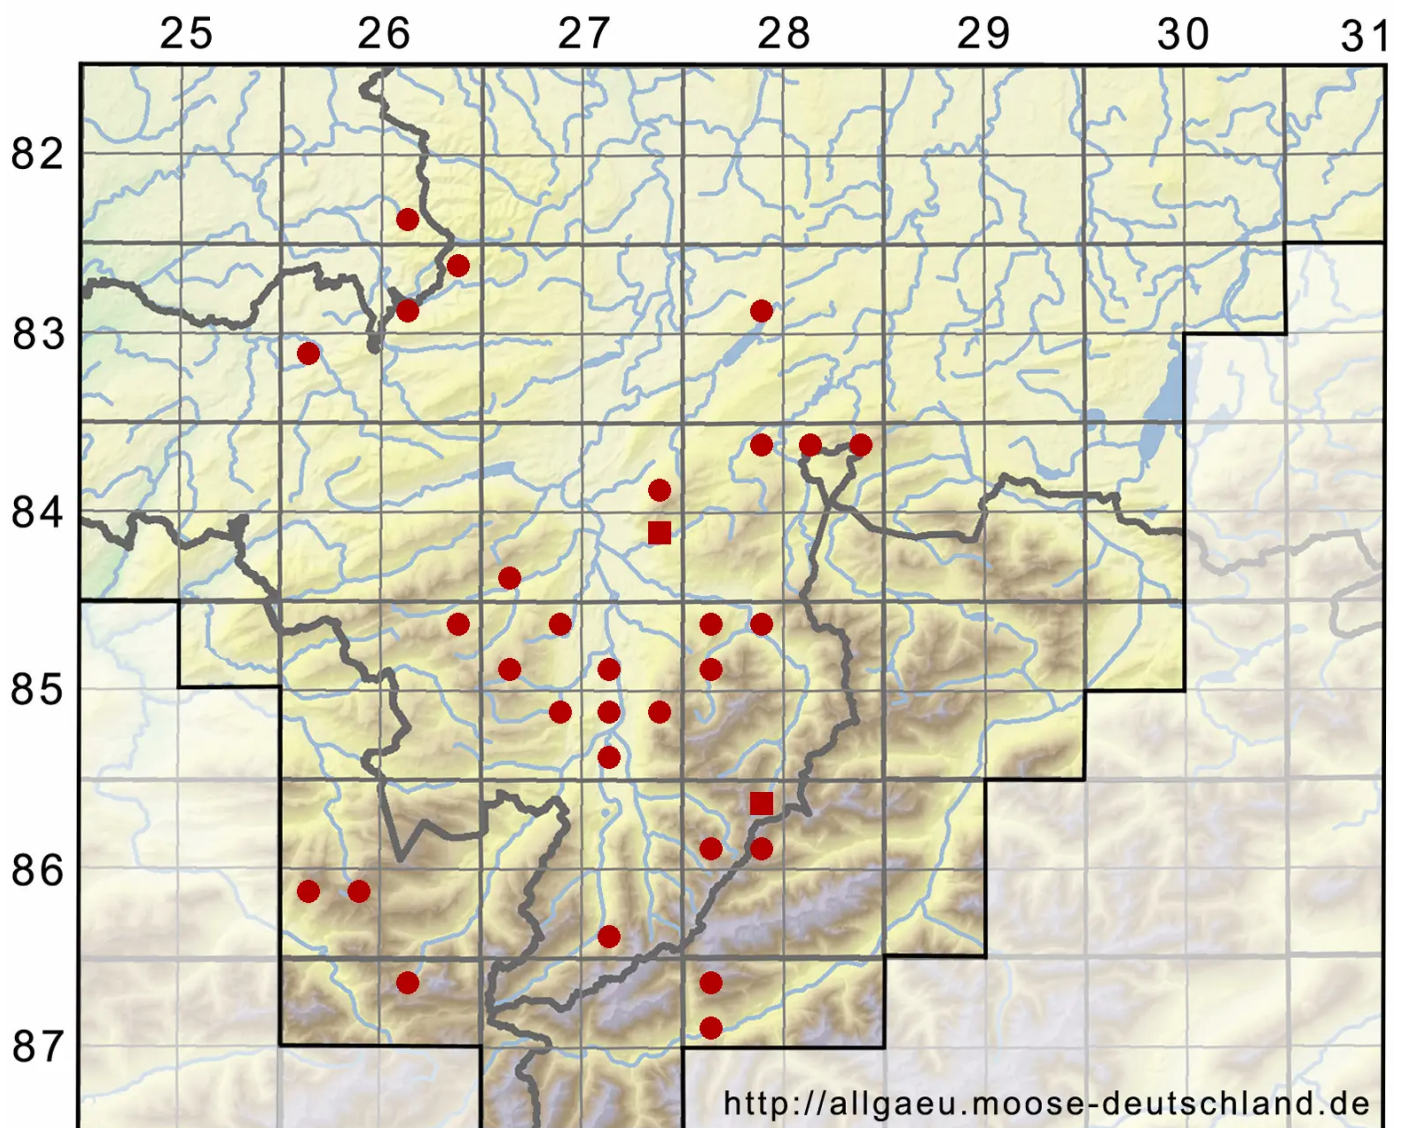

Tortula subulata Hedw.

Pfriemen-Drehzahnmoos

Legende:

- Symbole:**
- Ausgefülltes Symbol:
Zeitraum von 1980 bis heute (Aktuelle Angabe)
 - Leeres Symbol:
Zeitraum vor 1980 (Altangabe)
 - Quadrat: Herbarbeleg