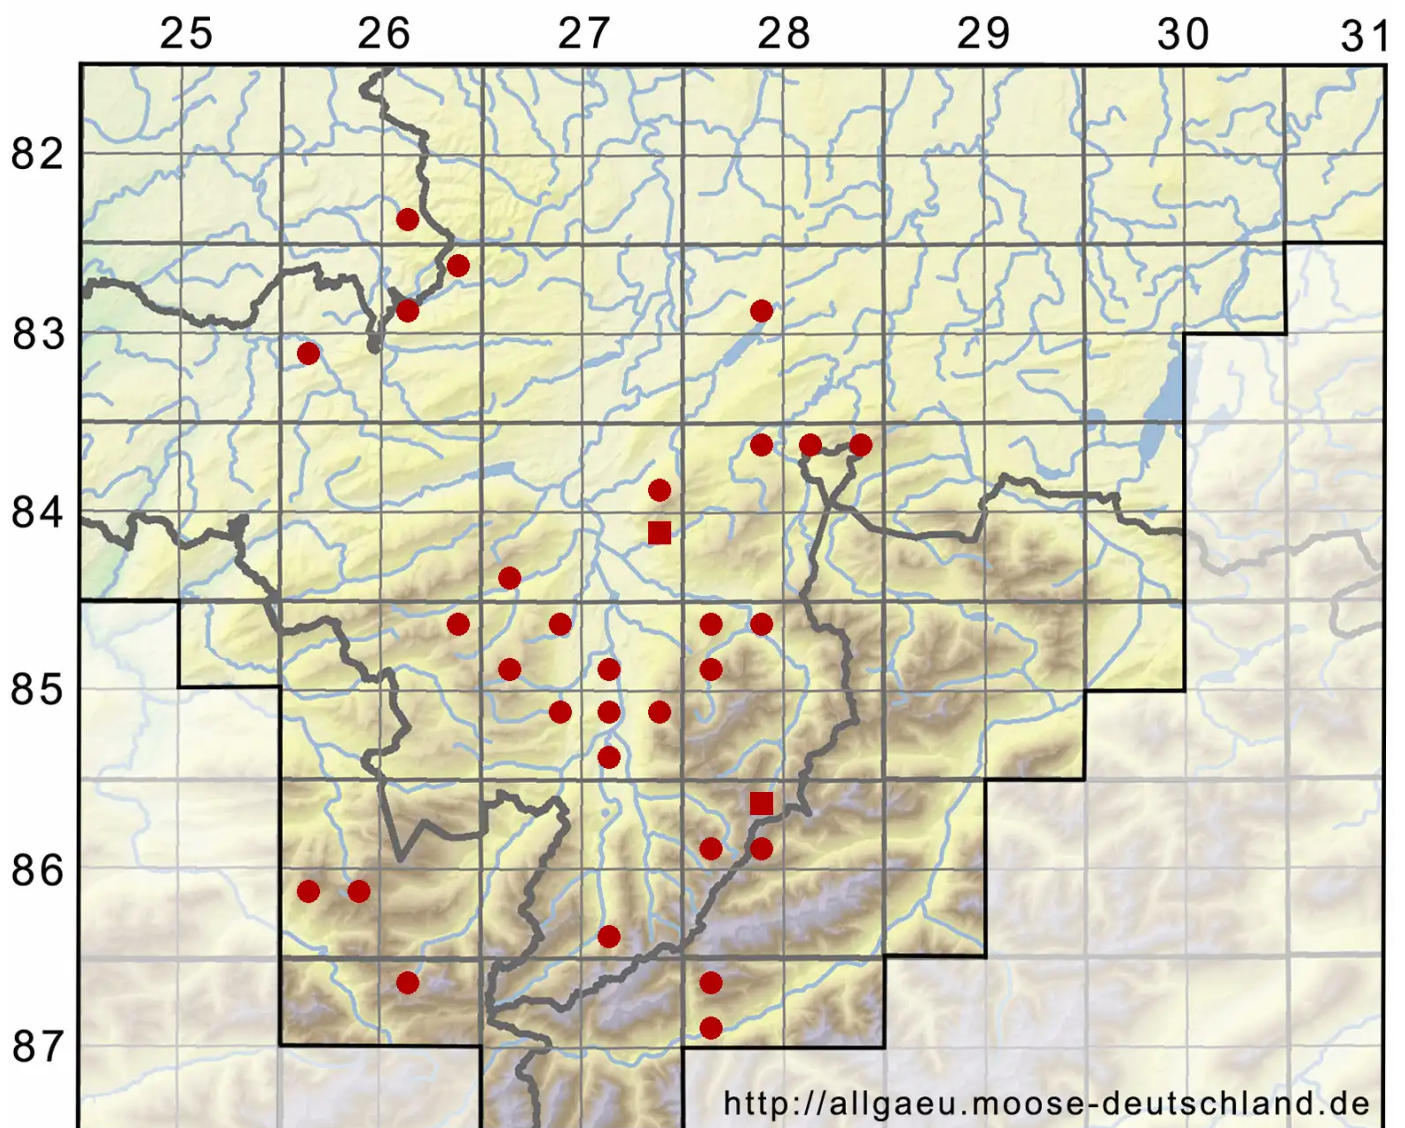

Tortula subulata Hedw.

Pfriemen-Drehzahnmoos

Legende:

- Symbole:**
- Ausgefülltes Symbol:
Zeitraum von 1980 bis heute (Aktuelle Angabe)
 - Leeres Symbol:
Zeitraum vor 1980 (Altangabe)
 - Quadrat: Herbarbeleg