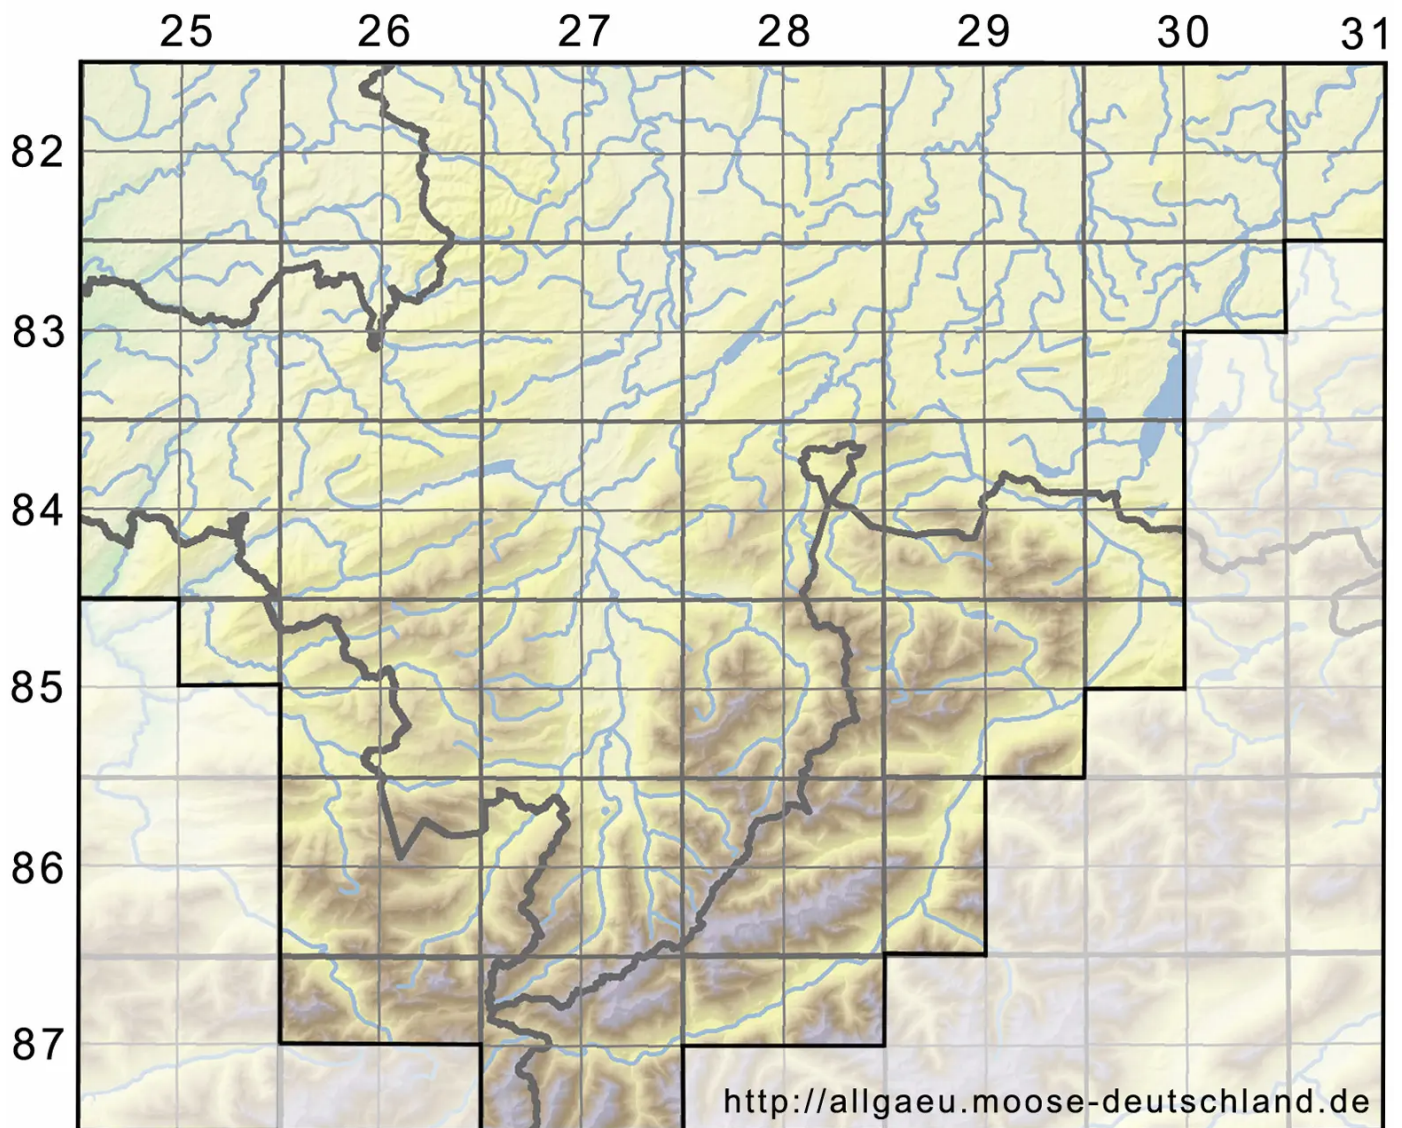

# Tortula schimperi M.J.Cano, O.Werner & J.Guerra

Schimpers Drehzahnmoos

Legende:

**Symbole:**

Ausgefülltes Symbol:  
Zeitraum von 1980 bis heute (Aktuelle Angabe)

Leeres Symbol:  
Zeitraum vor 1980 (Altangabe)

Quadrat: Herbarbeleg