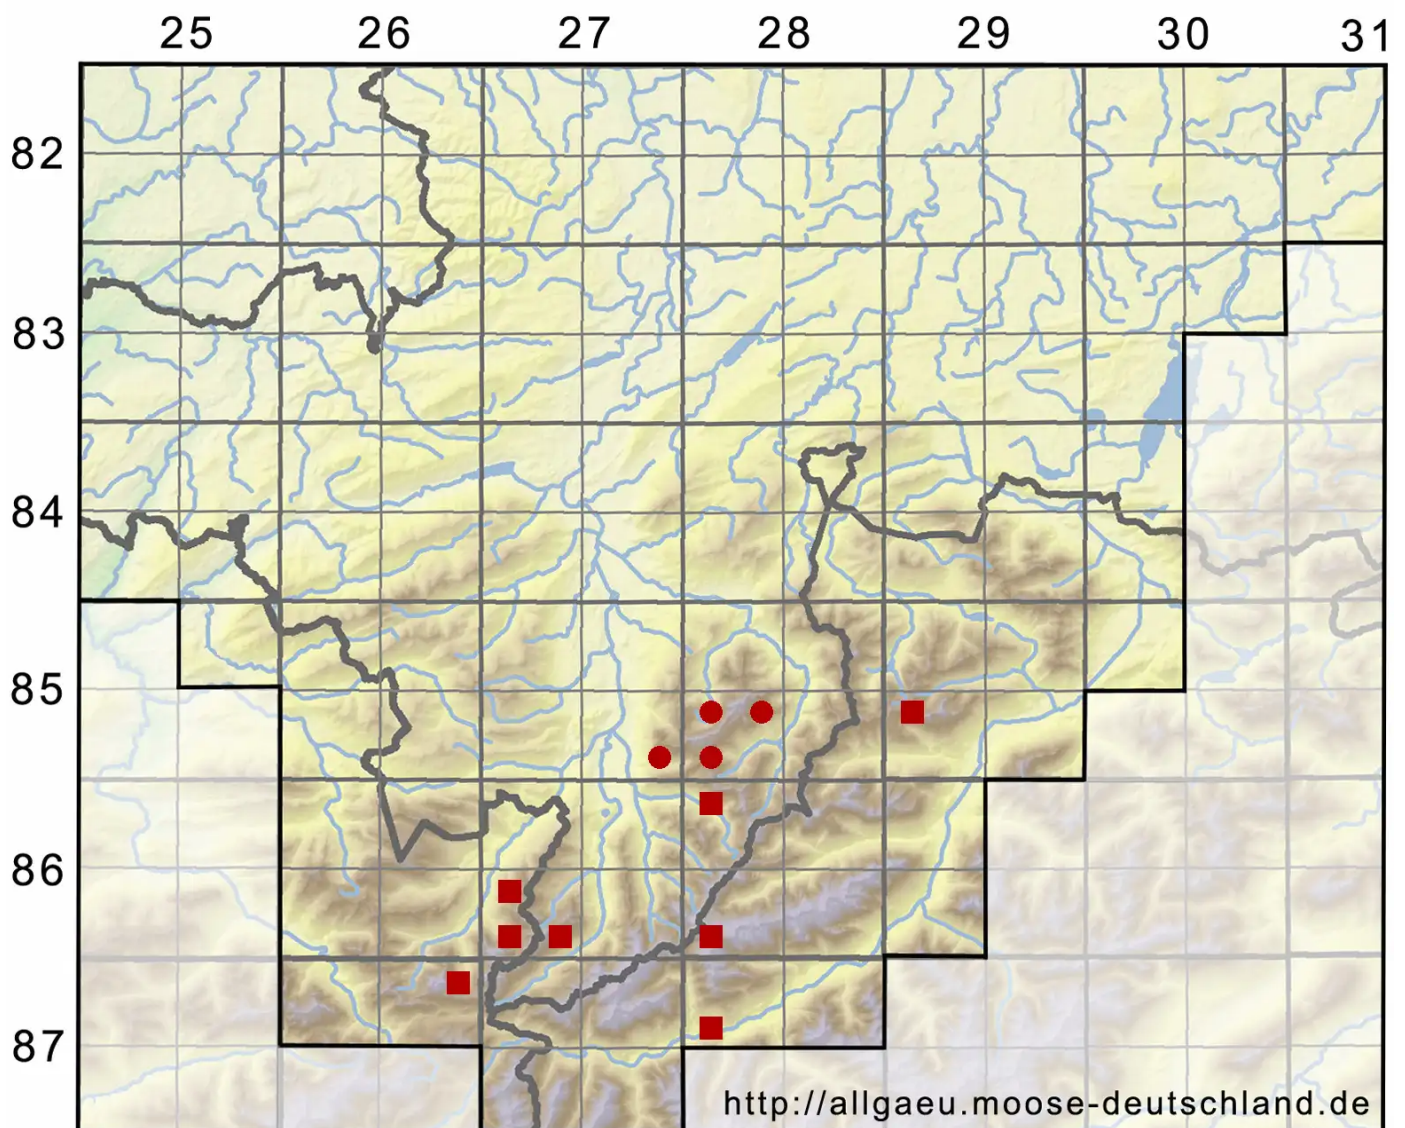

Didymodon subandreaeoides (Kindb.) R.H.Zander

Klaffmoosartiges Doppelzahnmoos, Bräunliches Doppelzahnmoos

Legende:

Symbole:

Ausgefülltes Symbol:
Zeitraum von 1980 bis heute (Aktuelle Angabe)

Leeres Symbol:
Zeitraum vor 1980 (Altangabe)

Quadrat: Herbarbeleg