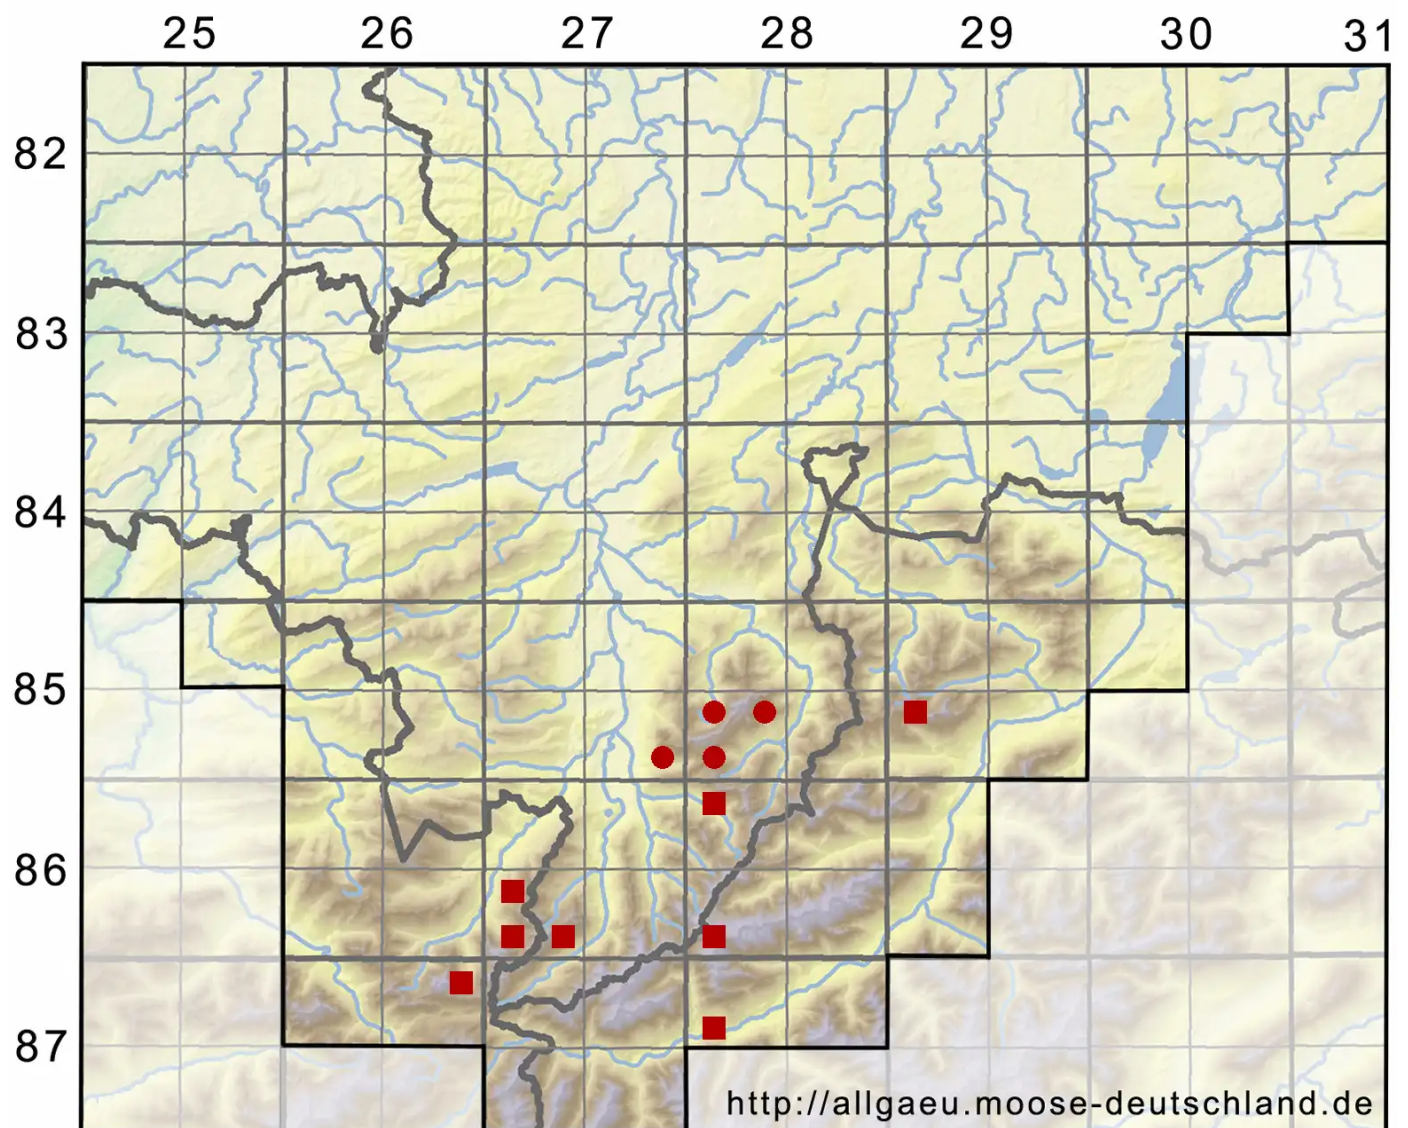

Didymodon subandreaeoides (Kindb.) R.H.Zander

Klaffmoosartiges Doppelzahnmoos, Bräunliches Doppelzahnmoos

Legende:

Symbole:

Ausgefülltes Symbol:
Zeitraum von 1980 bis heute (Aktuelle Angabe)

Leeres Symbol:
Zeitraum vor 1980 (Altangabe)

Quadrat: Herbarbeleg