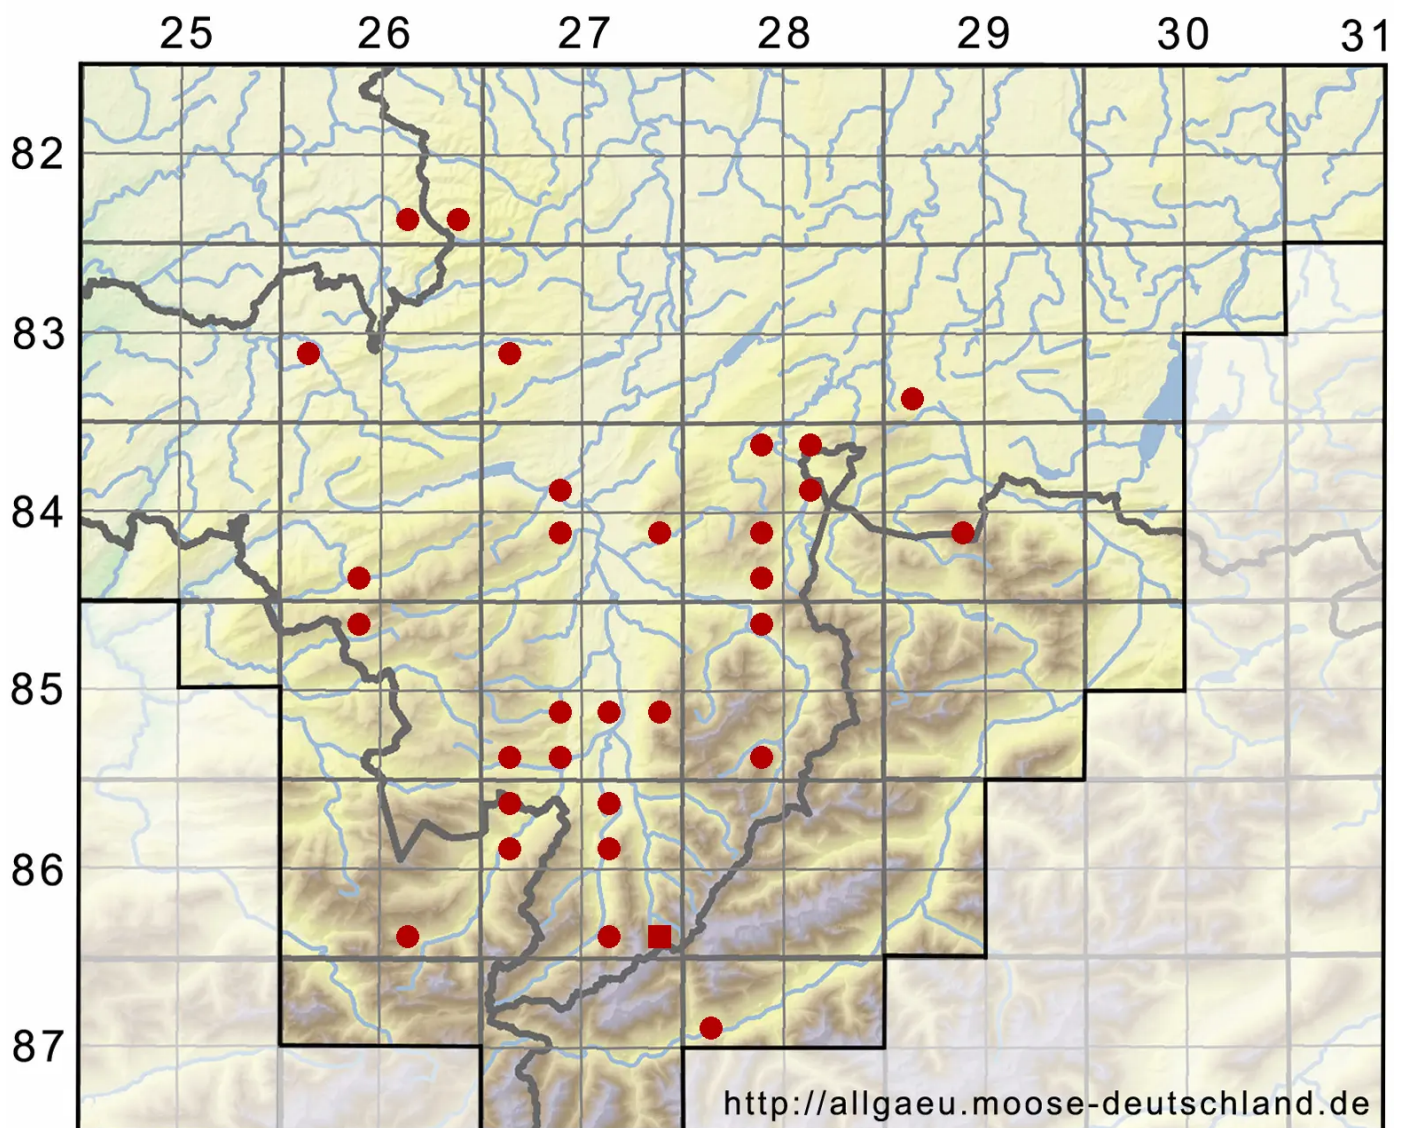

Didymodon spadiceus (Mitt.) Limpr.

Scheiden-Doppelzahnmoos

Legende:

- Symbole:**
- Ausgefülltes Symbol:
Zeitraum von 1980 bis heute (Aktuelle Angabe)
 - Leeres Symbol:
Zeitraum vor 1980 (Altangabe)
 - Quadrat: Herbarbeleg