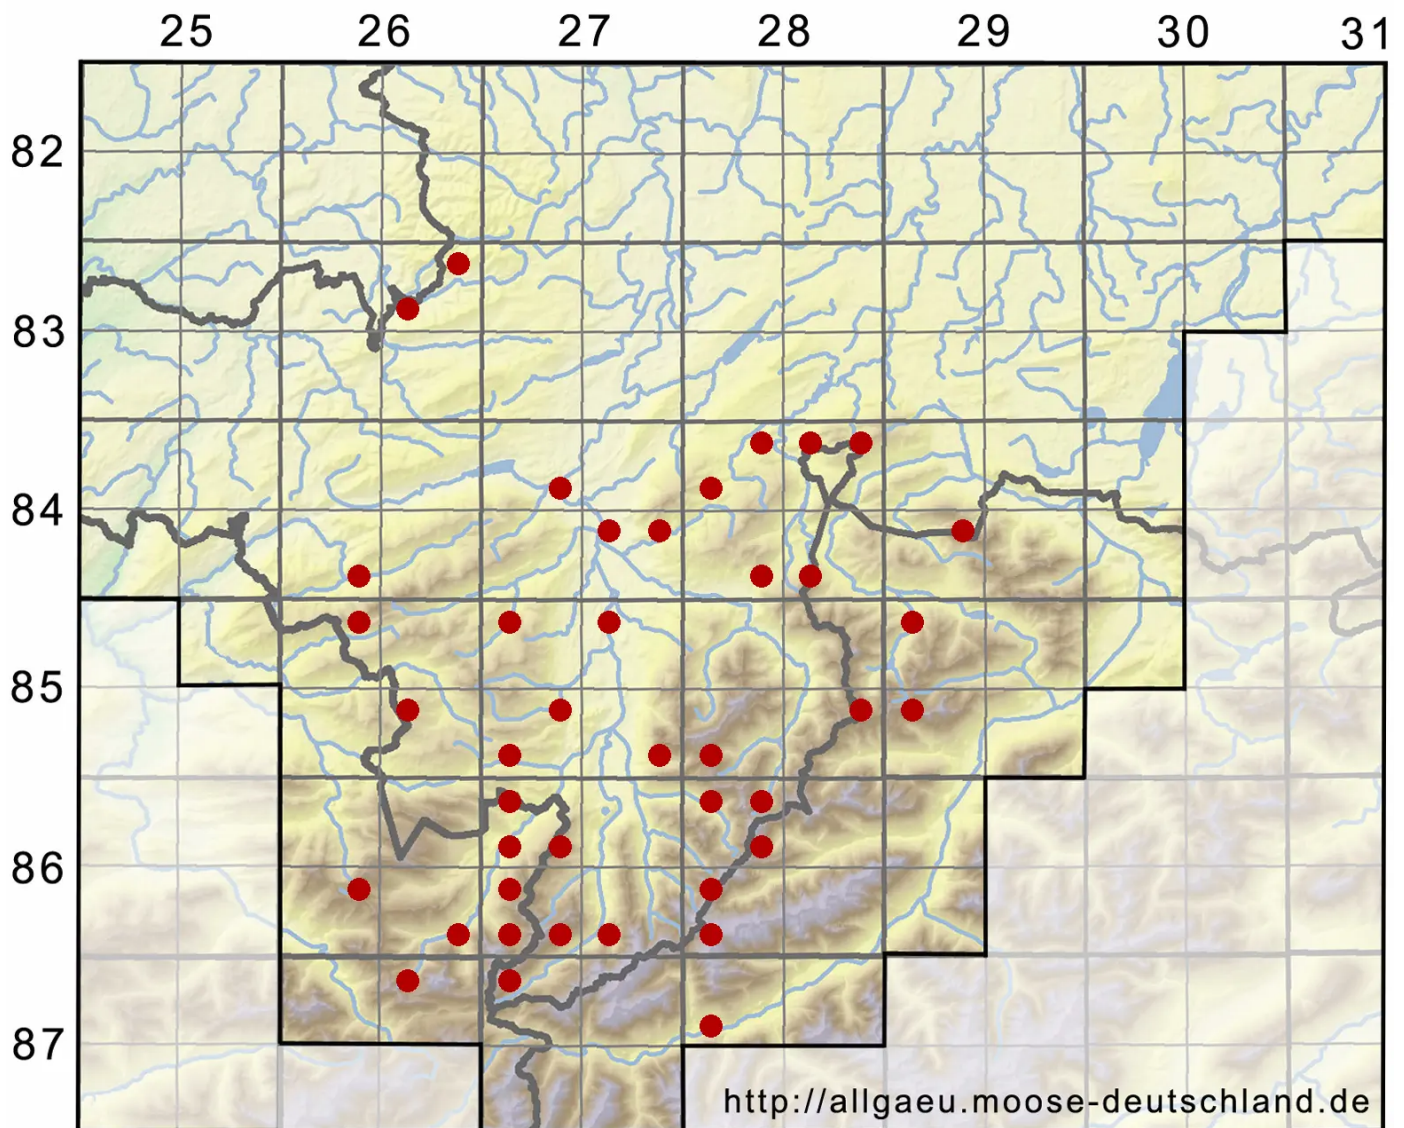

Syntrichia ruralis (Hedw.) F.Weber & D.Mohr

Erd-Verbundzahnmoos

Legende:

Symbole:

Ausgefülltes Symbol:
Zeitraum von 1980 bis heute (Aktuelle Angabe)

Leeres Symbol:
Zeitraum vor 1980 (Altangabe)

Quadrat: Herbarbeleg