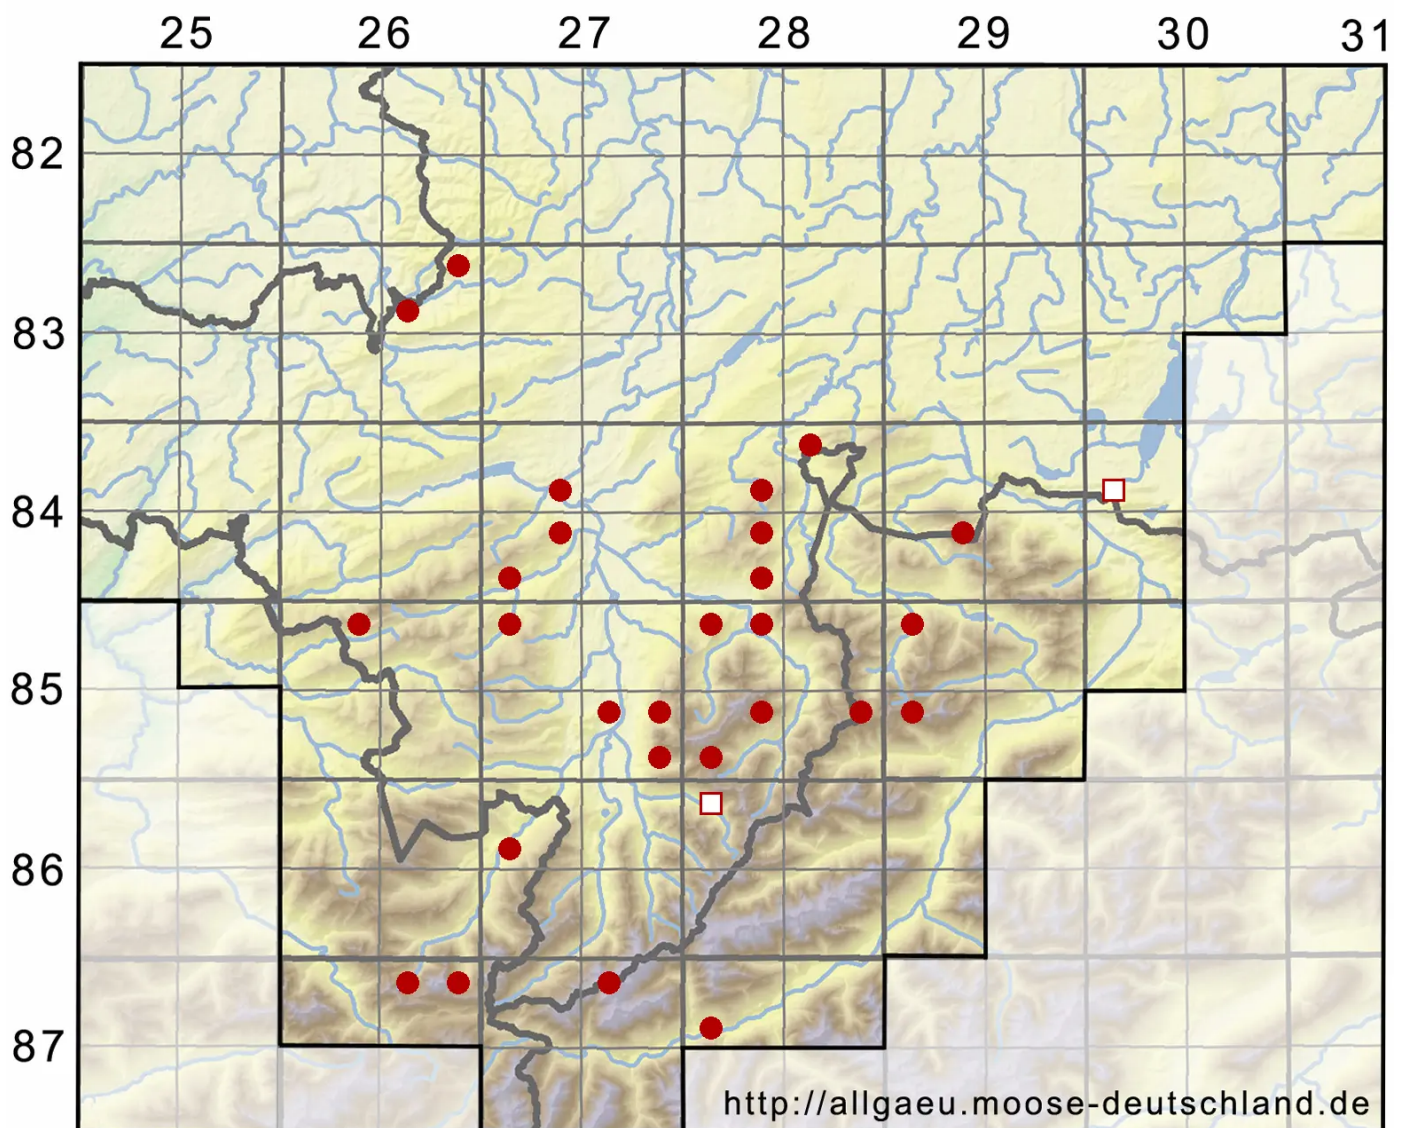

# Didymodon rigidulus Hedw.

Steifes Doppelzahnmoos

Legende:

- Symbole:**
- Ausgefülltes Symbol:  
Zeitraum von 1980 bis heute (Aktuelle Angabe)
  - Leeres Symbol:  
Zeitraum vor 1980 (Altangabe)
  - Quadrat: Herbarbeleg