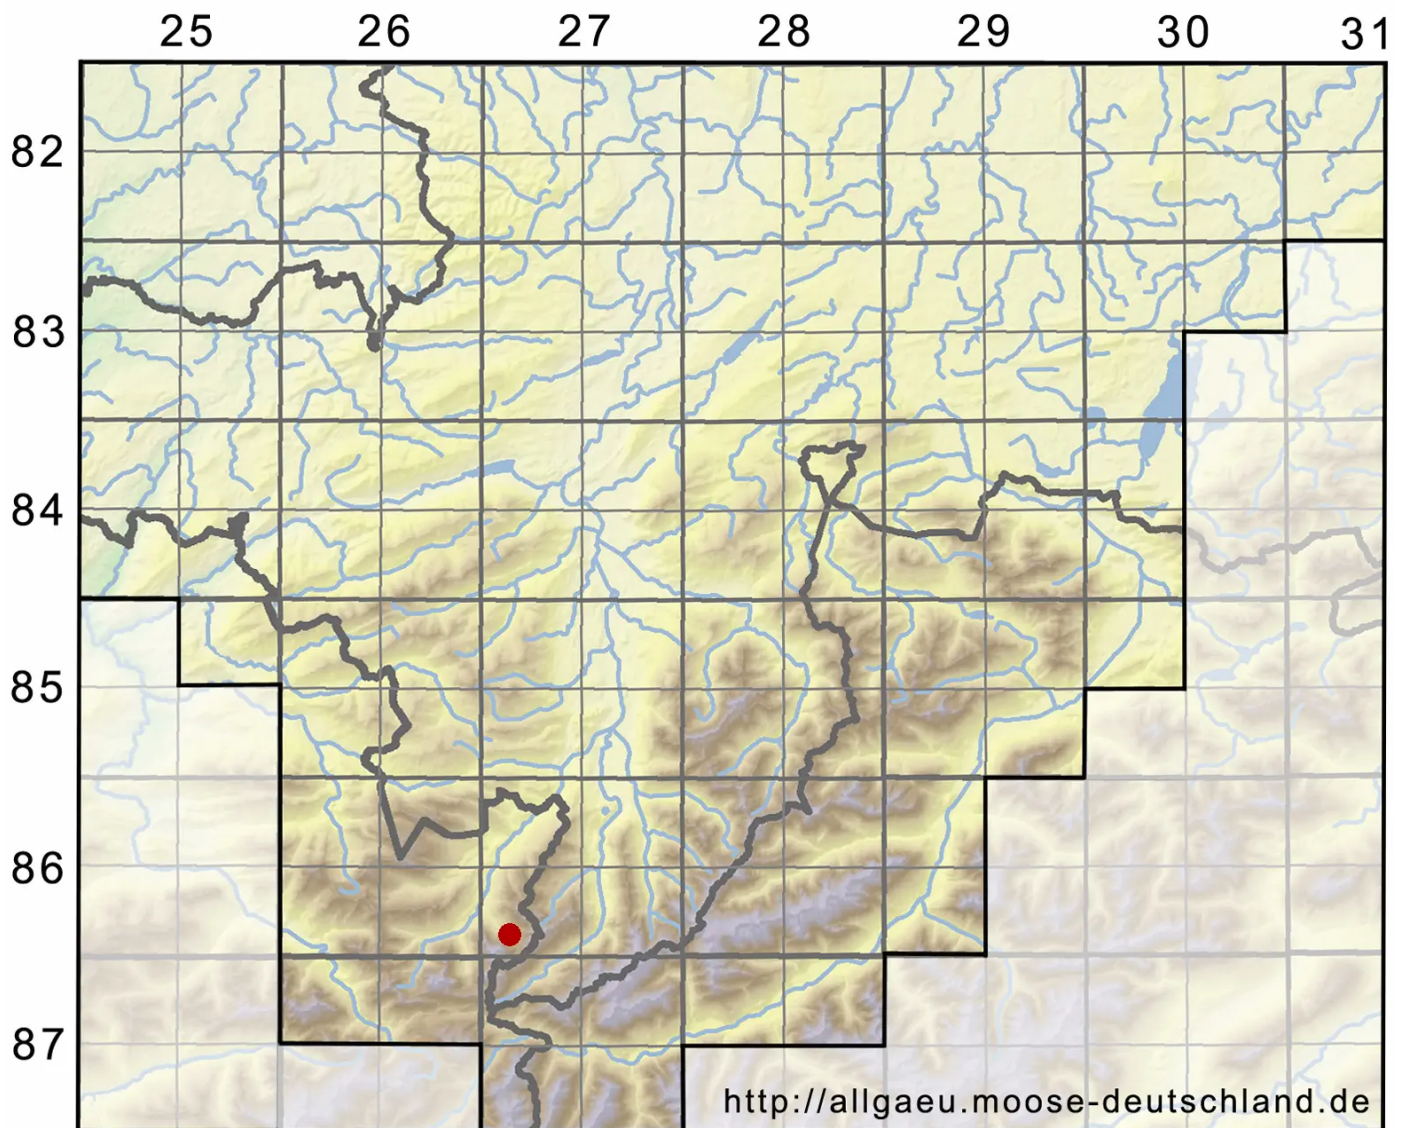

Didymodon glaucus Ryan

Blaugrünes Doppelzahnmoos

Legende:

- Symbole:**
- Ausgefülltes Symbol:
Zeitraum von 1980 bis heute (Aktuelle Angabe)
 - Leeres Symbol:
Zeitraum vor 1980 (Altangabe)
 - Quadrat: Herbarbeleg