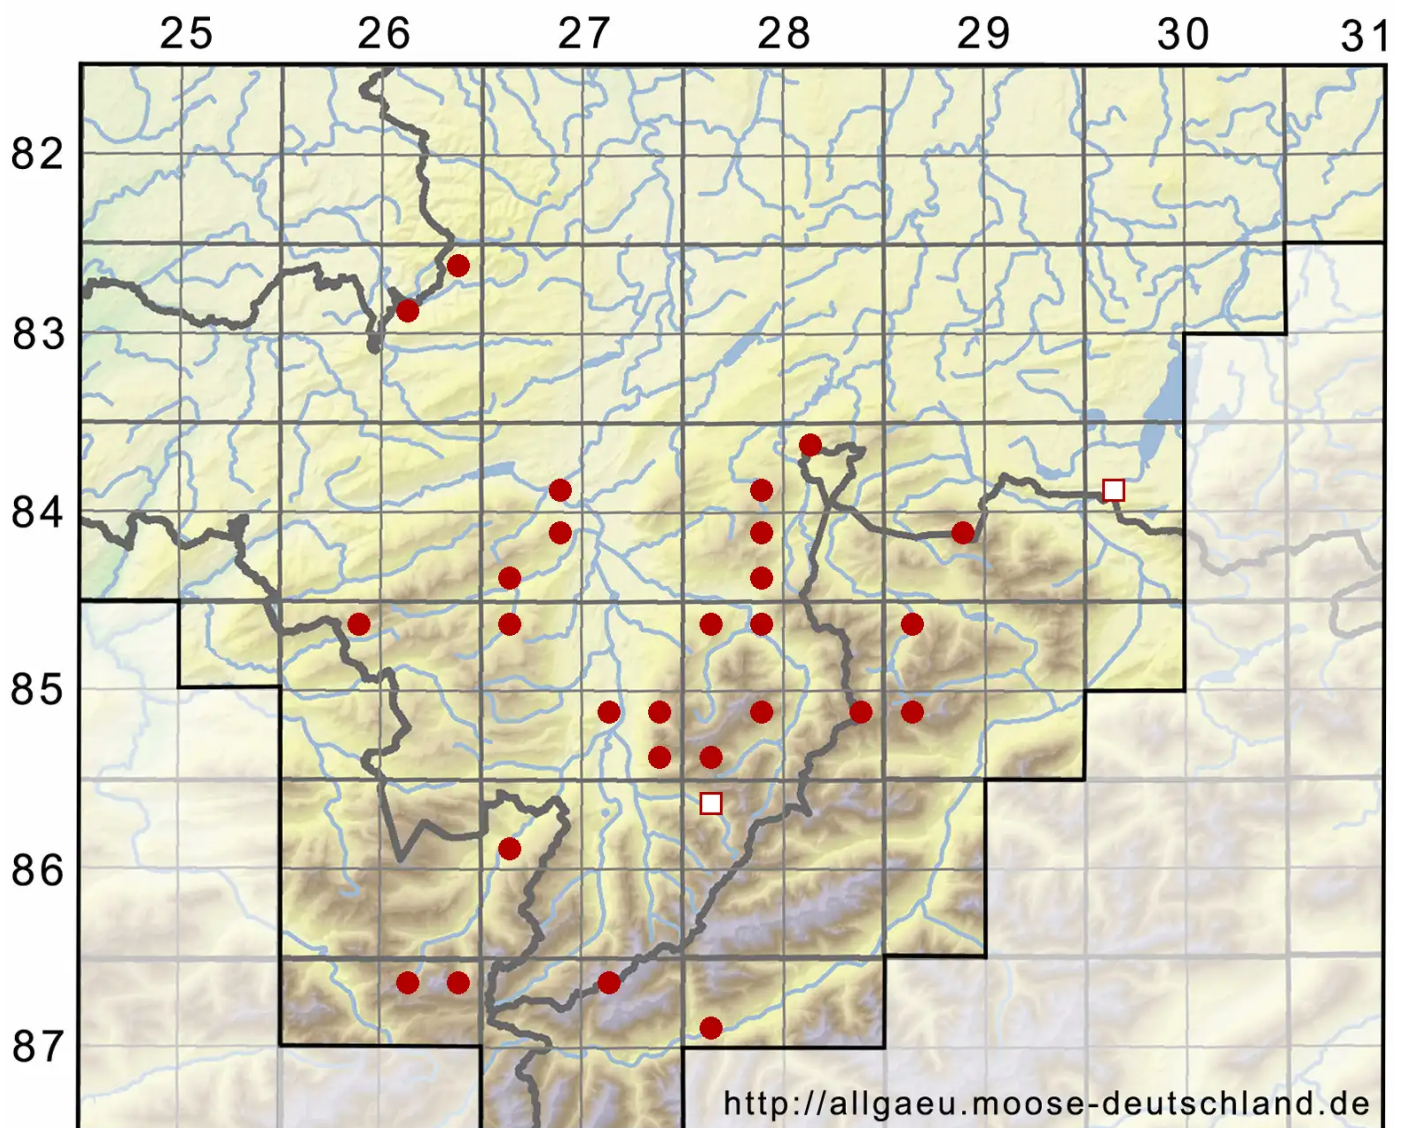

Didymodon rigidulus Hedw.

Steifes Doppelzahnmoos

Legende:

Symbole:
Ausgefülltes Symbol:
Zeitraum von 1980 bis heute (Aktuelle Angabe)
Leeres Symbol:
Zeitraum vor 1980 (Altangabe)
Quadrat: Herbarbeleg