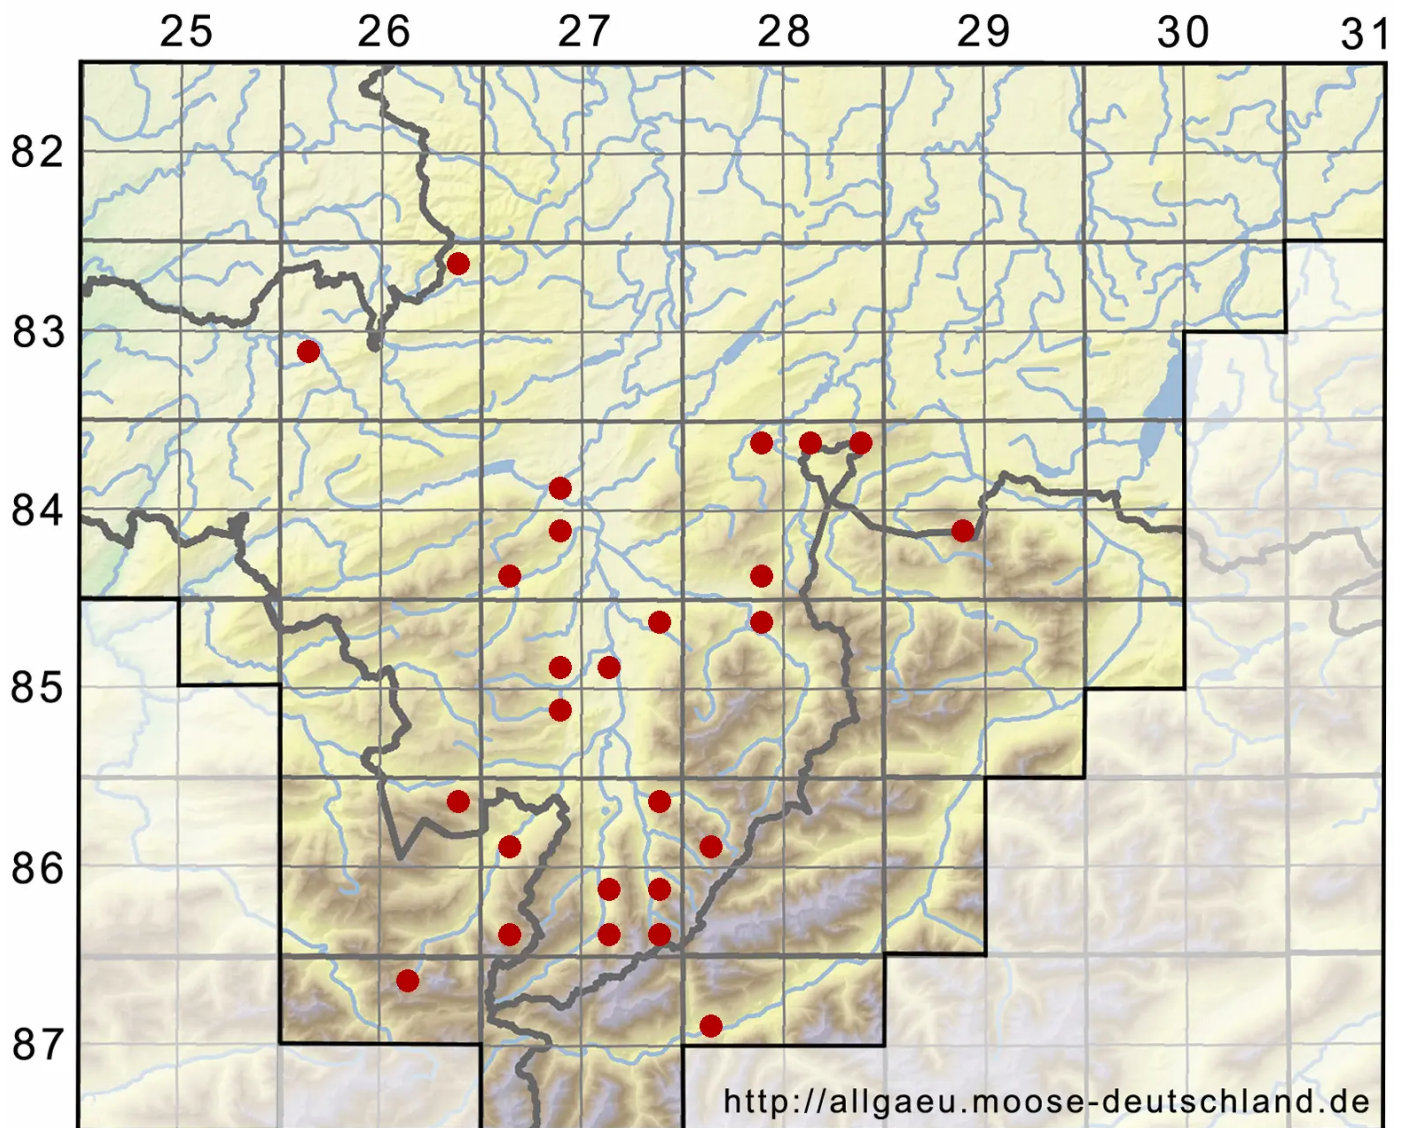

# Didymodon ferrugineus (Schimp. ex Besch.) M.O.Hill

Zurückgekrümmtes Doppelzahnmoos

Legende:

**Symbole:**

Ausgefülltes Symbol:  
Zeitraum von 1980 bis heute (Aktuelle Angabe)

Leeres Symbol:  
Zeitraum vor 1980 (Altangabe)

Quadrat: Herbarbeleg