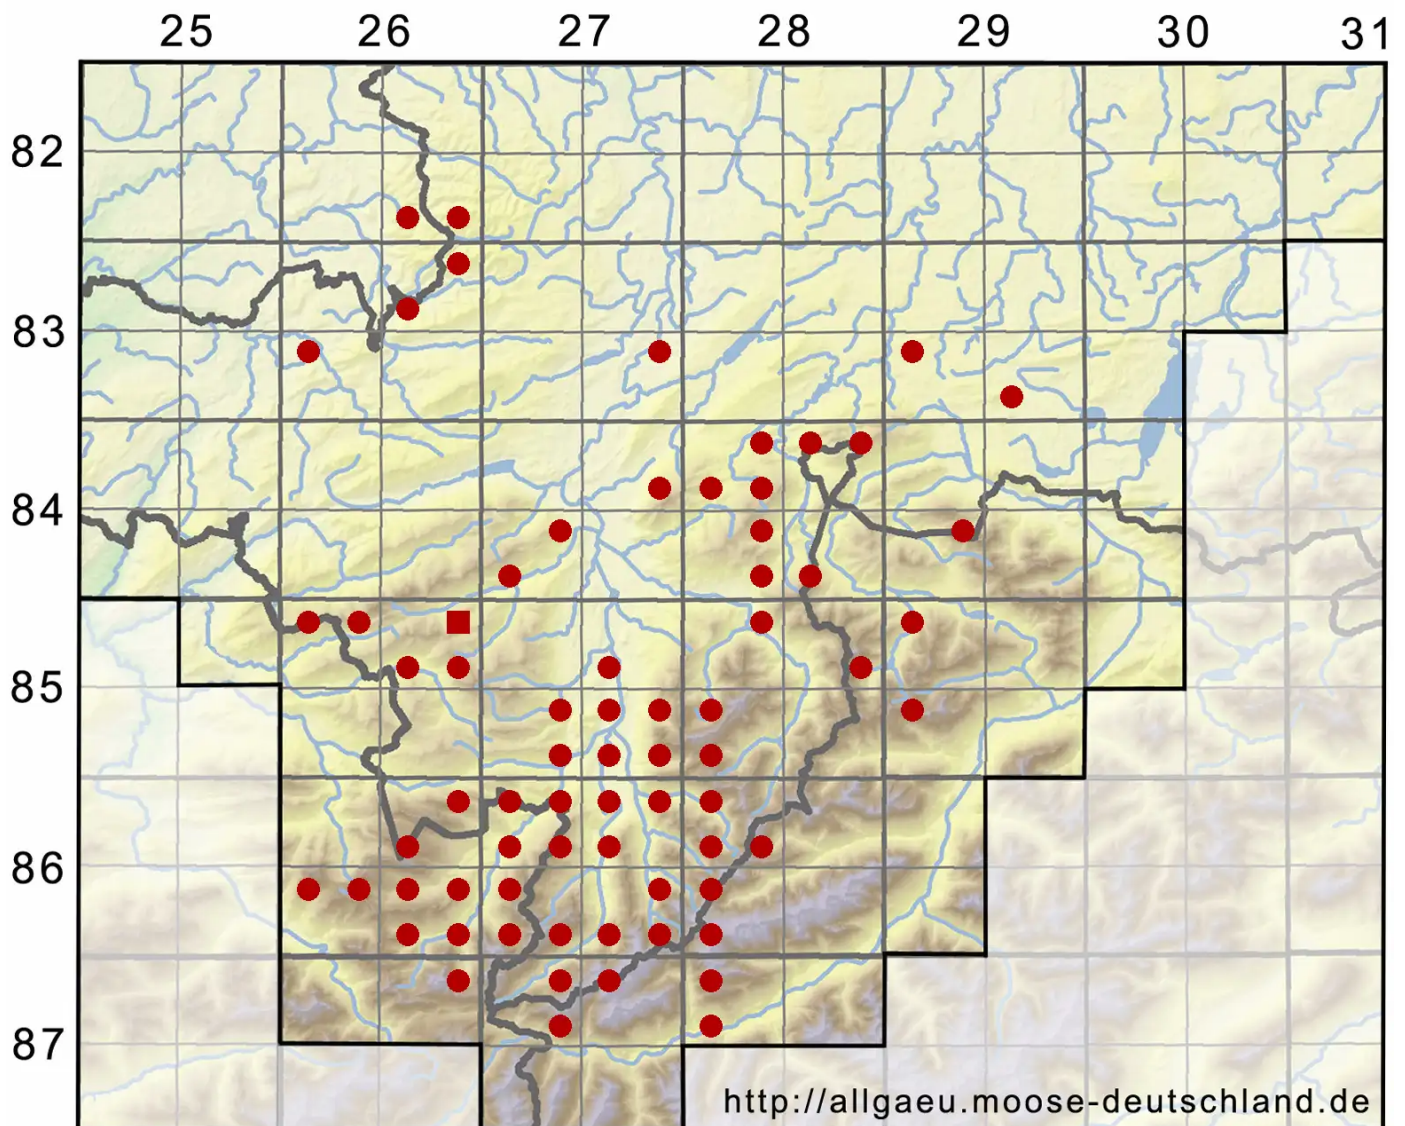

Bryoerythrophyllum recurvirostrum (Hedw.) P.C.Chen

Gemeines Rotblattmoos

Legende:

Symbole:

Ausgefülltes Symbol:
Zeitraum von 1980 bis heute (Aktuelle Angabe)

Leeres Symbol:
Zeitraum vor 1980 (Altangabe)

Quadrat: Herbarbeleg