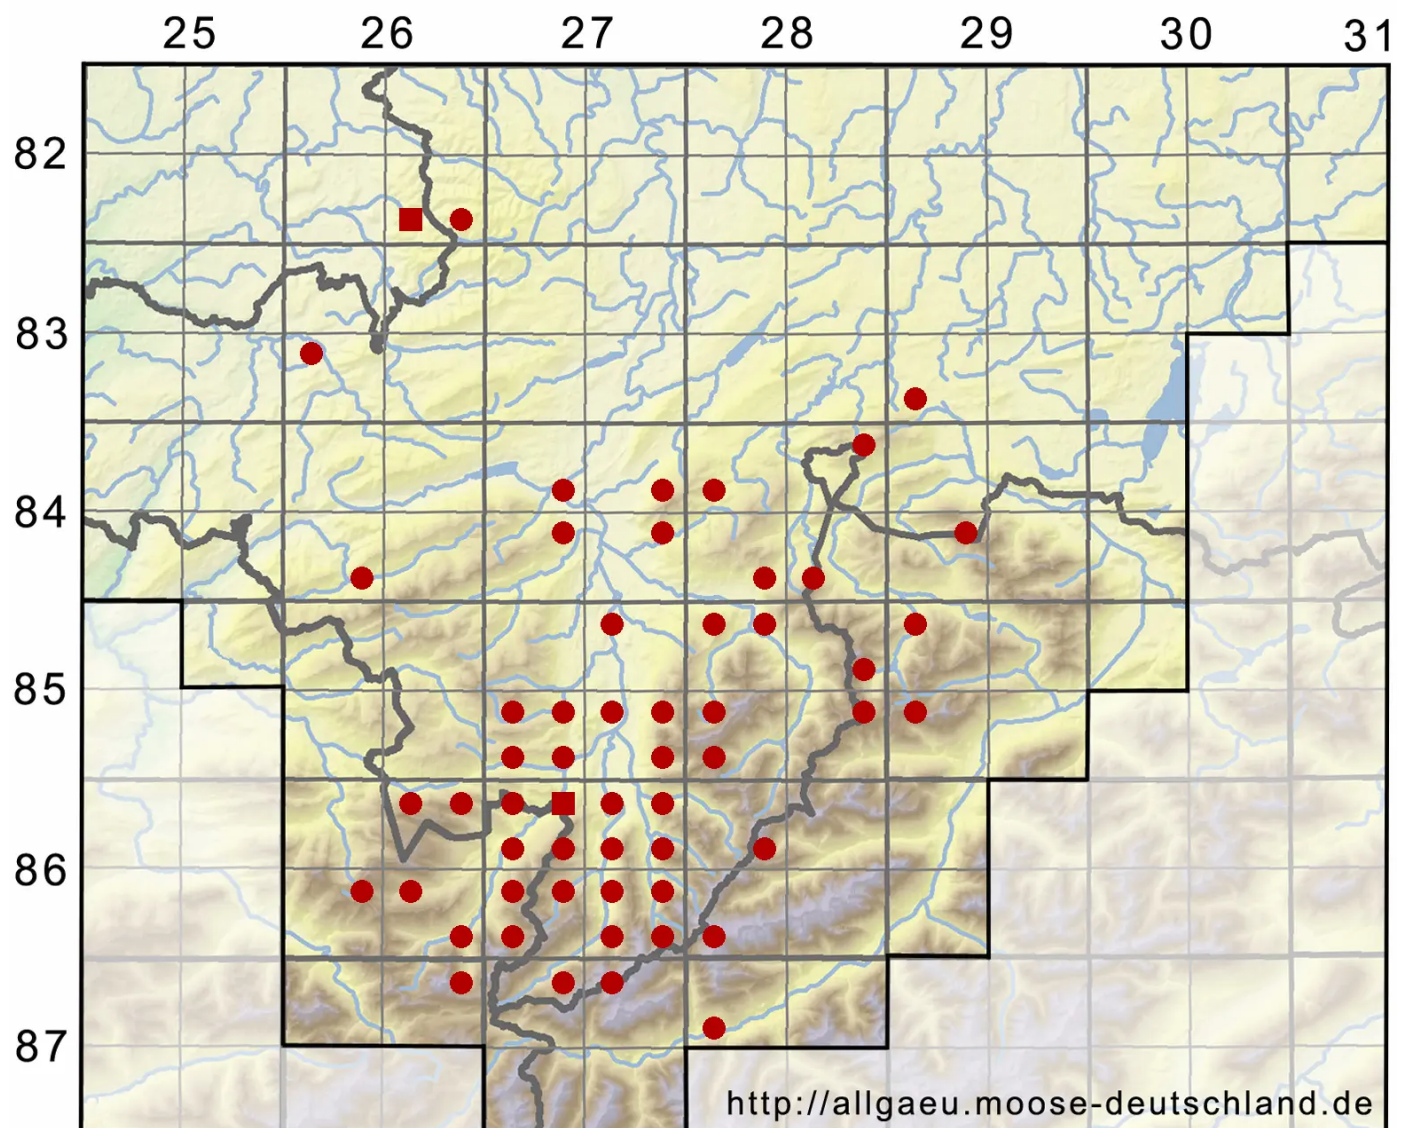

# Barbula crocea (Brid.) F.Weber & D.Mohr

Safran-Bärtchenmoos, Sumpf-Bärtchenmoos

Legende:

- Symbole:**
- Ausgefülltes Symbol:  
Zeitraum von 1980 bis heute (Aktuelle Angabe)
  - Leeres Symbol:  
Zeitraum vor 1980 (Altangabe)
  - Quadrat: Herbarbeleg