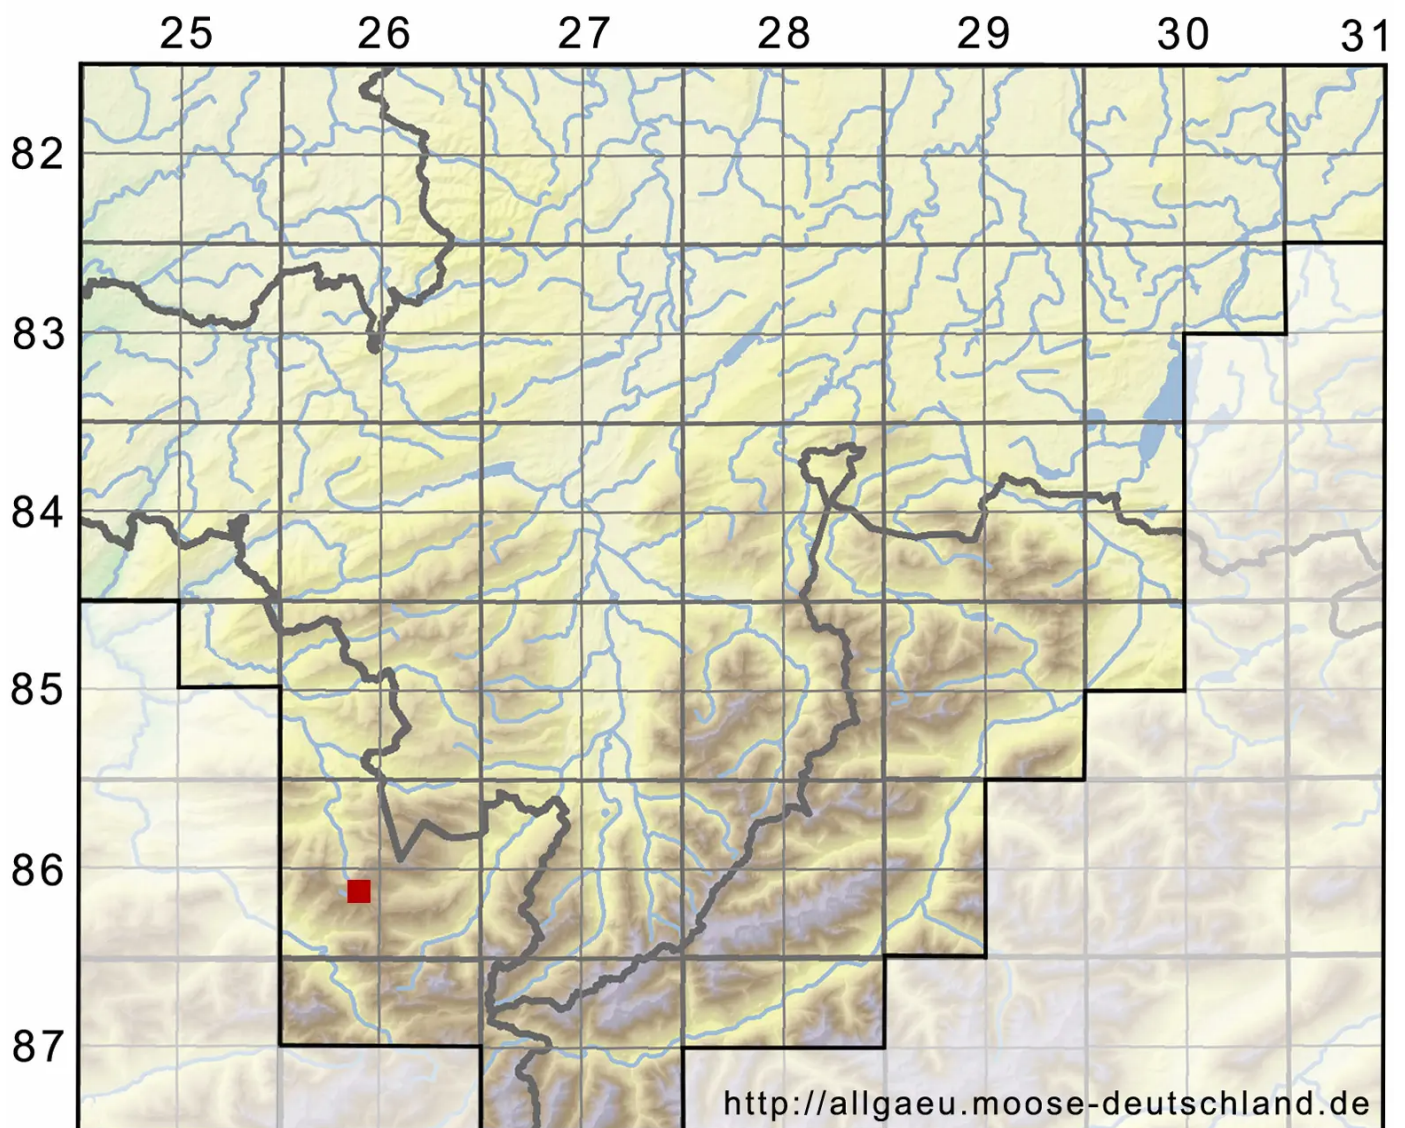

Tortula muralis var. obtusifolia (Schwägr.) Culm.

Stumpfblättriges Drehzahnmoos

Legende:

Symbole:

Ausgefülltes Symbol:
Zeitraum von 1980 bis heute (Aktuelle Angabe)

Leeres Symbol:
Zeitraum vor 1980 (Altangabe)

Quadrat: Herbarbeleg