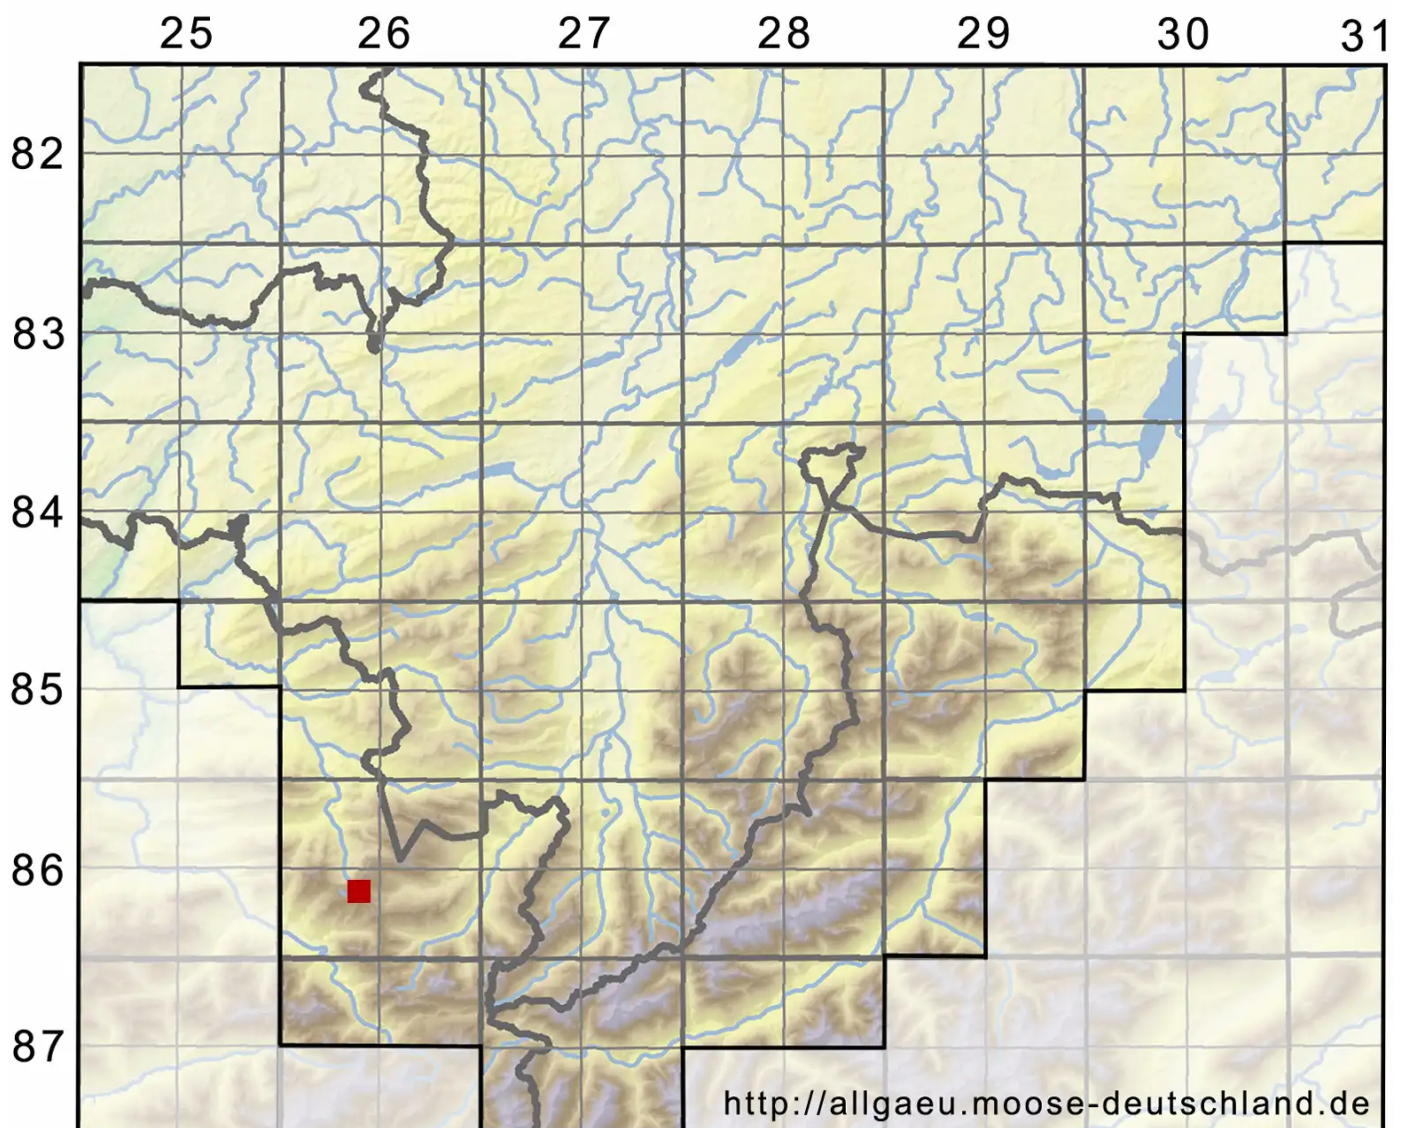

Tortula muralis var. *obtusifolia* (Schwägr.) Culm.

Stumpfblättriges Drehzahnmoos

Legende:

Symbole:

Ausgefülltes Symbol:
Zeitraum von 1980 bis heute (Aktuelle Angabe)

Leeres Symbol:
Zeitraum vor 1980 (Altangabe)

Quadrat: Herbarbeleg