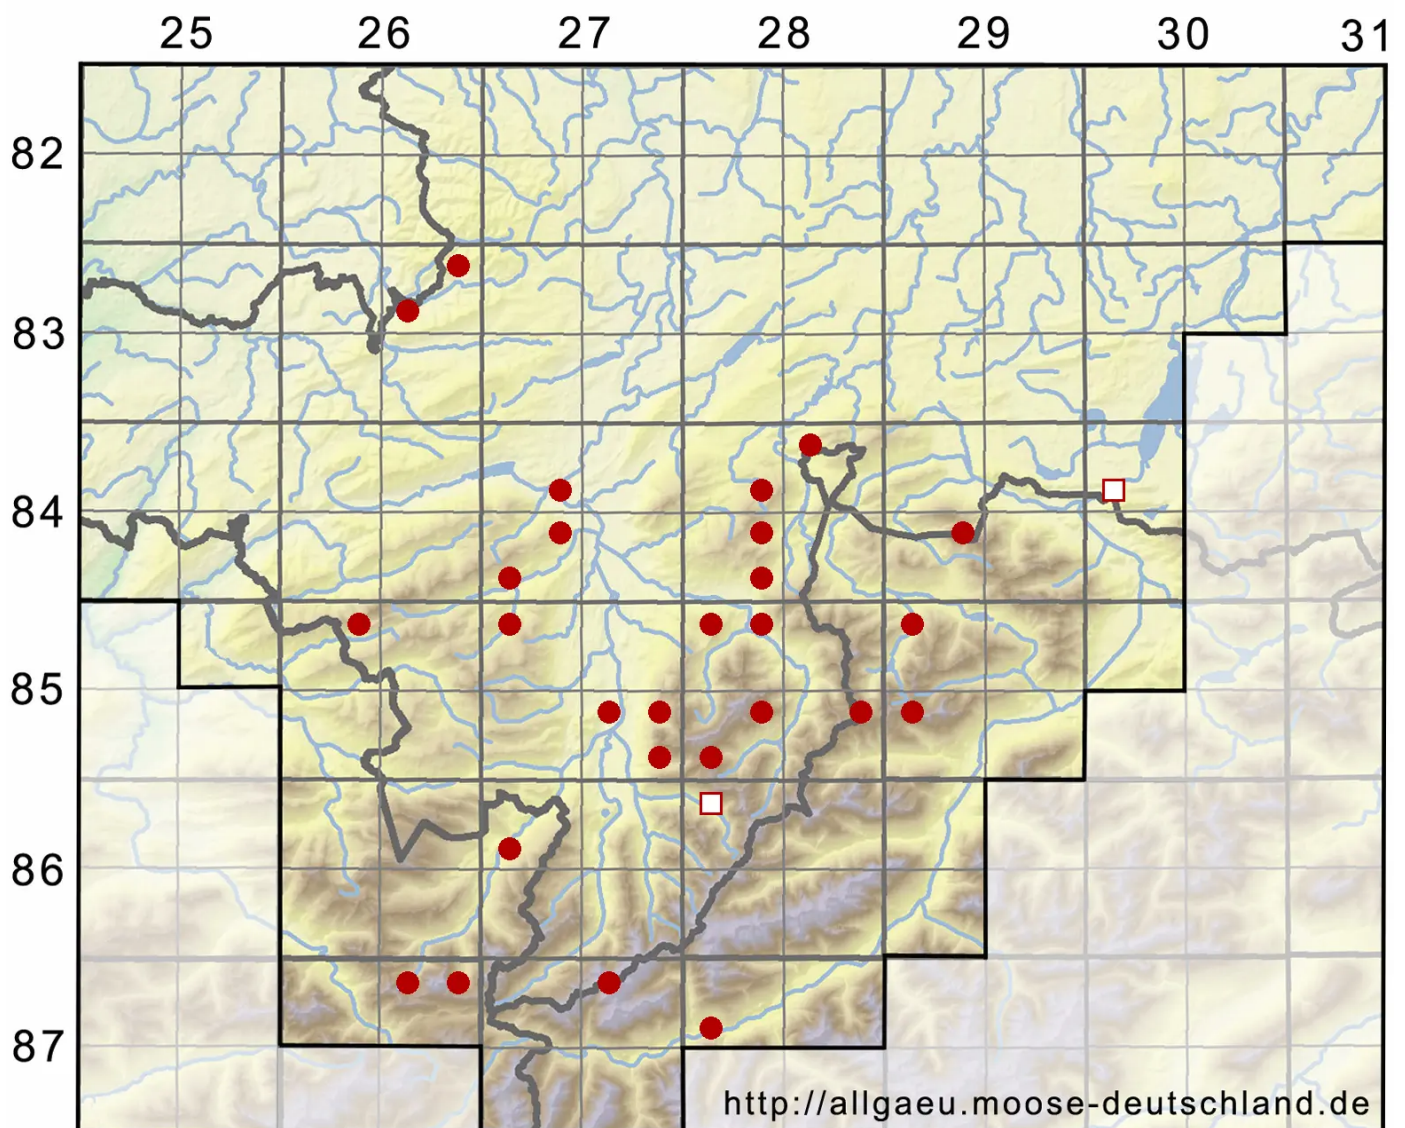

Didymodon rigidulus Hedw.

Steifes Doppelzahnmoos

Legende:

- Symbole:**
- Ausgefülltes Symbol:
Zeitraum von 1980 bis heute (Aktuelle Angabe)
 - Leeres Symbol:
Zeitraum vor 1980 (Altangabe)
 - Quadrat: Herbarbeleg