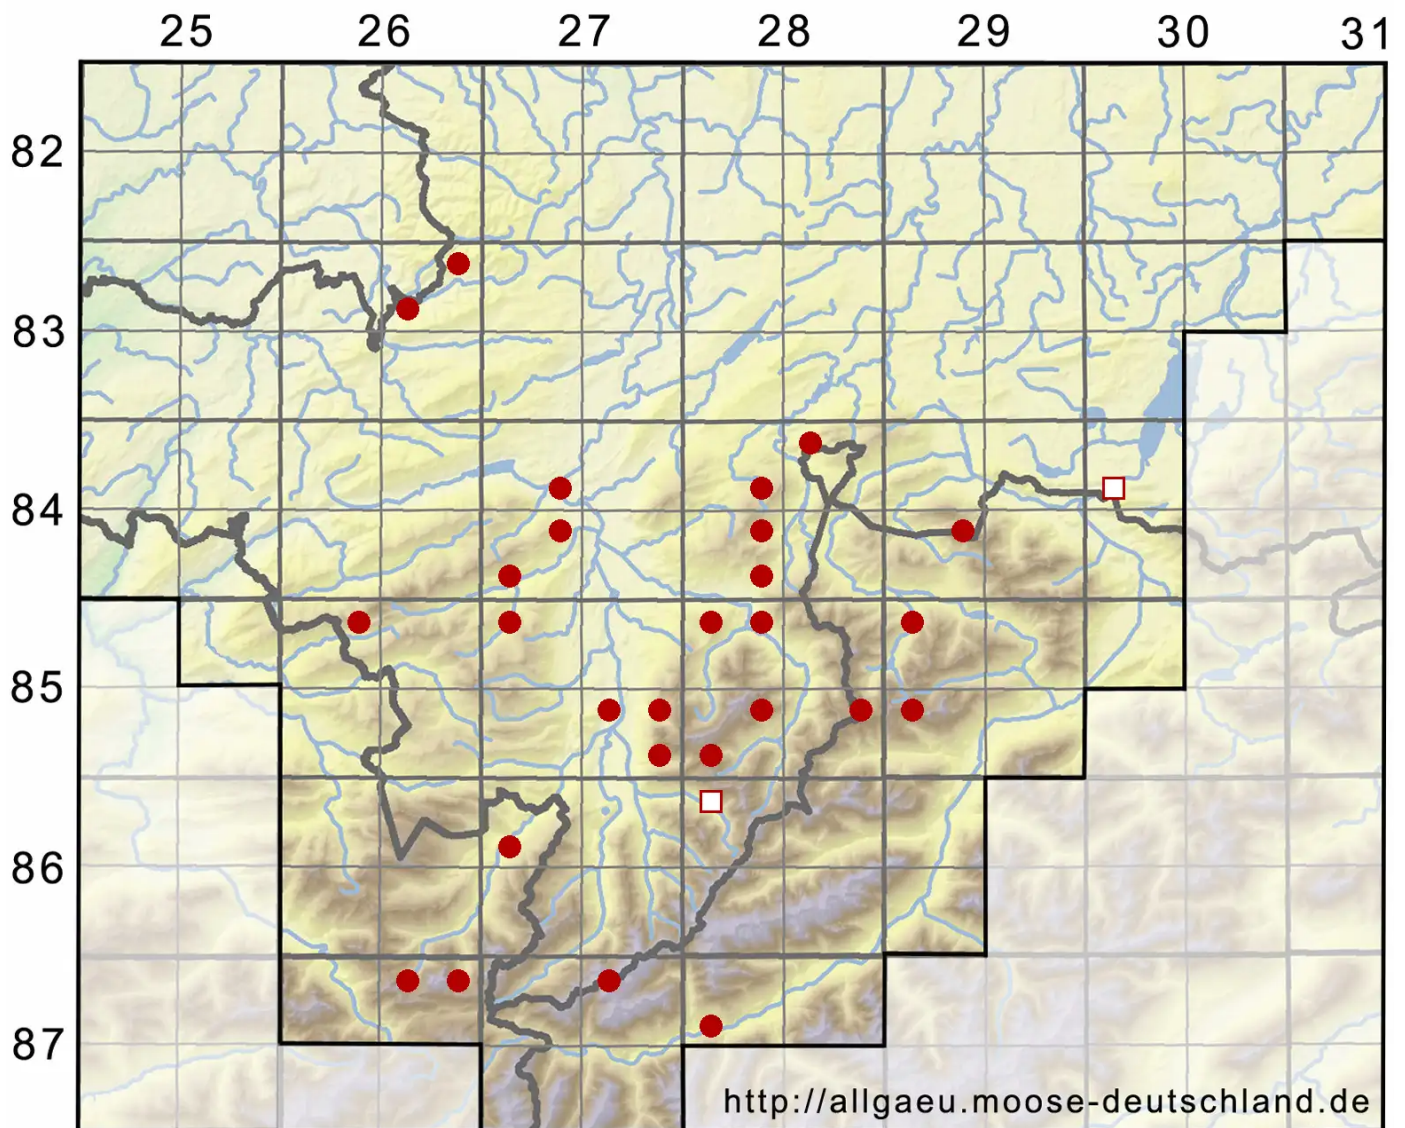

Didymodon rigidulus Hedw.

Steifes Doppelzahnmoos

Legende:

- Symbole:**
- Ausgefülltes Symbol:
Zeitraum von 1980 bis heute (Aktuelle Angabe)
 - Leeres Symbol:
Zeitraum vor 1980 (Altangabe)
 - Quadrat: Herbarbeleg