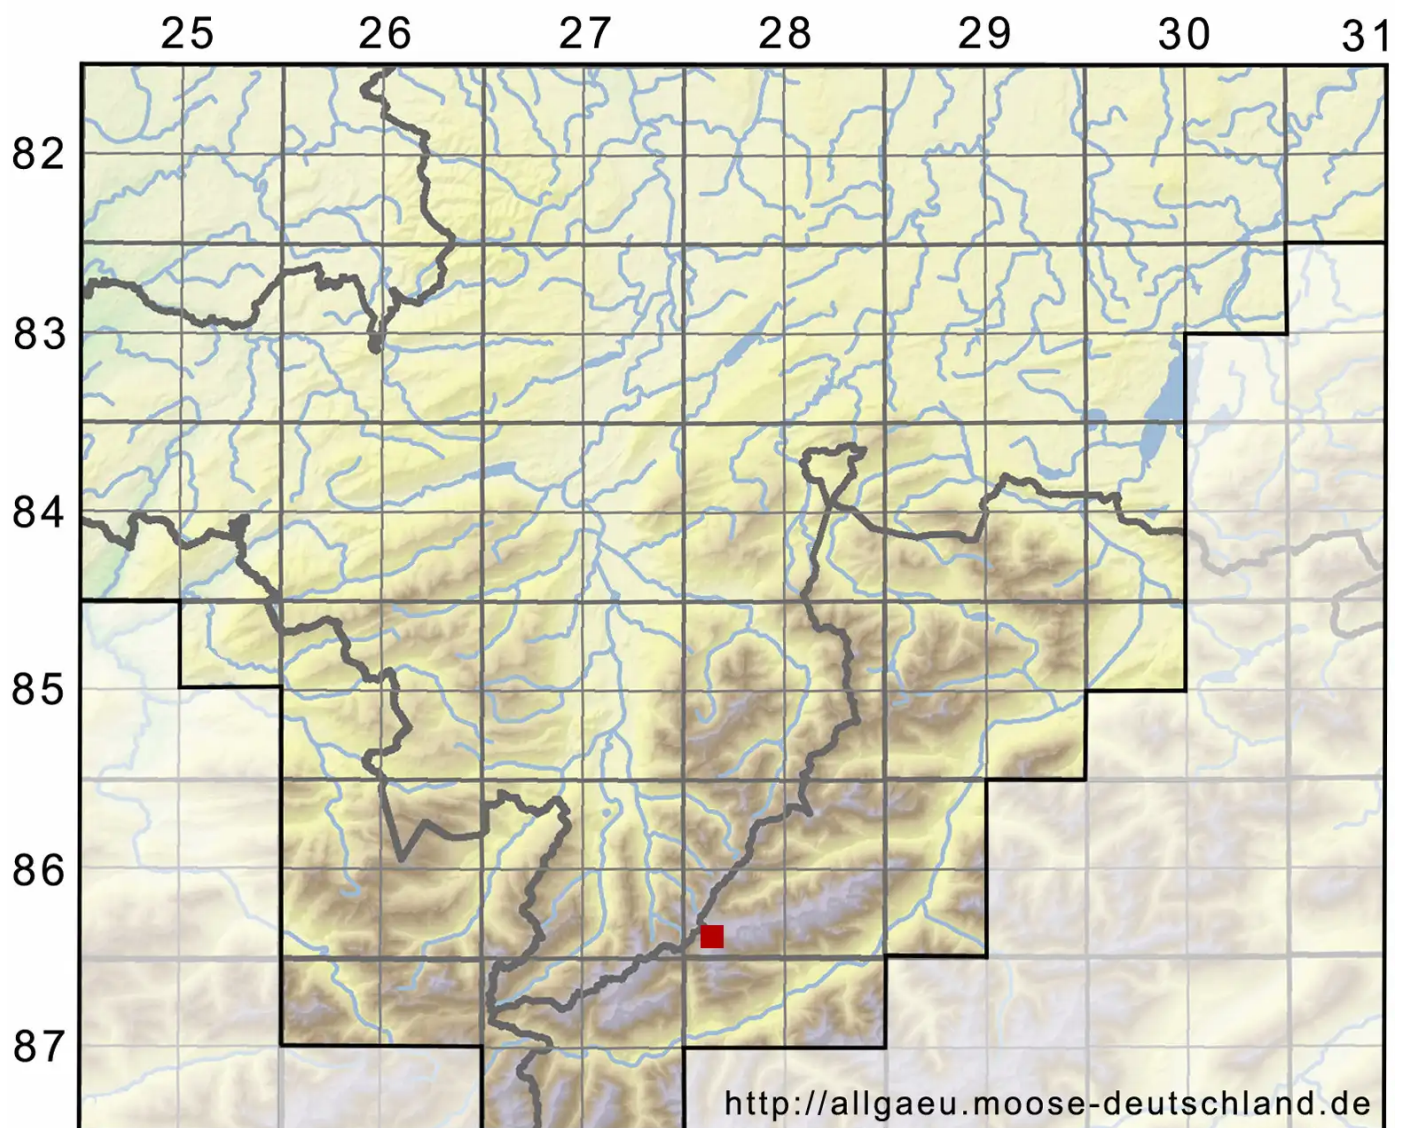

# *Didymodon icmadophilus* (Schimp. ex Müll.Hal.) K.Saito

Gebirgs-Doppelzahnmoos

Legende:

**Symbole:**

Ausgefülltes Symbol:  
Zeitraum von 1980 bis heute (Aktuelle Angabe)

Leeres Symbol:  
Zeitraum vor 1980 (Altangabe)

Quadrat: Herbarbeleg