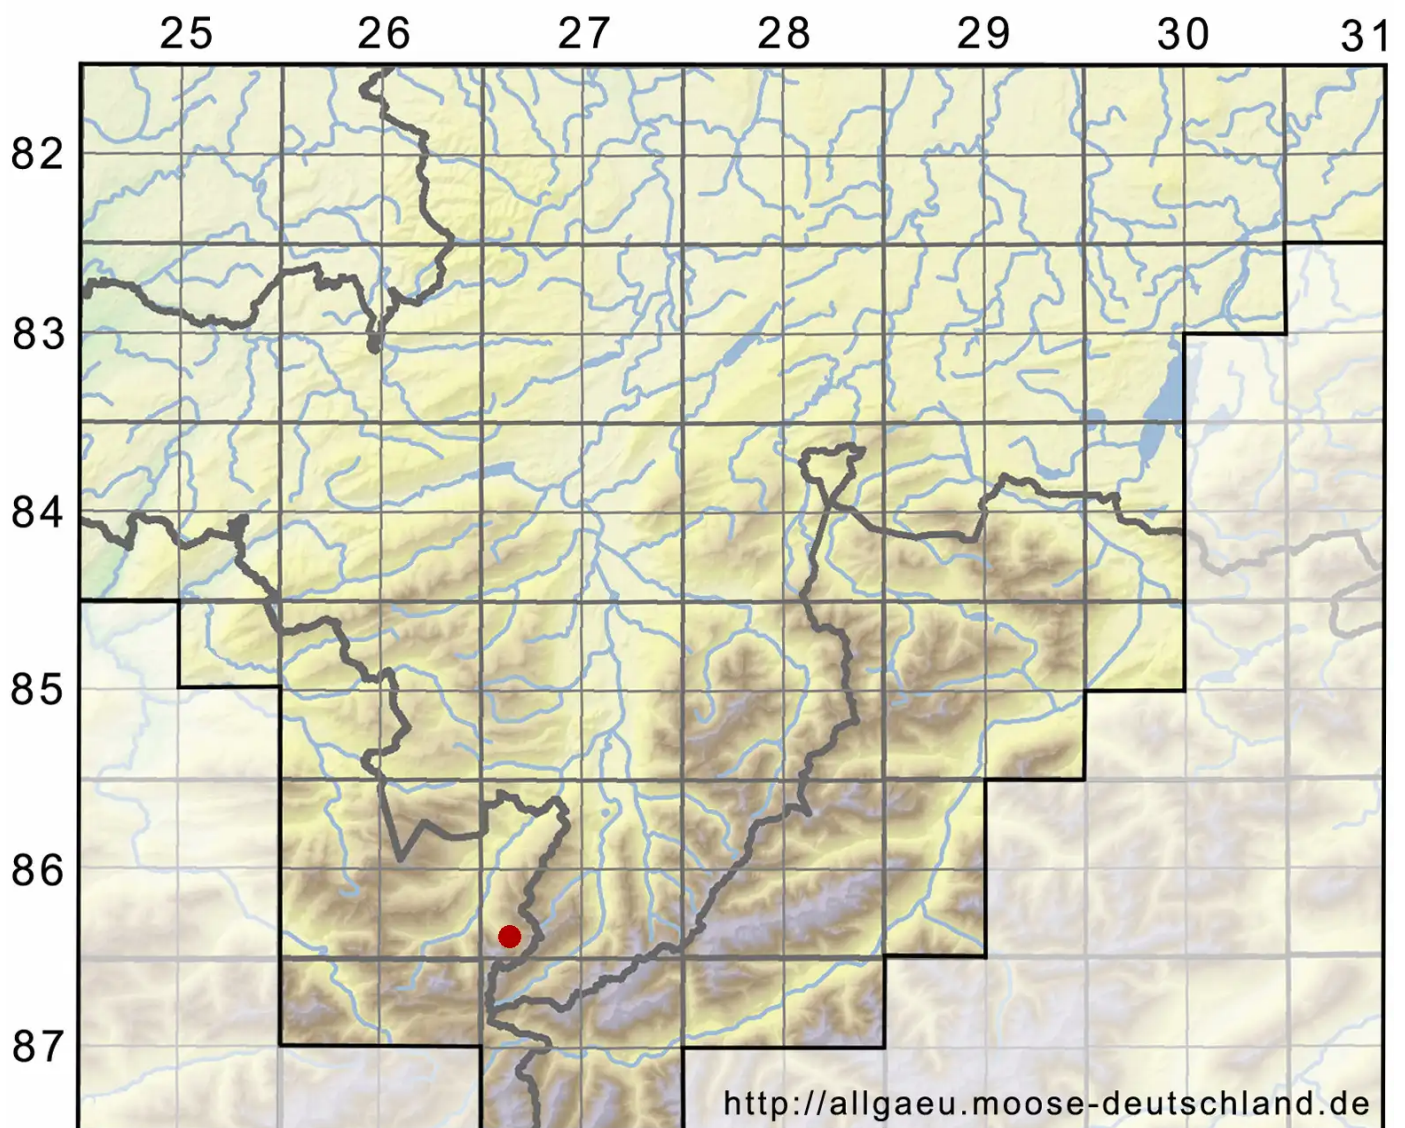

# Didymodon glaucus Ryan

Blaugrünes Doppelzahnmoos

Legende:

- Symbole:**
- Ausgefülltes Symbol:  
Zeitraum von 1980 bis heute (Aktuelle Angabe)
  - Leeres Symbol:  
Zeitraum vor 1980 (Altangabe)
  - Quadrat: Herbarbeleg