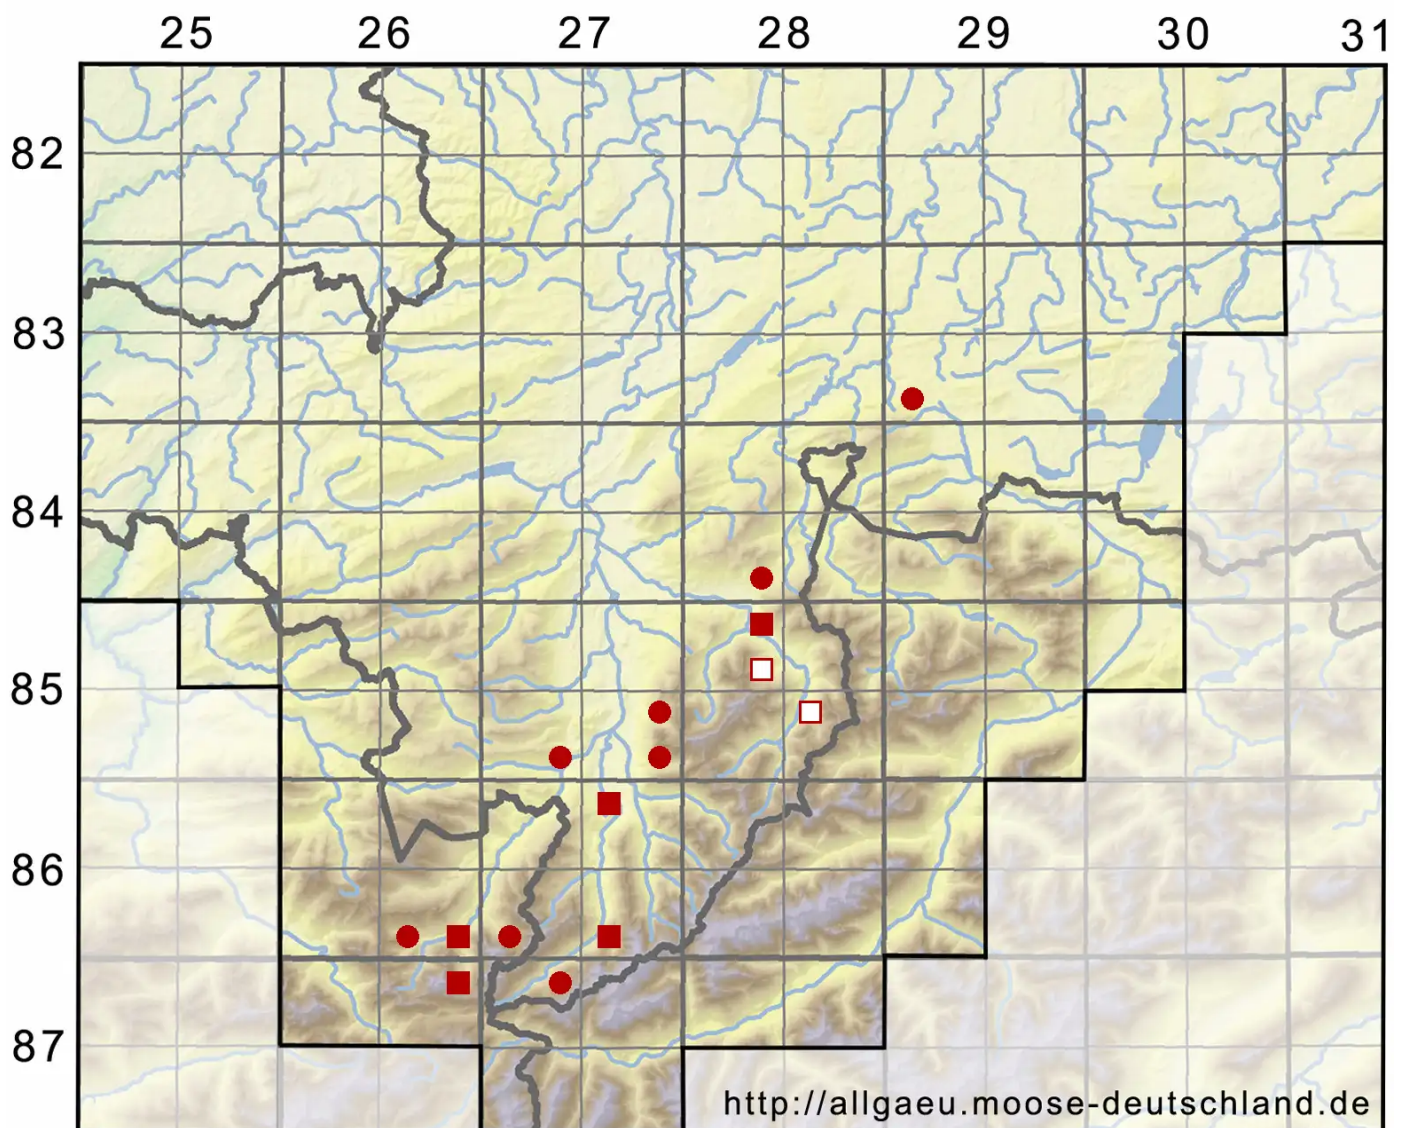

Barbula enderesii Garov.

Gelbstieliges Bärtchenmoos

Legende:

Symbole:

Ausgefülltes Symbol:
Zeitraum von 1980 bis heute (Aktuelle Angabe)

Leeres Symbol:
Zeitraum vor 1980 (Altangabe)

Quadrat: Herbarbeleg