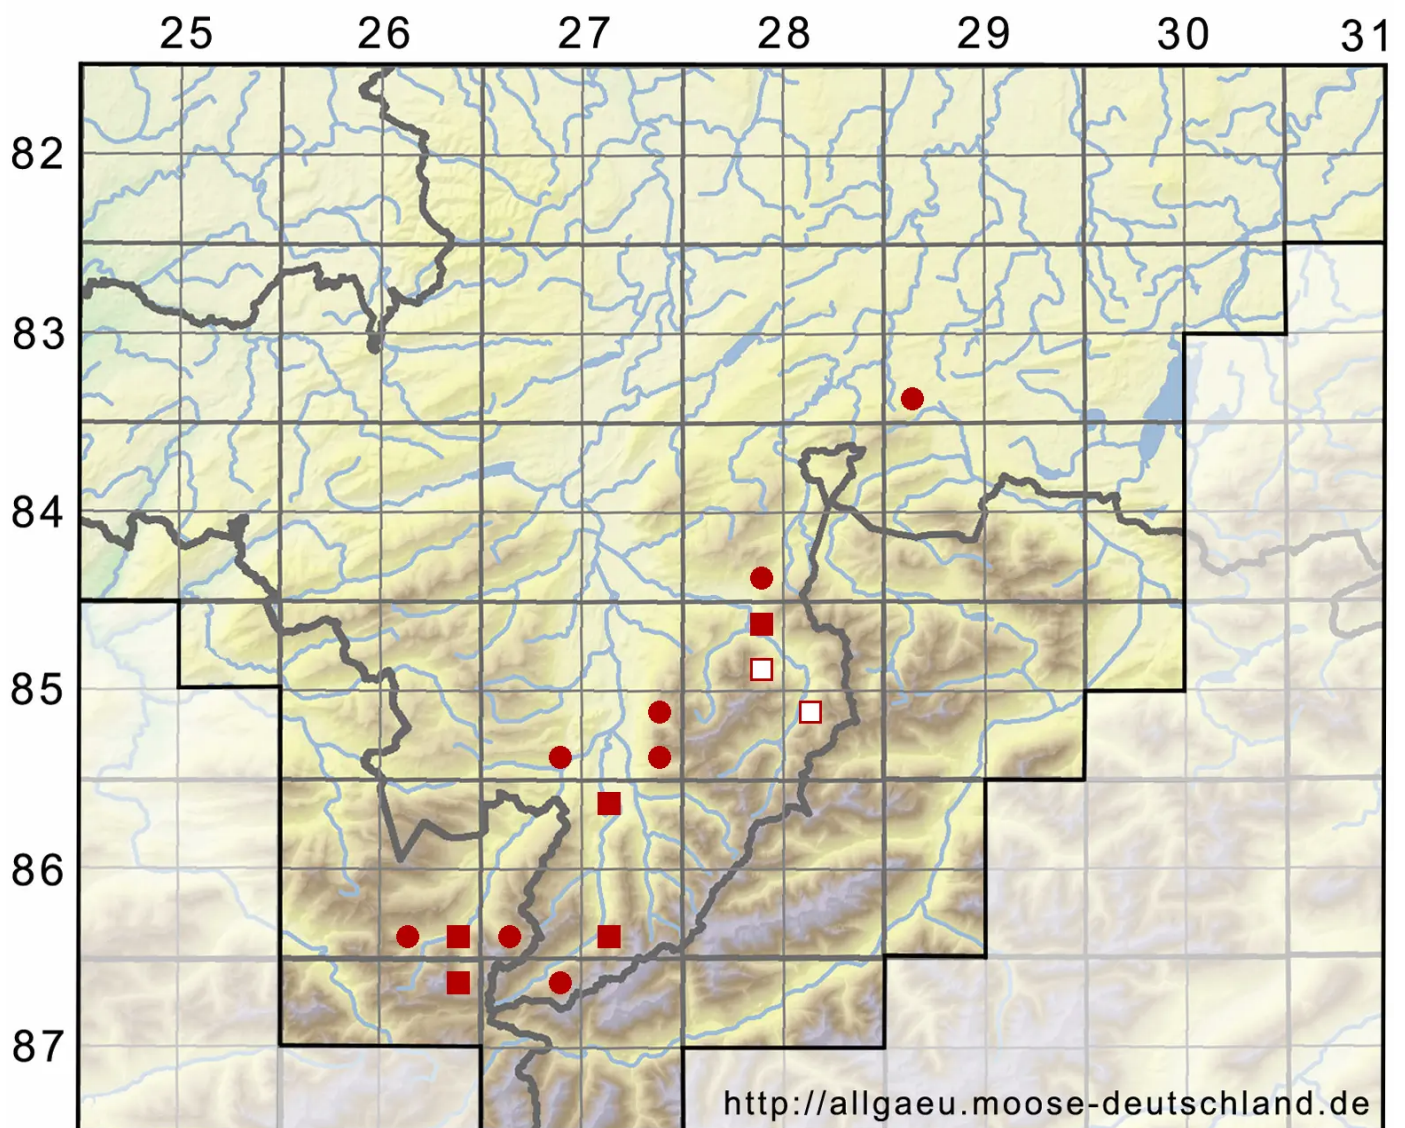

Barbula enderesii Garov.

Gelbstieliges Bärtchenmoos

Legende:

- Symbole:**
- Ausgefülltes Symbol:
Zeitraum von 1980 bis heute (Aktuelle Angabe)
 - Leeres Symbol:
Zeitraum vor 1980 (Altangabe)
 - Quadrat: Herbarbeleg