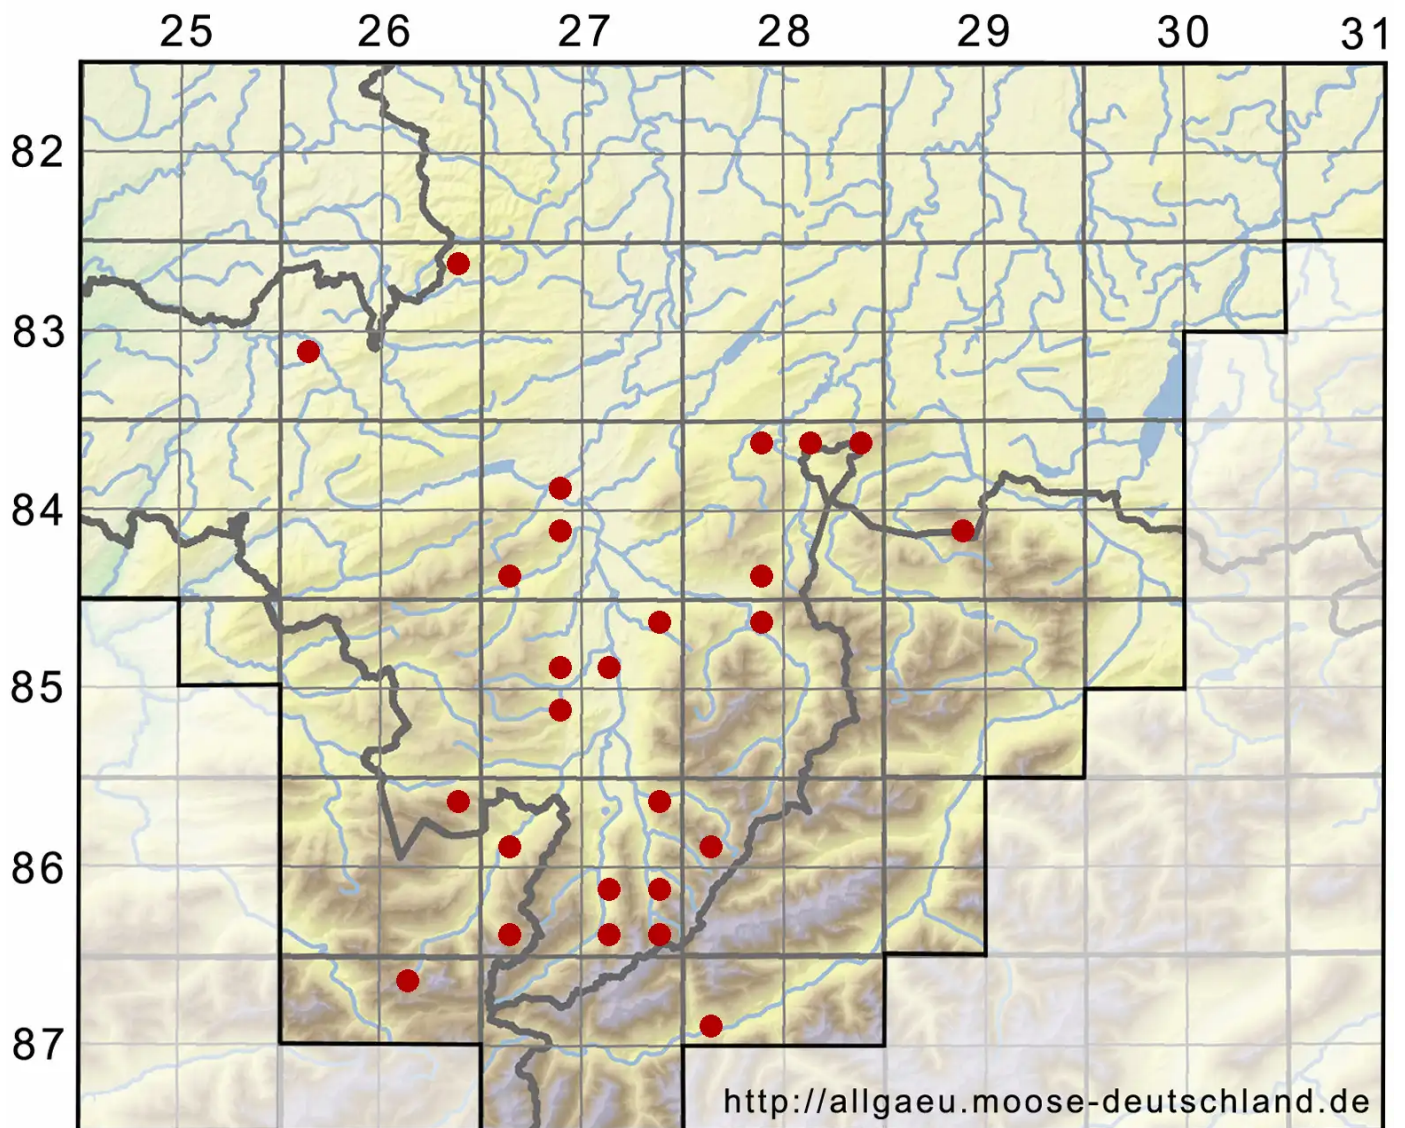

Didymodon ferrugineus (Schimp. ex Besch.) M.O.Hill

Zurückgekrümmtes Doppelzahnmoos

Legende:

- Symbole:**
Ausgefülltes Symbol:
Zeitraum von 1980 bis heute (Aktuelle Angabe)
Leeres Symbol:
Zeitraum vor 1980 (Altangabe)
Quadrat: Herbarbeleg