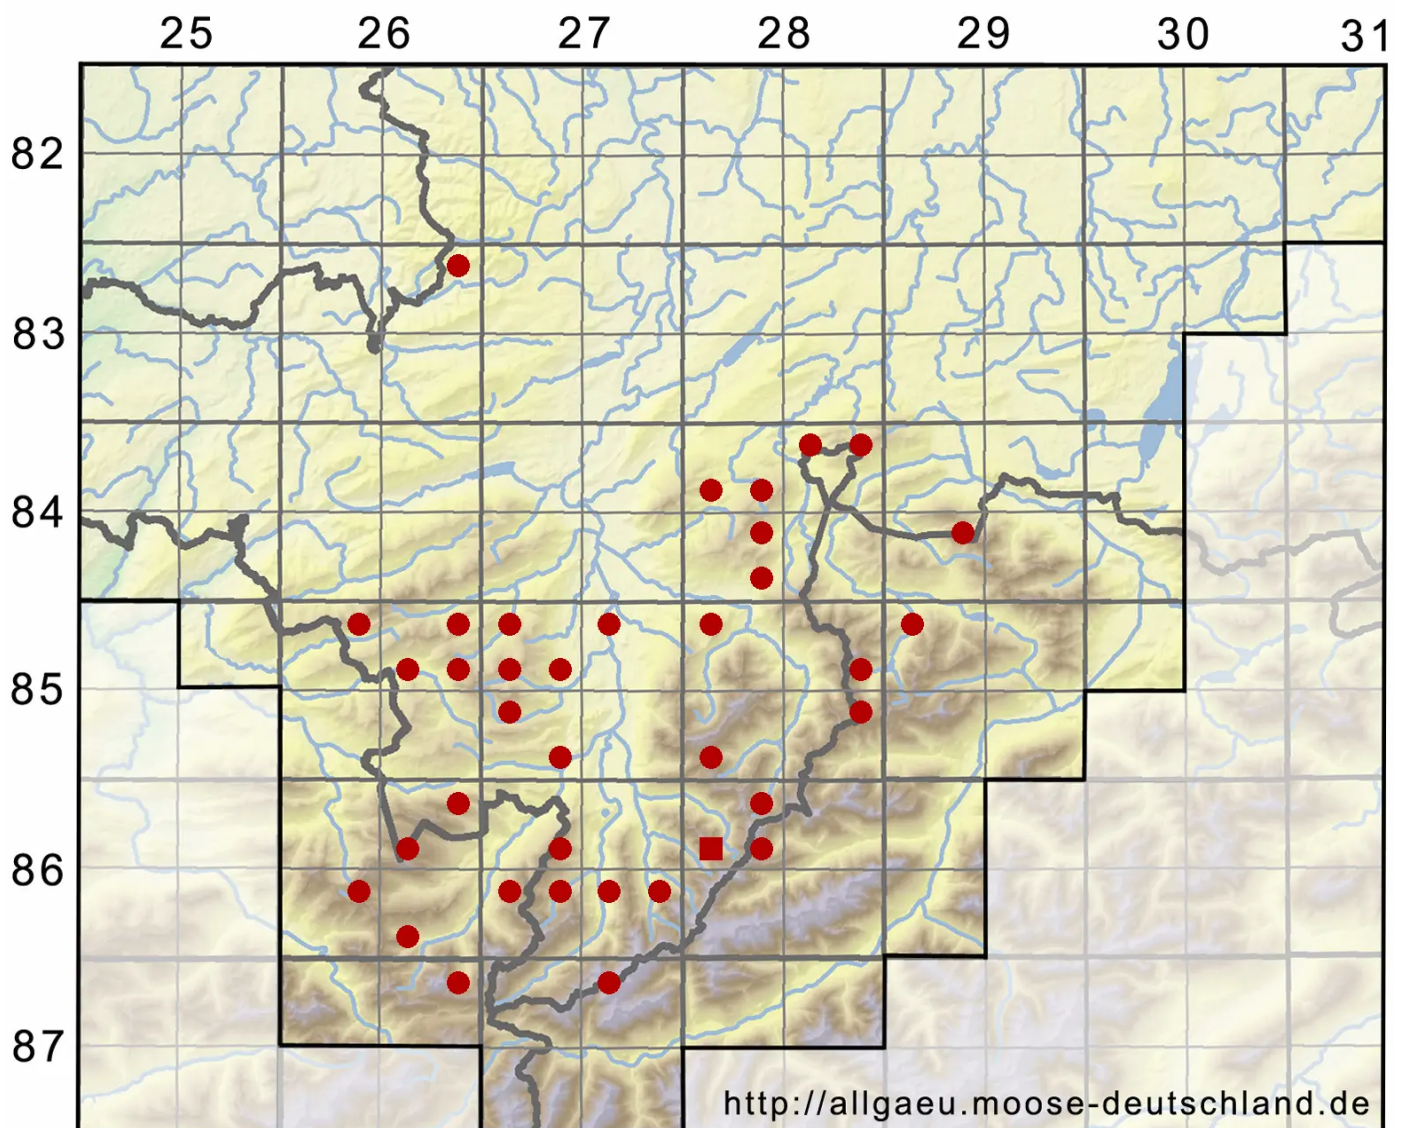

# Bryoerythrophyllum ferruginascens (Stirt.) Giacom.

Rostrotes Rotblattmoos

Legende:

**Symbole:**  
Ausgefülltes Symbol:  
Zeitraum von 1980 bis heute (Aktuelle Angabe)  
Leeres Symbol:  
Zeitraum vor 1980 (Altangabe)  
Quadrat: Herbarbeleg