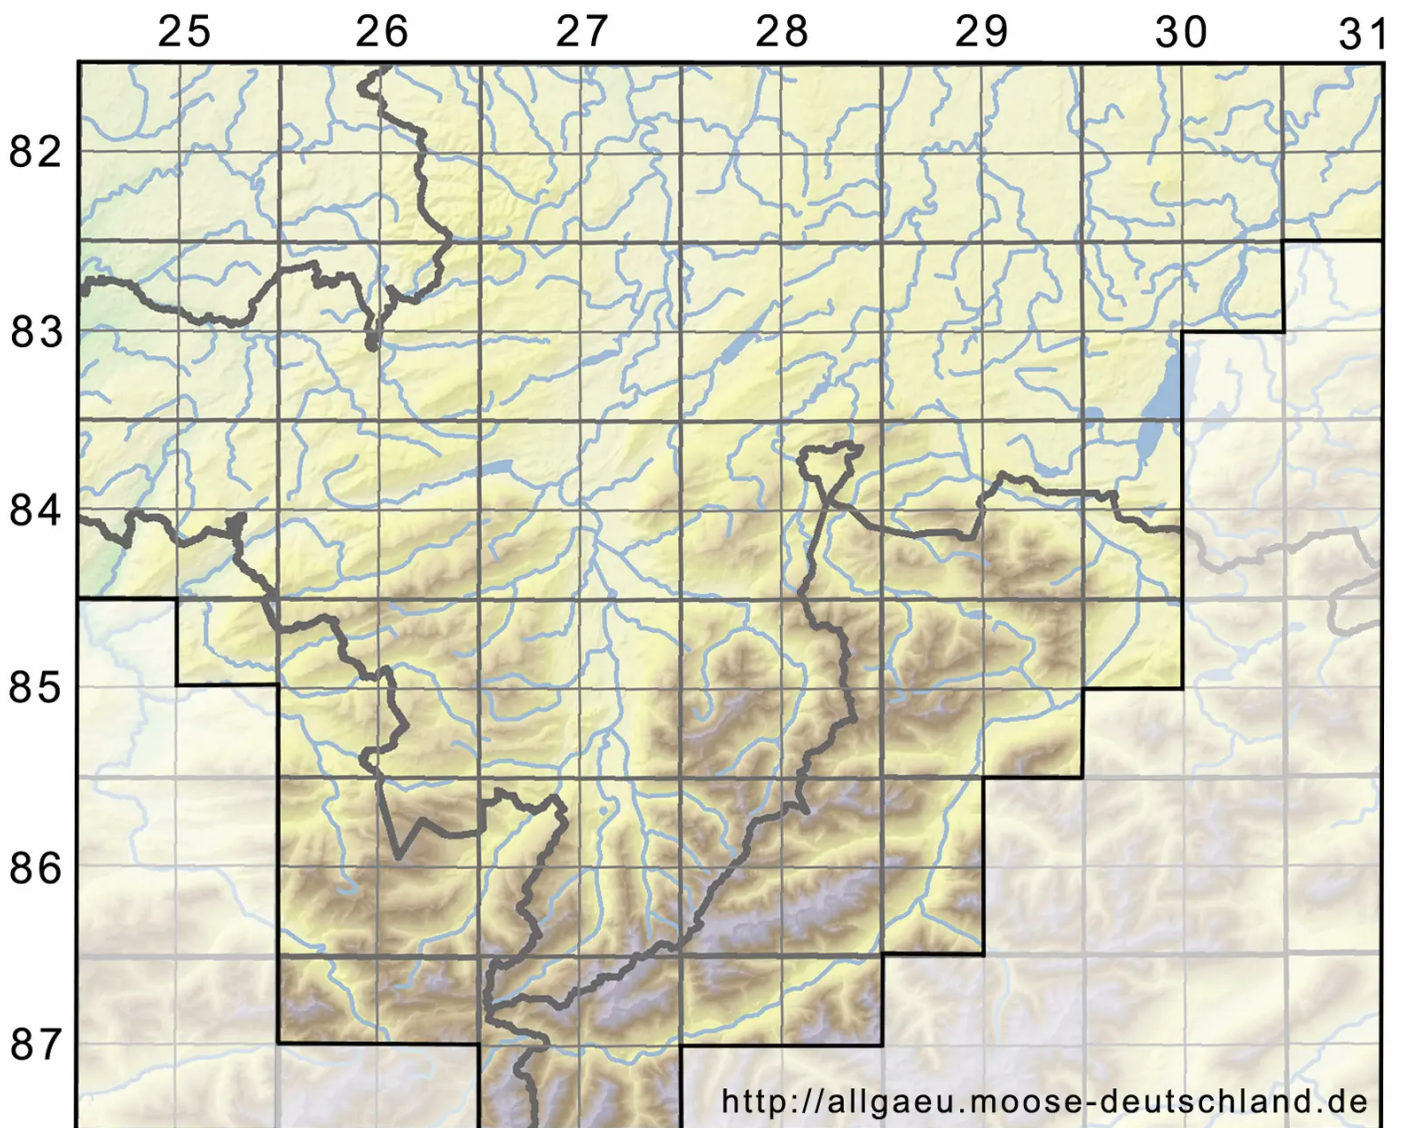

# Didymodon sinuosus (Mitt.) Delogne

Buchtiges Doppelzahnmoos

Legende:

**Symbole:**

Ausgefülltes Symbol:  
Zeitraum von 1980 bis heute (Aktuelle Angabe)

Leeres Symbol:  
Zeitraum vor 1980 (Altangabe)

Quadrat: Herbarbeleg