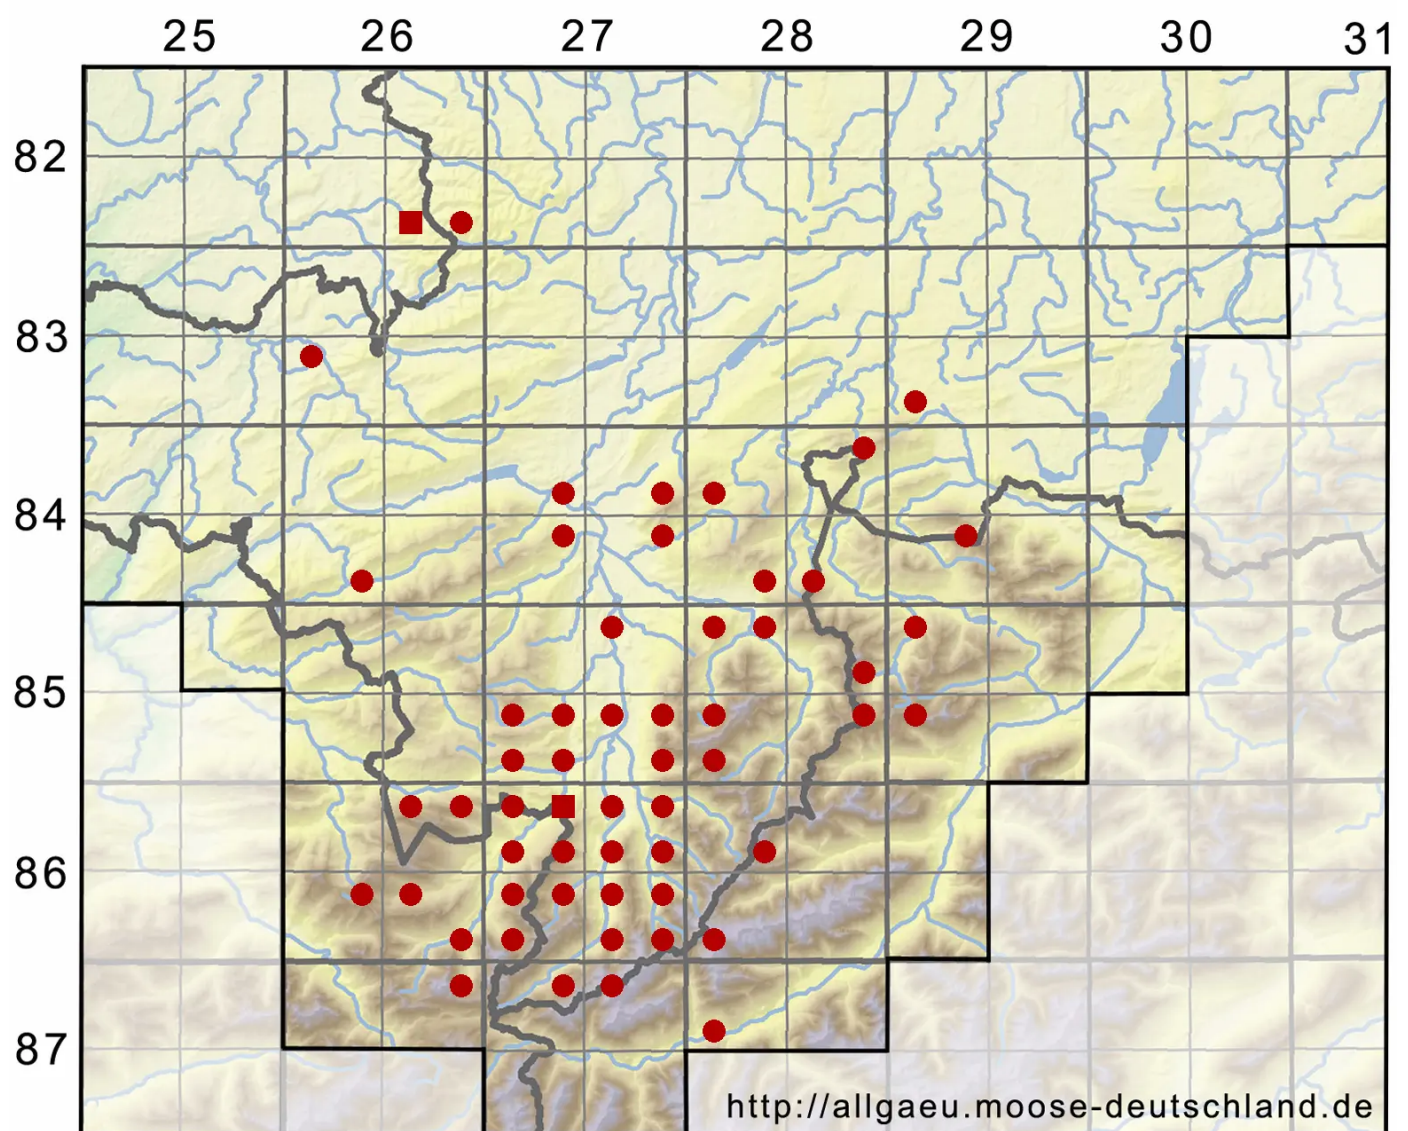

Barbula crocea (Brid.) F.Weber & D.Mohr

Safran-Bärtchenmoos, Sumpf-Bärtchenmoos

Legende:

- Symbole:**
- Ausgefülltes Symbol:
Zeitraum von 1980 bis heute (Aktuelle Angabe)
 - Leeres Symbol:
Zeitraum vor 1980 (Altangabe)
 - Quadrat: Herbarbeleg