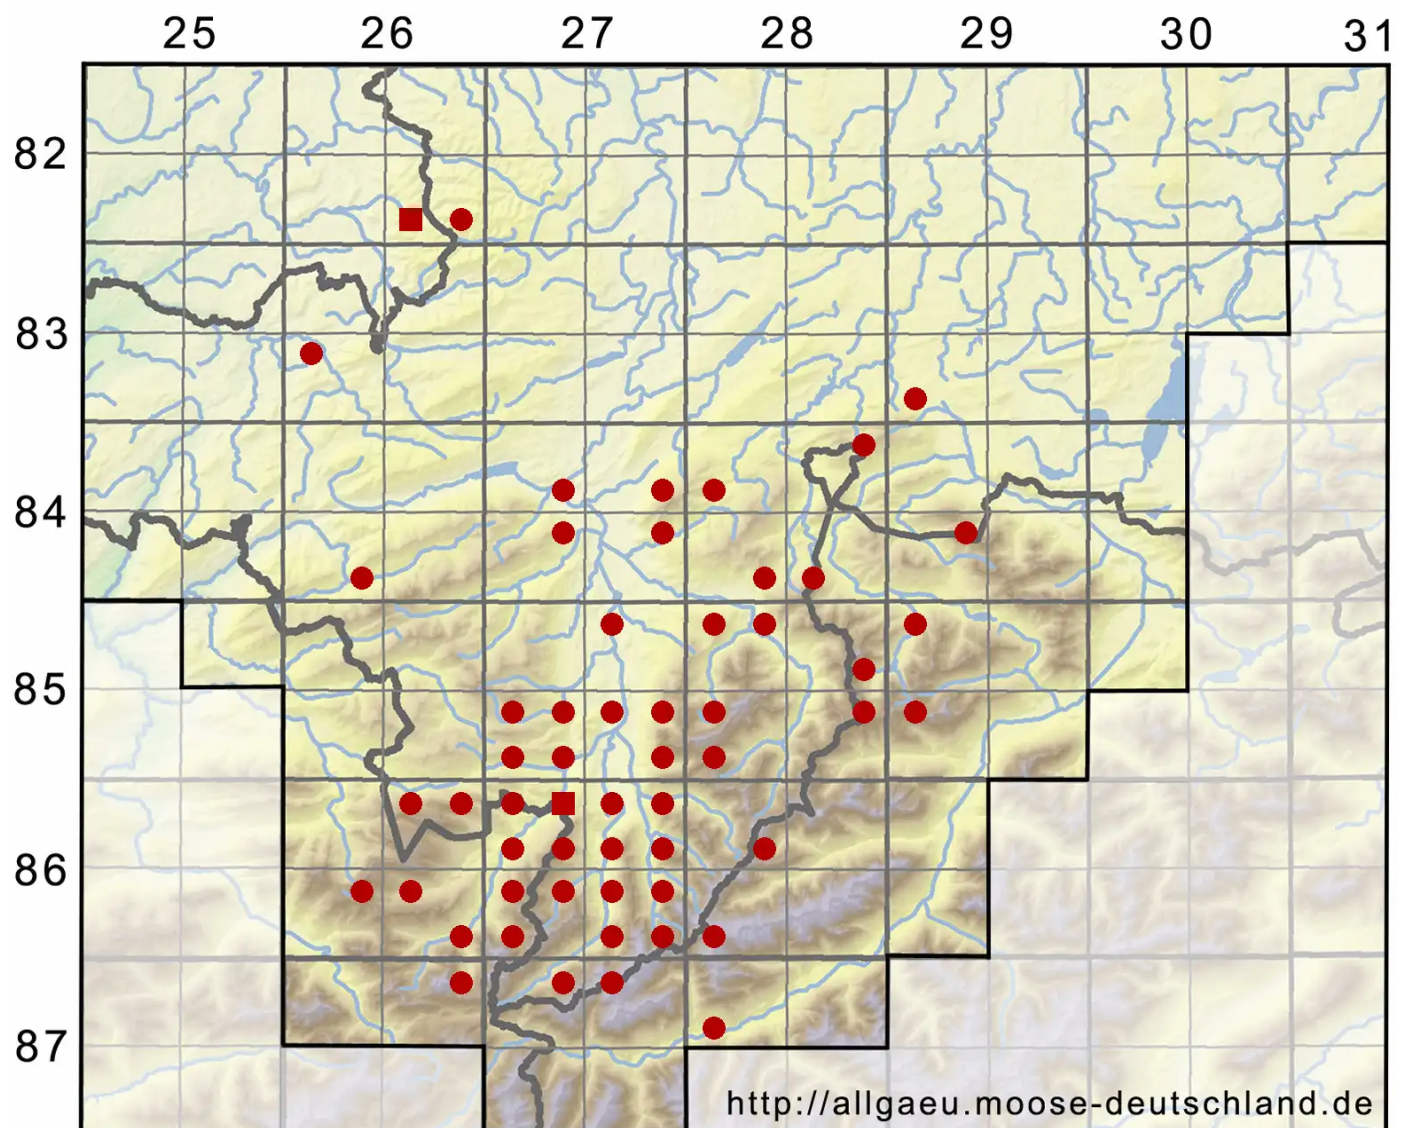

# Barbula crocea (Brid.) F.Weber & D.Mohr

Safran-Bärtchenmoos, Sumpf-Bärtchenmoos

Legende:

- Symbole:**
- Ausgefülltes Symbol:  
Zeitraum von 1980 bis heute (Aktuelle Angabe)
  - Leeres Symbol:  
Zeitraum vor 1980 (Altangabe)
  - Quadrat: Herbarbeleg