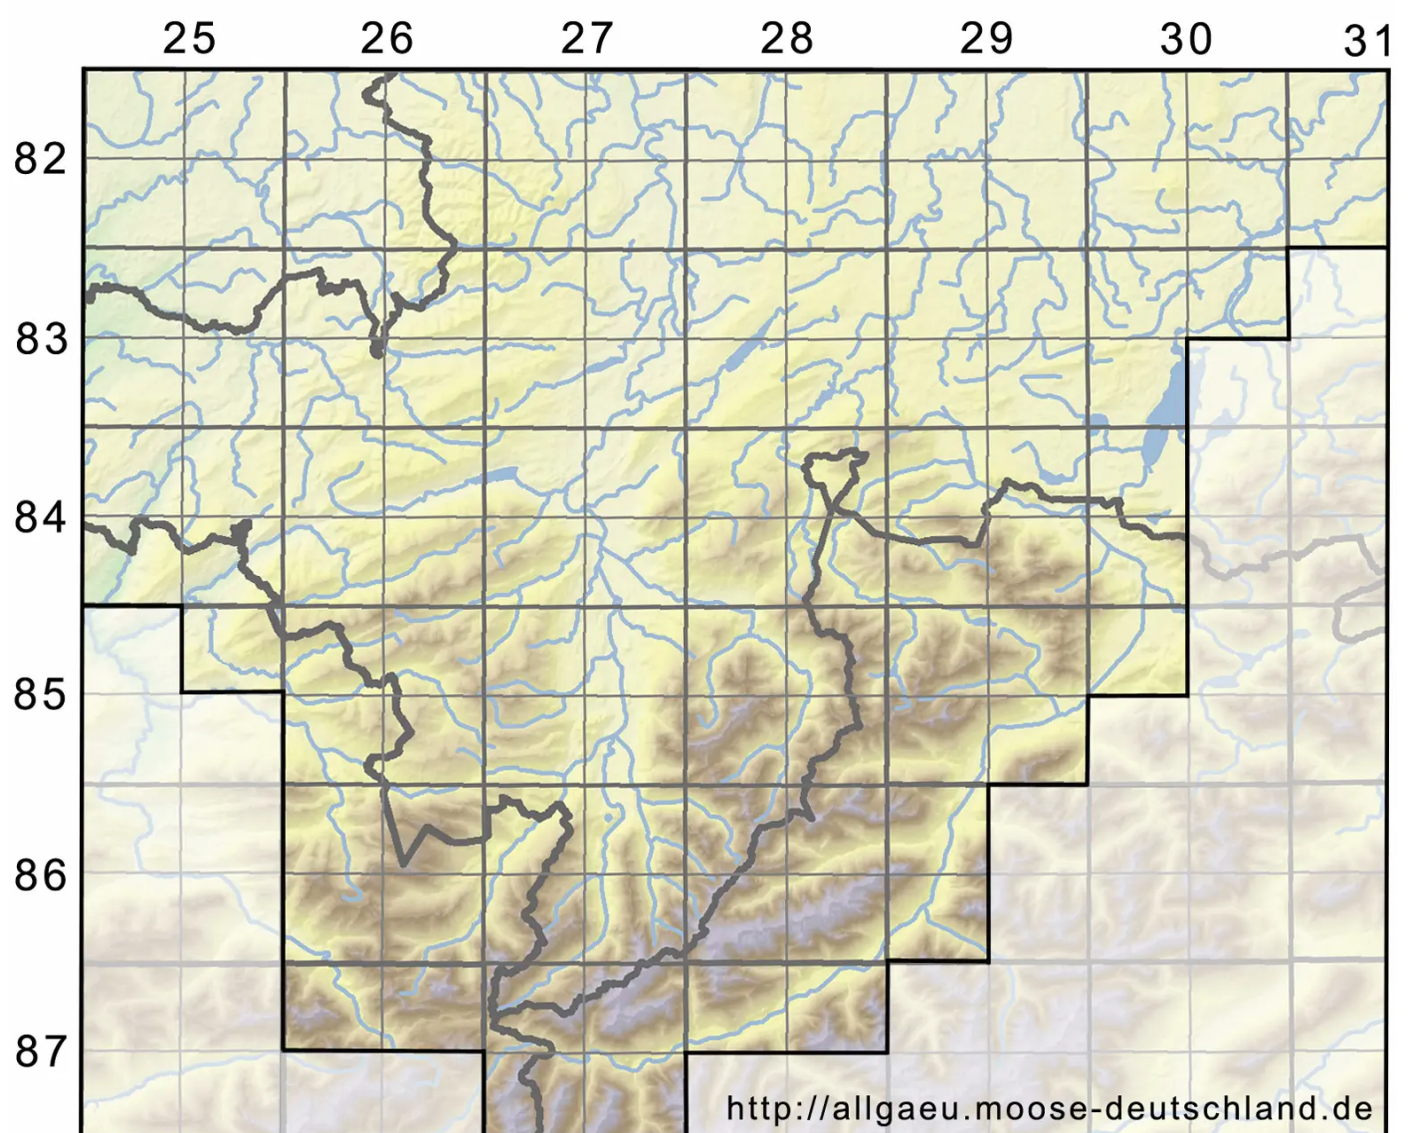

Barbula convoluta var. sardoa Schimp.

Veränderliches Rollblättriges Bärtchenmoos

Legende:

Symbole:

Ausgefülltes Symbol:
Zeitraum von 1980 bis heute (Aktuelle Angabe)

Leeres Symbol:
Zeitraum vor 1980 (Altangabe)

Quadrat: Herbarbeleg