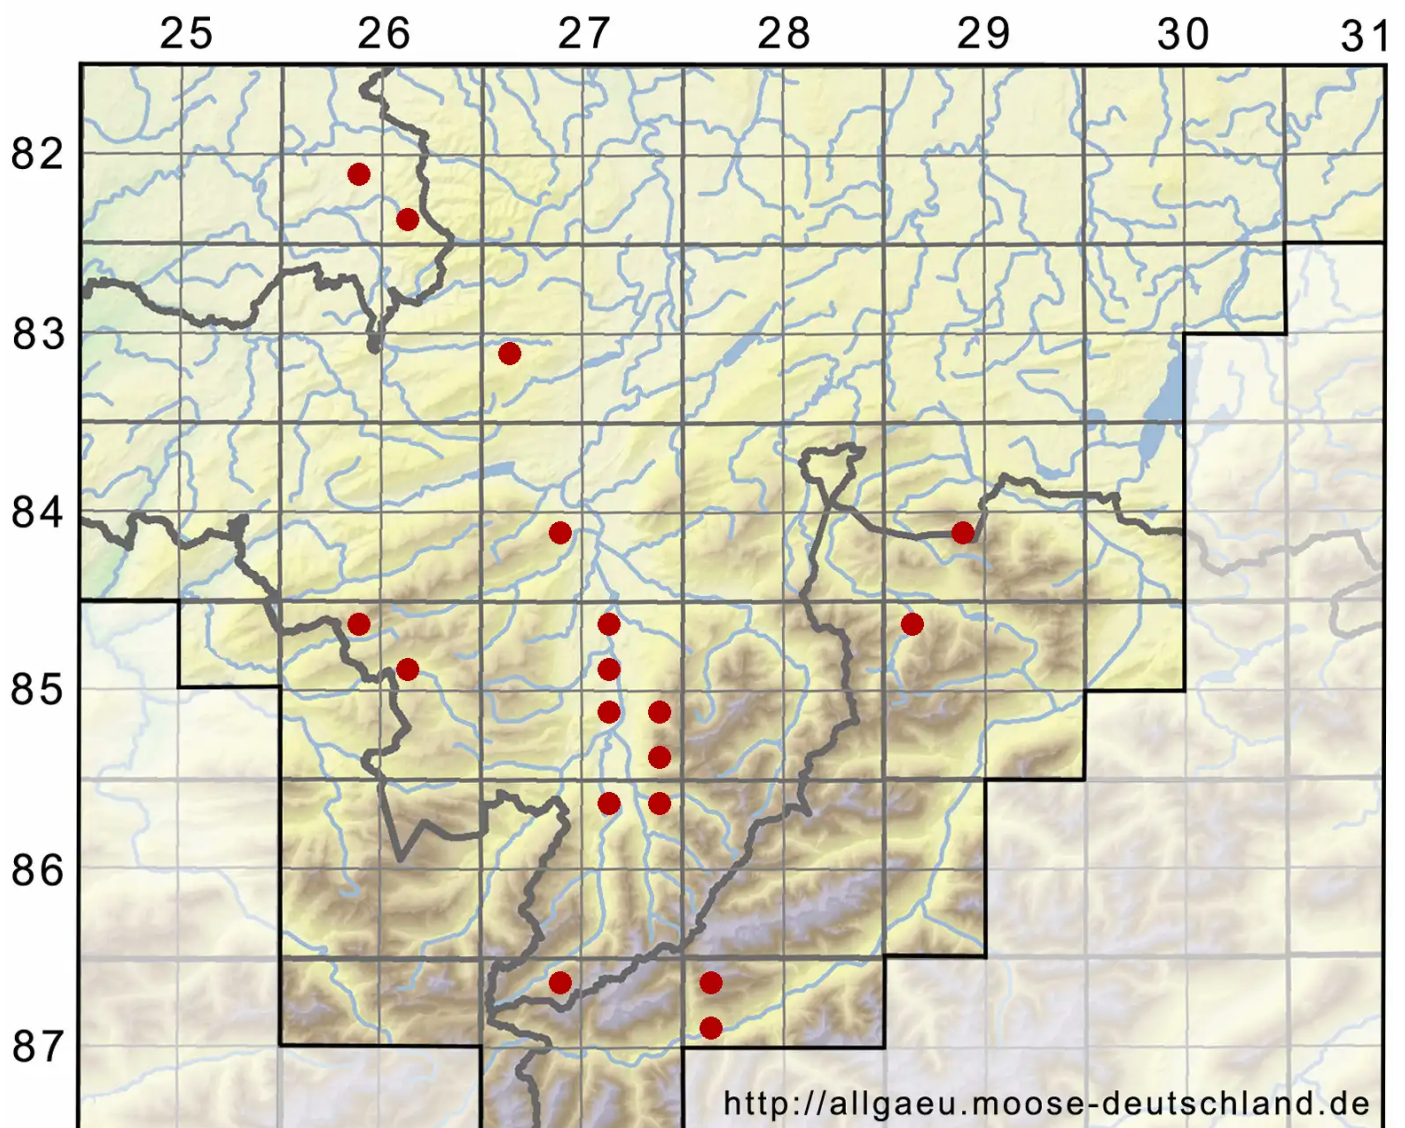

Barbula convoluta Hedw. var. convoluta

Echtes Rollblättriges Bärtchenmoos

Legende:

- Symbole:**
Ausgefülltes Symbol:
Zeitraum von 1980 bis heute (Aktuelle Angabe)
Leeres Symbol:
Zeitraum vor 1980 (Altangabe)
Quadrat: Herbarbeleg