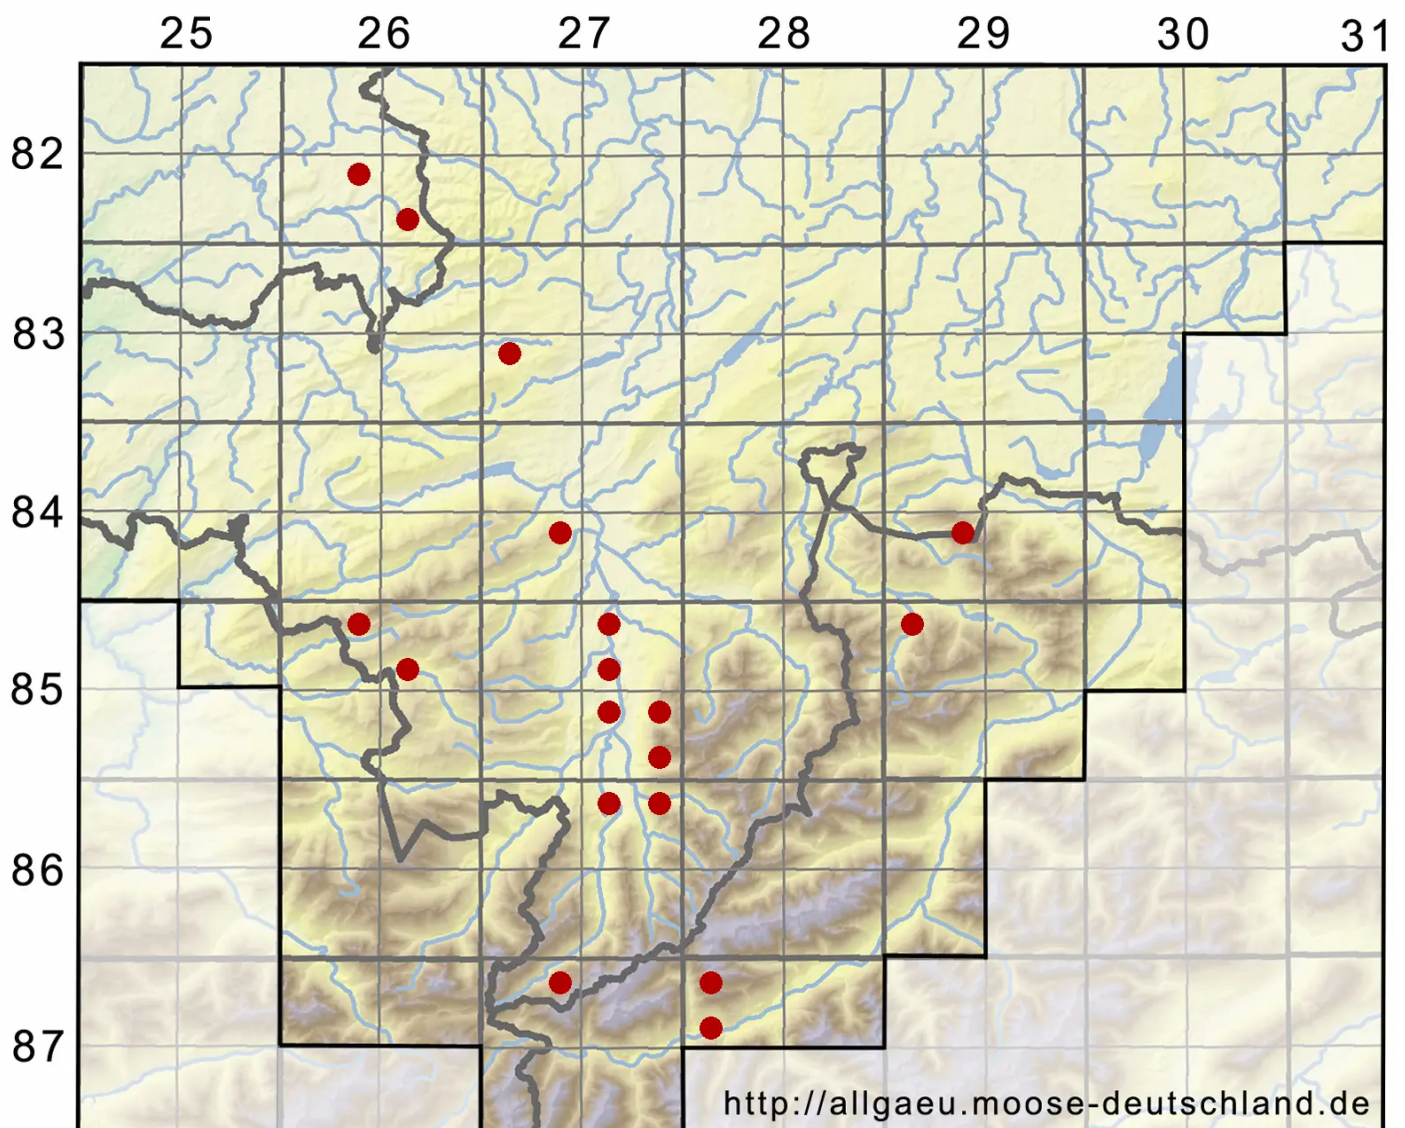

Barbula convoluta Hedw. var. convoluta

Echtes Rollblättriges Bärtchenmoos

Legende:

- Symbole:**
Ausgefülltes Symbol:
Zeitraum von 1980 bis heute (Aktuelle Angabe)
Leeres Symbol:
Zeitraum vor 1980 (Altangabe)
Quadrat: Herbarbeleg