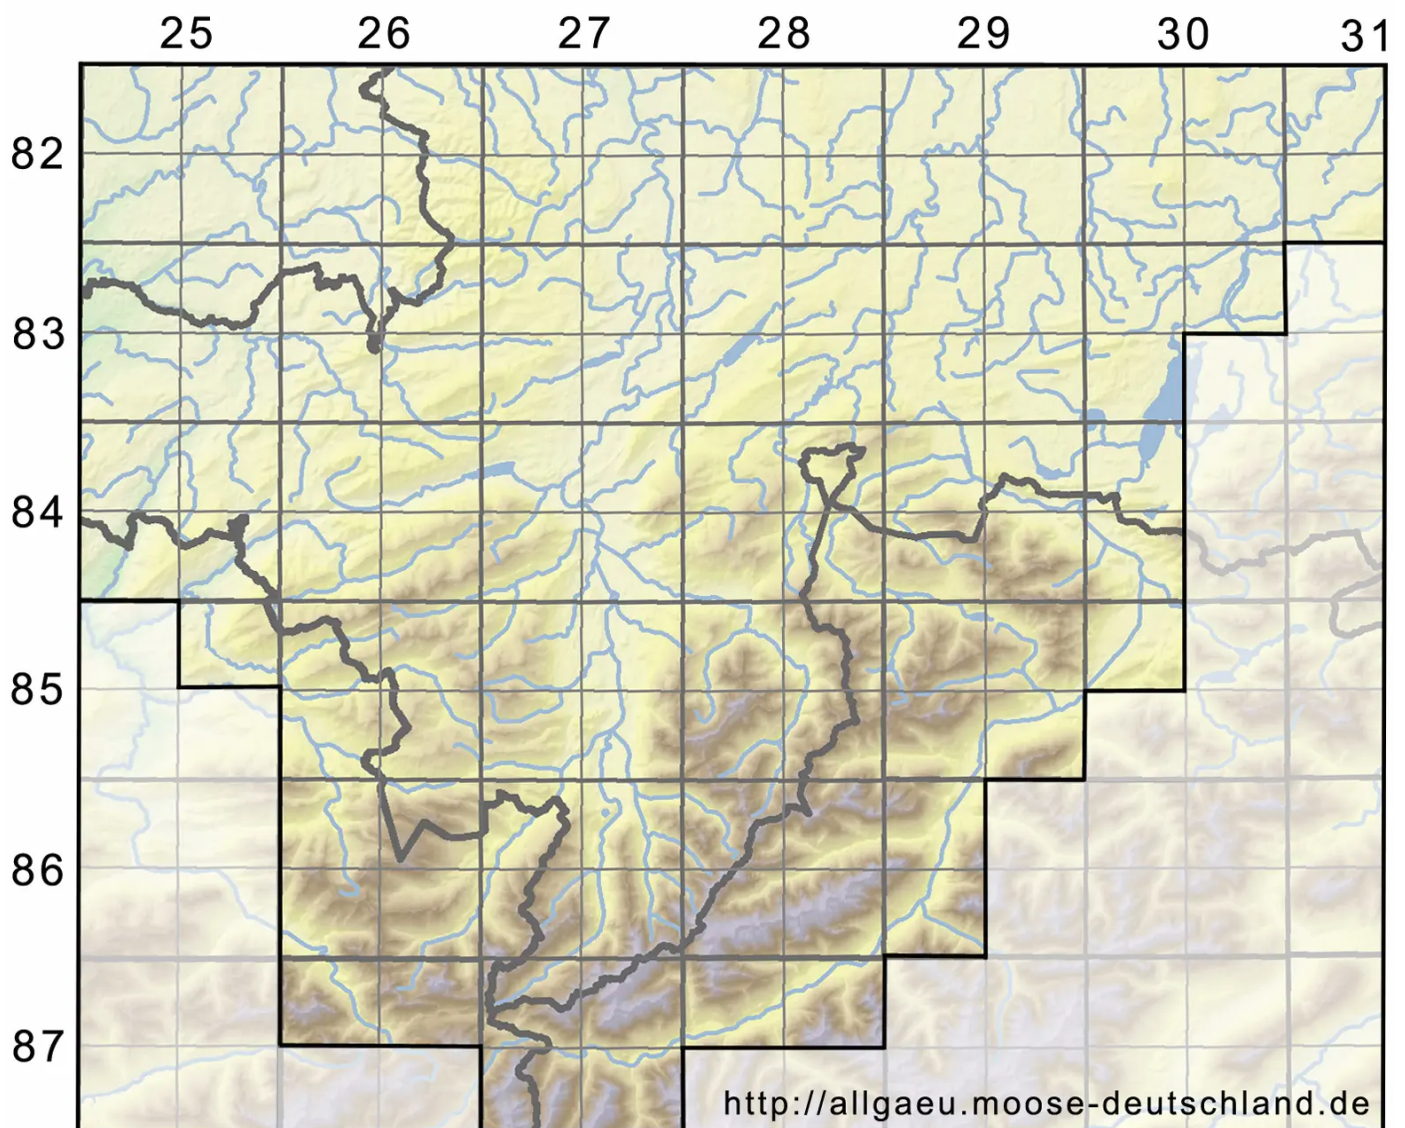

Barbula convoluta var. sardoa Schimp.

Veränderliches Rollblättriges Bärtchenmoos

Legende:

Symbole:

Ausgefülltes Symbol:
Zeitraum von 1980 bis heute (Aktuelle Angabe)

Leeres Symbol:
Zeitraum vor 1980 (Altangabe)

Quadrat: Herbarbeleg