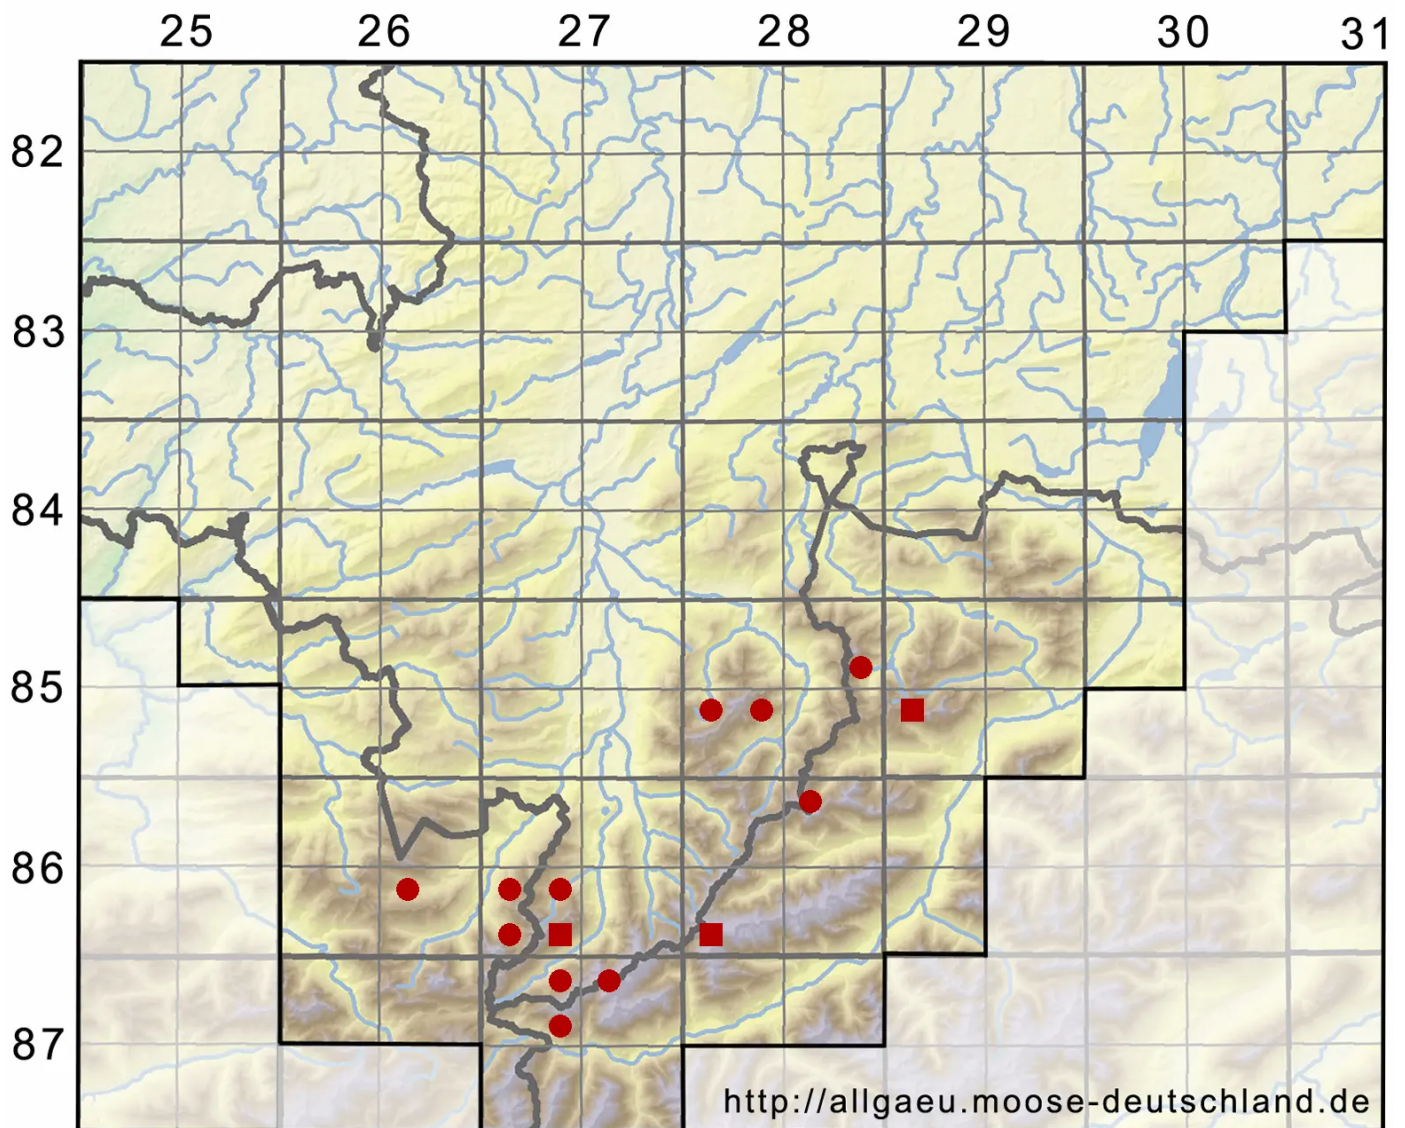

Barbula bicolor (Bruch & Schimp.) Lindb.

Zweifarbiges Bärtchenmoos

Legende:

- Symbole:**
- Ausgefülltes Symbol:
Zeitraum von 1980 bis heute (Aktuelle Angabe)
 - Leeres Symbol:
Zeitraum vor 1980 (Altangabe)
 - Quadrat: Herbarbeleg