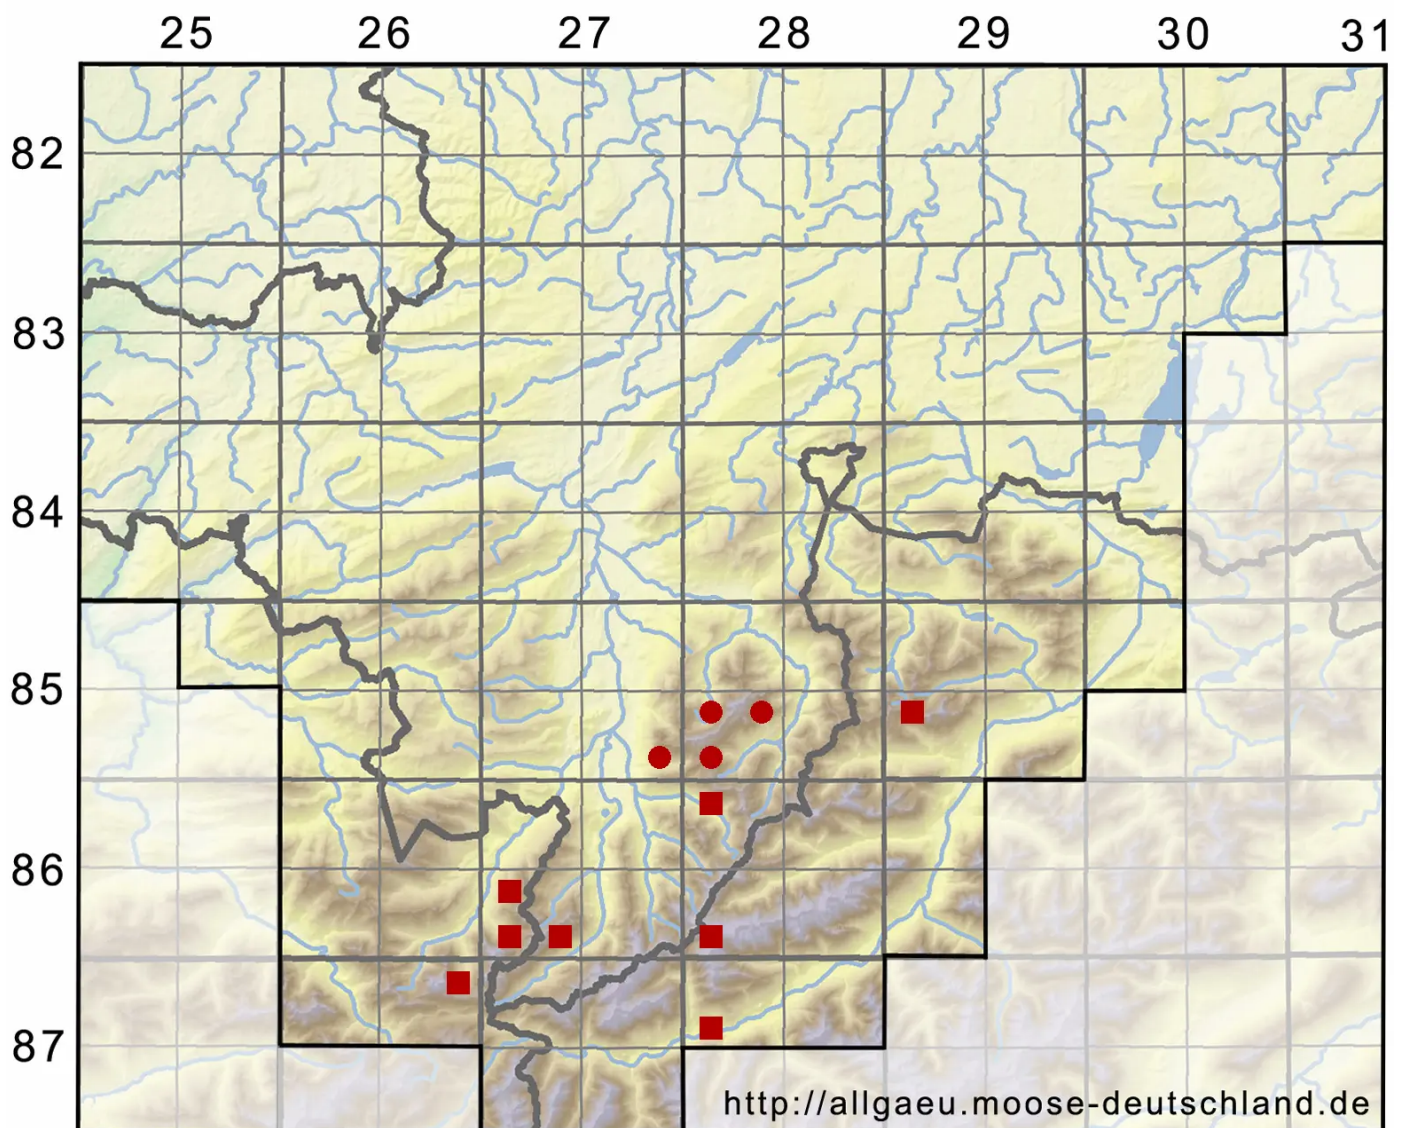

Didymodon subandreaeoides (Kindb.) R.H.Zander

Klaffmoosartiges Doppelzahnmoos, Bräunliches Doppelzahnmoos

Legende:

Symbole:

Ausgefülltes Symbol:
Zeitraum von 1980 bis heute (Aktuelle Angabe)

Leeres Symbol:
Zeitraum vor 1980 (Altangabe)

Quadrat: Herbarbeleg