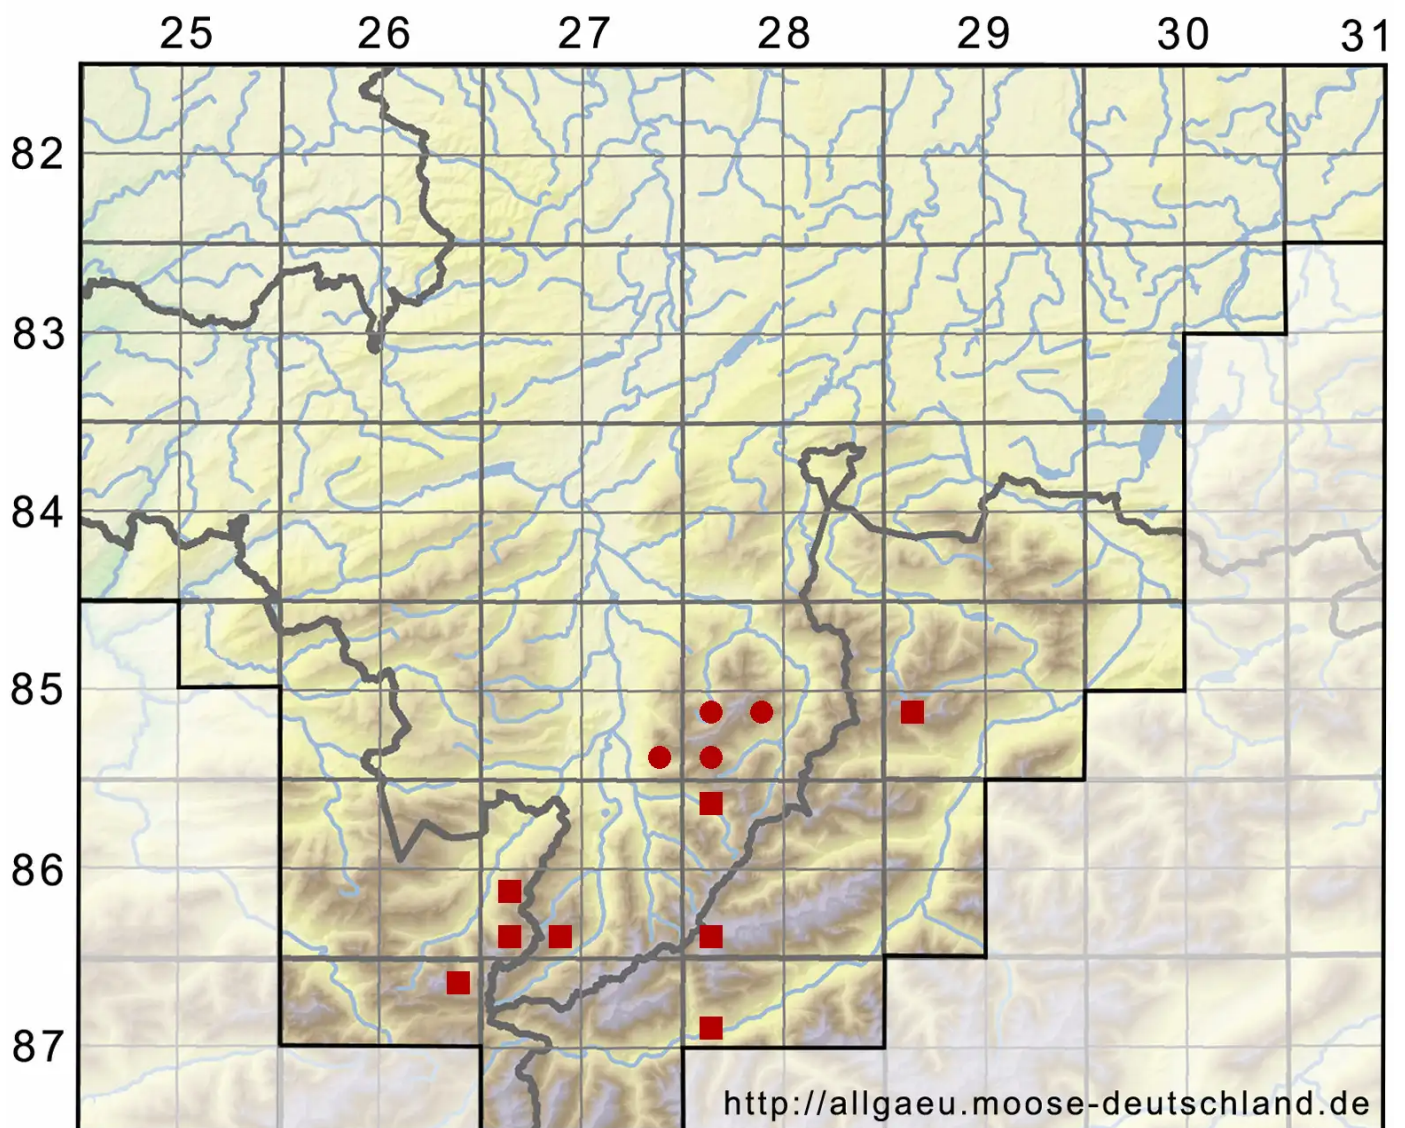

# Didymodon subandreaeoides (Kindb.) R.H.Zander

Klaffmoosartiges Doppelzahnmoos, Bräunliches Doppelzahnmoos

Legende:

**Symbole:**

Ausgefülltes Symbol:  
Zeitraum von 1980 bis heute (Aktuelle Angabe)

Leeres Symbol:  
Zeitraum vor 1980 (Altangabe)

Quadrat: Herbarbeleg