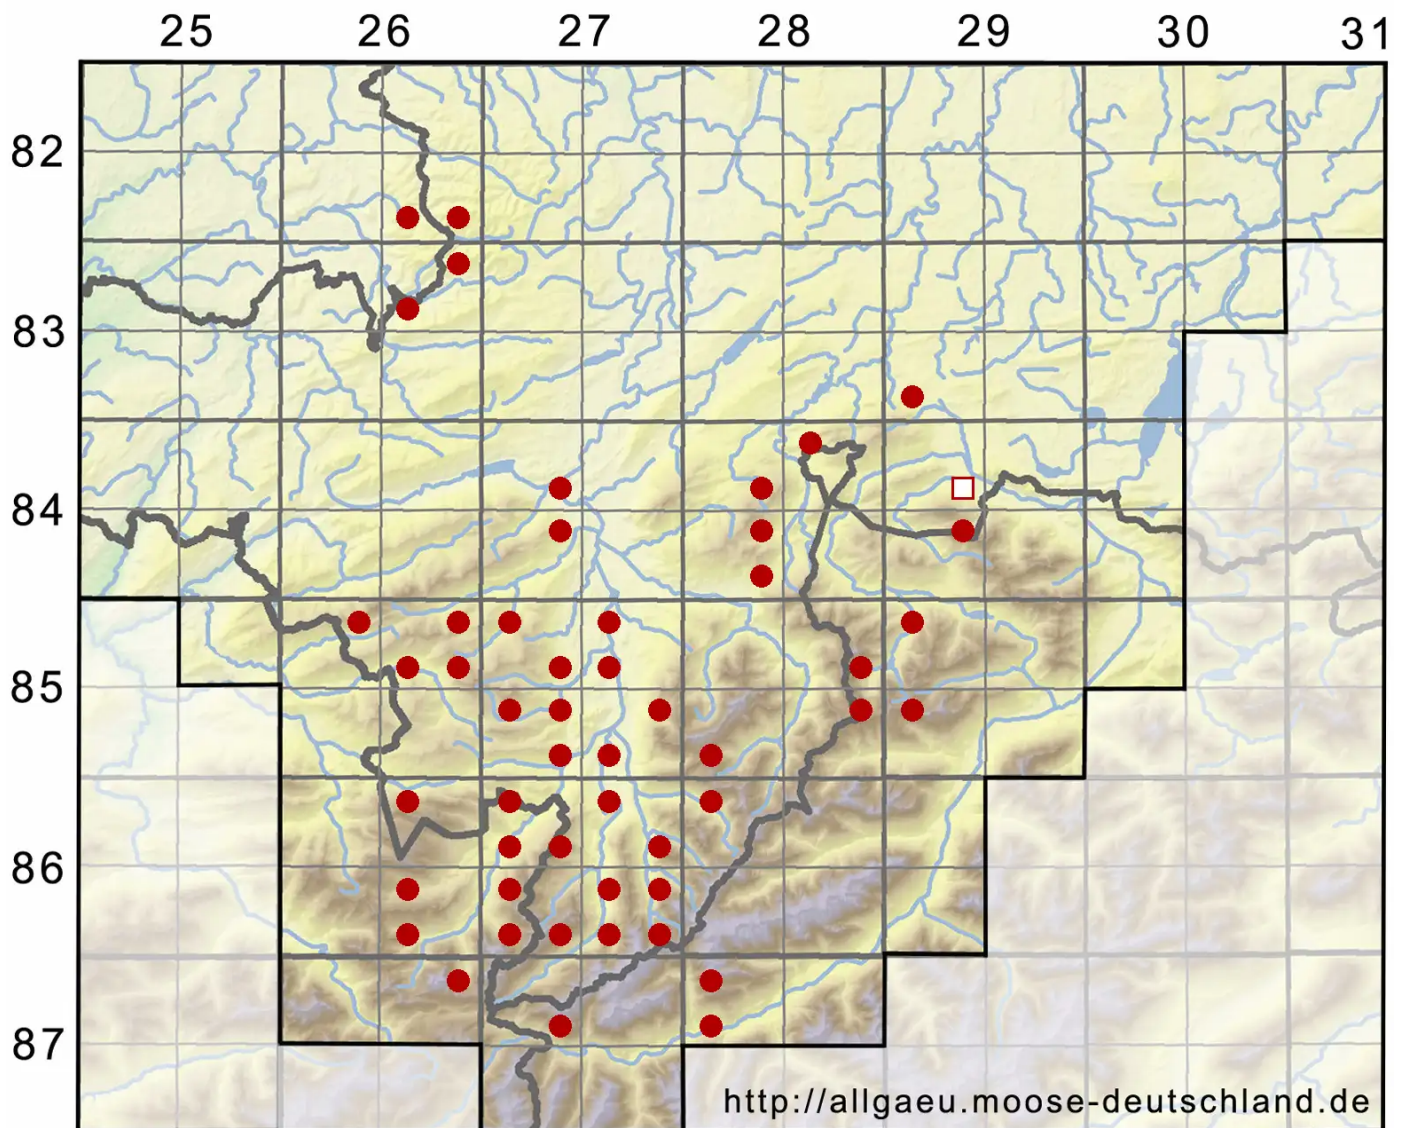

# Didymodon fallax (Hedw.) R.H.Zander

Täuschendes Doppelzahnmoos

Legende:

**Symbole:**

Ausgefülltes Symbol:  
Zeitraum von 1980 bis heute (Aktuelle Angabe)

Leeres Symbol:  
Zeitraum vor 1980 (Altangabe)

Quadrat: Herbarbeleg