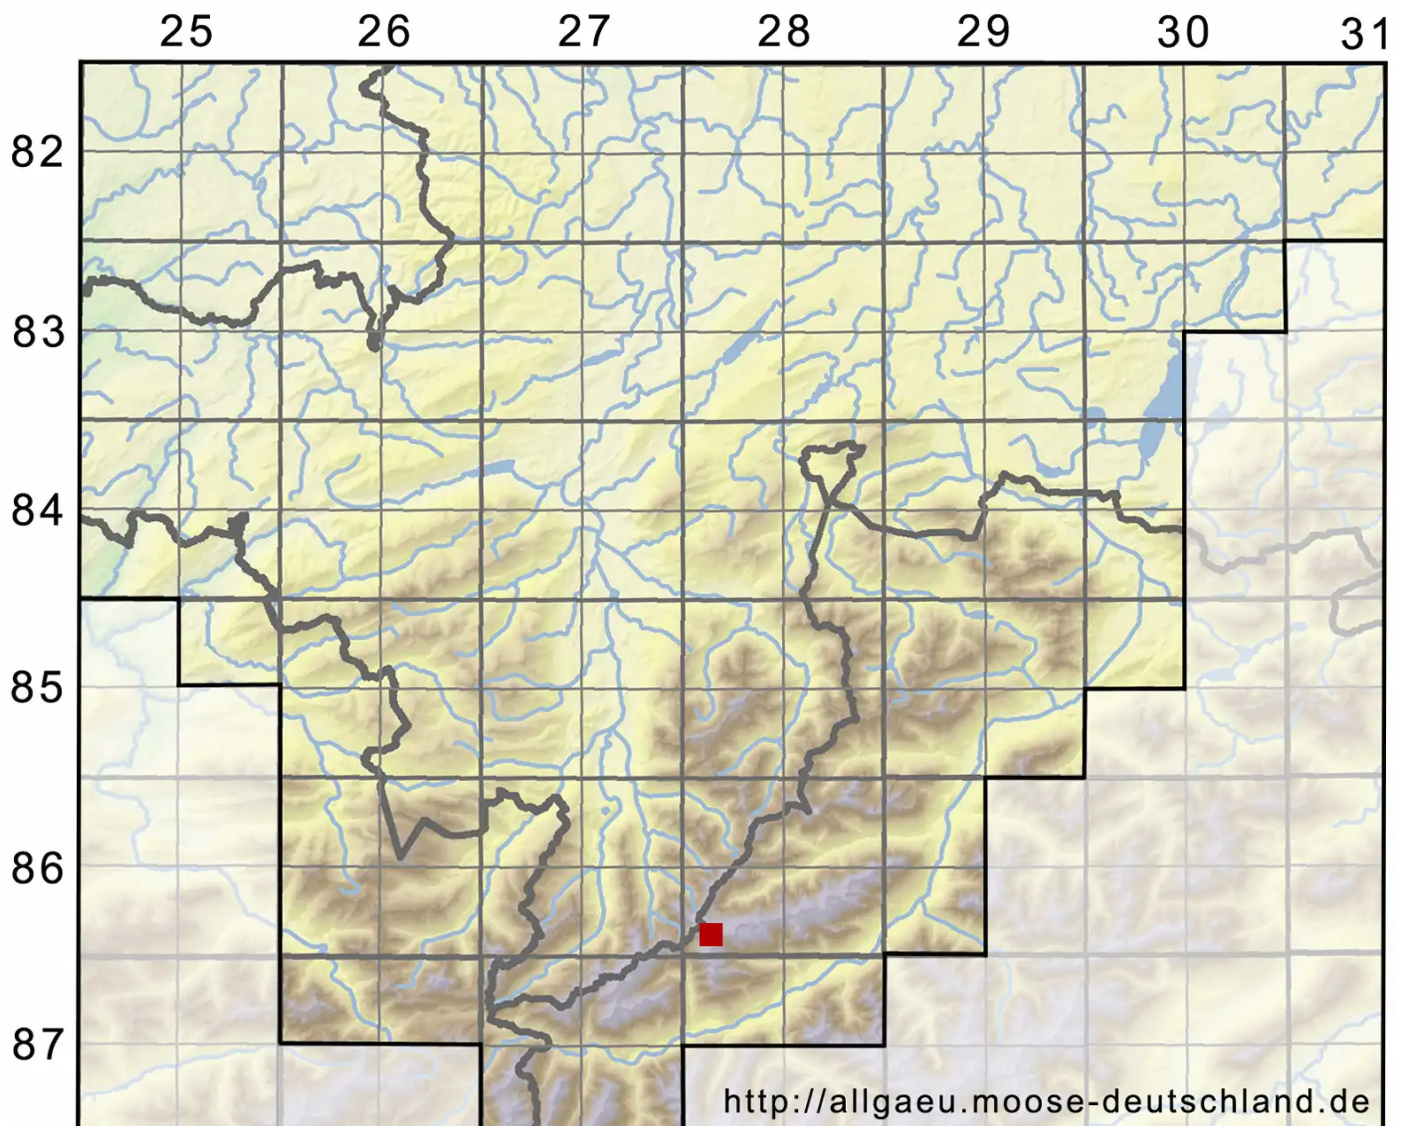

# Didymodon icmadophilus (Schimp. ex Müll.Hal.) K.Saito

Gebirgs-Doppelzahnmoos

Legende:

**Symbole:**

Ausgefülltes Symbol:  
Zeitraum von 1980 bis heute (Aktuelle Angabe)

Leeres Symbol:  
Zeitraum vor 1980 (Altangabe)

Quadrat: Herbarbeleg