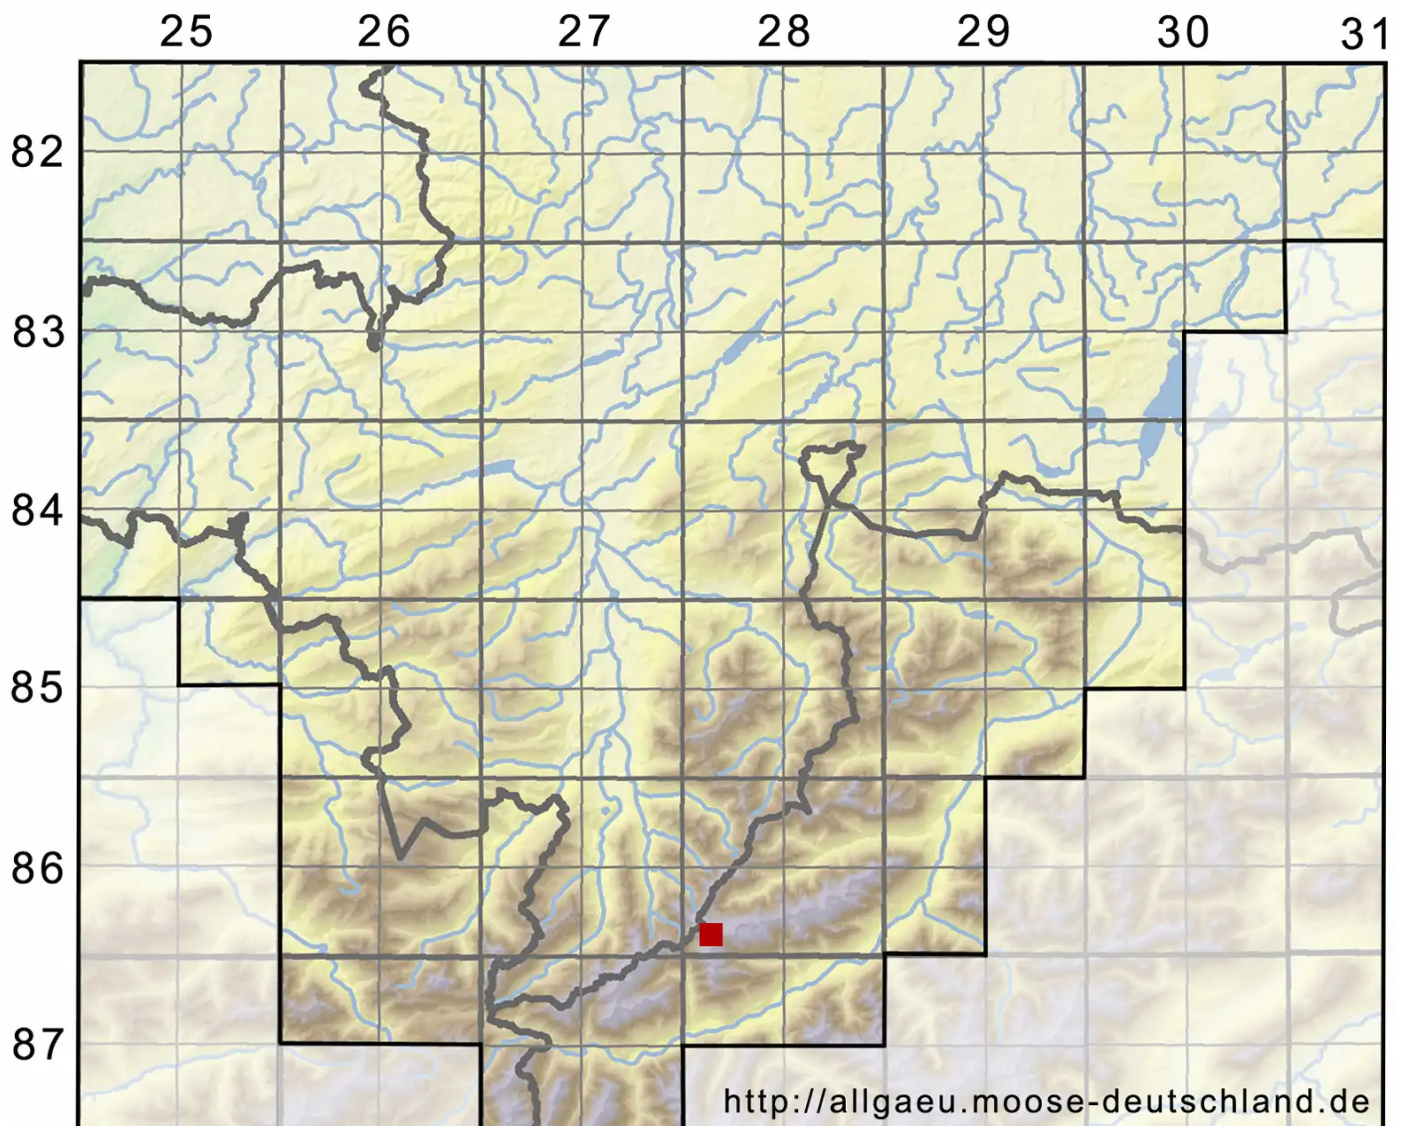

# *Didymodon icmadophilus* (Schimp. ex Müll.Hal.) K.Saito

Gebirgs-Doppelzahnmoos

Legende:

**Symbole:**

Ausgefülltes Symbol:  
Zeitraum von 1980 bis heute (Aktuelle Angabe)

Leeres Symbol:  
Zeitraum vor 1980 (Altangabe)

Quadrat: Herbarbeleg