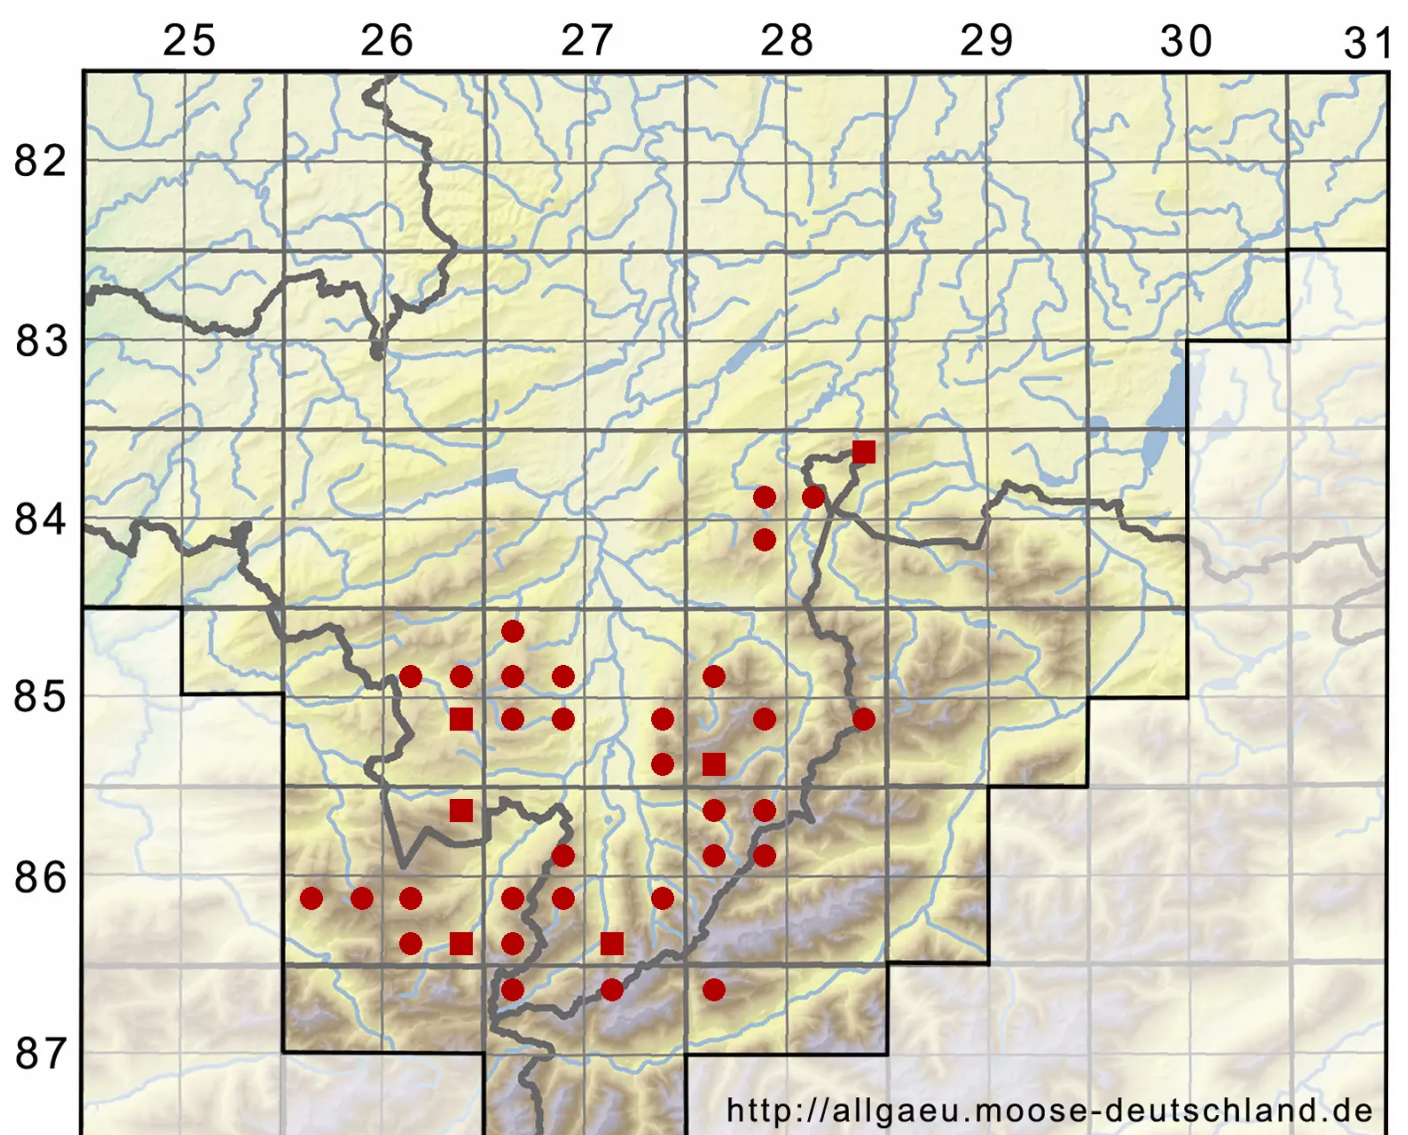

Barbilophozia sudetica (Nees ex Huebener) L.Soderstr., De R

Sudeten-Bartspitzmoos

Legende:

- Symbole:**
- Ausgefülltes Symbol:
Zeitraum von 1980 bis heute (Aktuelle Angabe)
 - Leeres Symbol:
Zeitraum vor 1980 (Altangabe)
 - Quadrat: Herbarbeleg