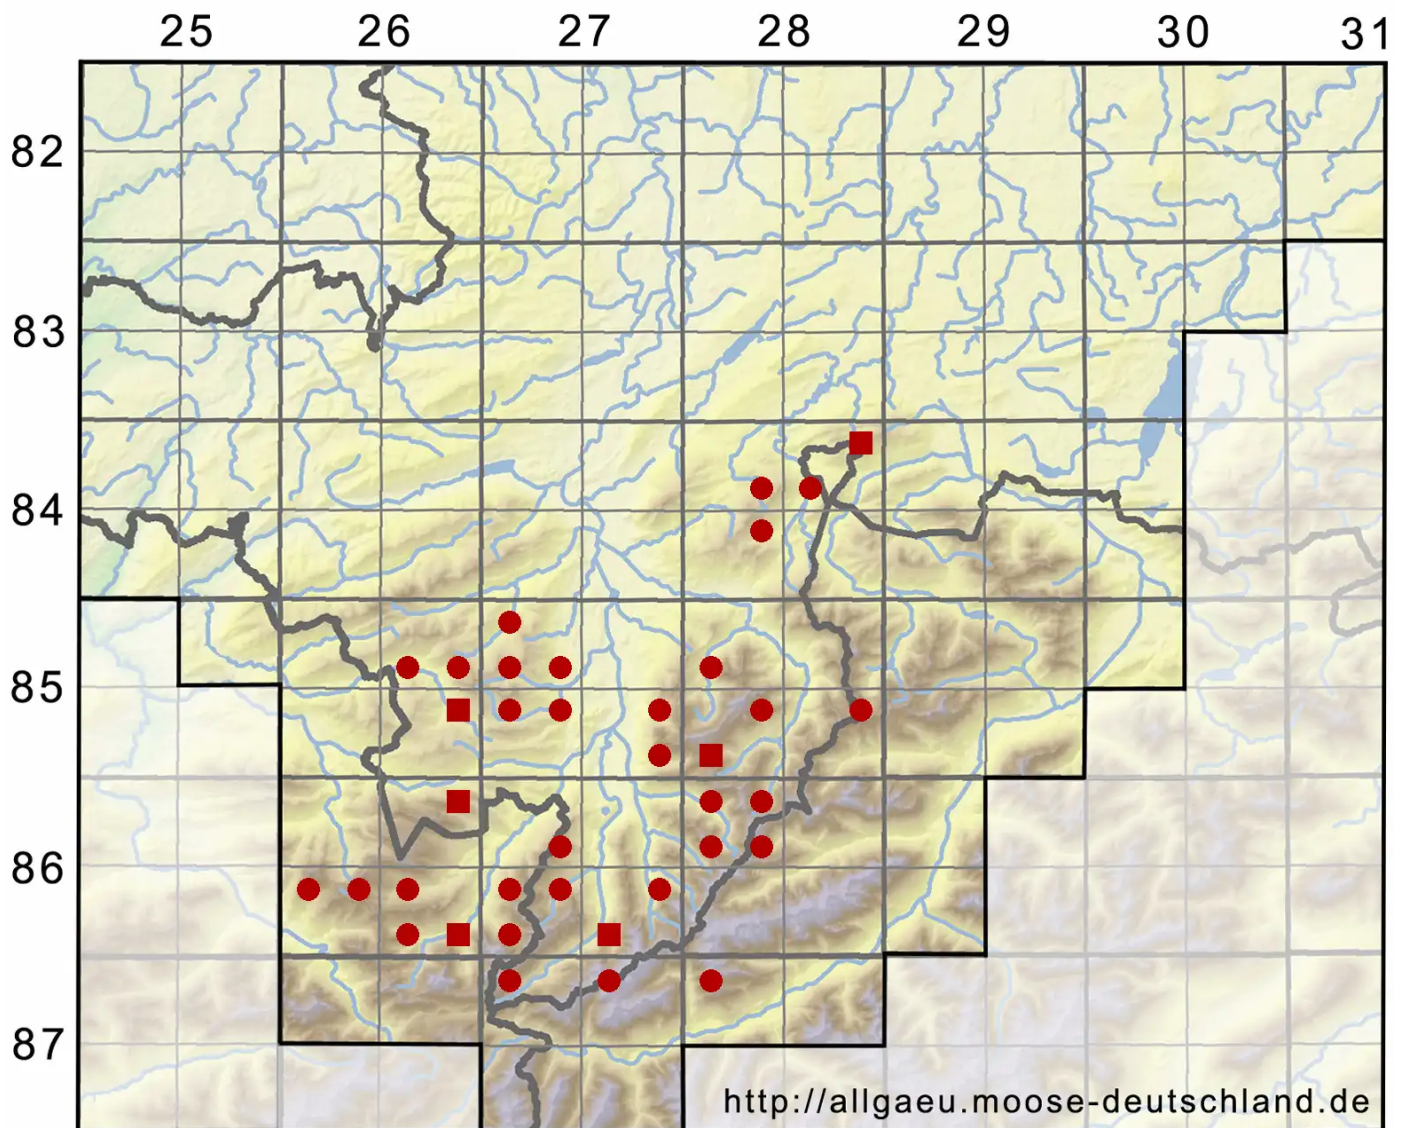

Barbilophozia sudetica (Nees ex Huebener) L.Soderstr., De R

Sudeten-Bartspitzmoos

Legende:

- Symbole:**
Ausgefülltes Symbol:
Zeitraum von 1980 bis heute (Aktuelle Angabe)
Leeres Symbol:
Zeitraum vor 1980 (Altangabe)
Quadrat: Herbarbeleg