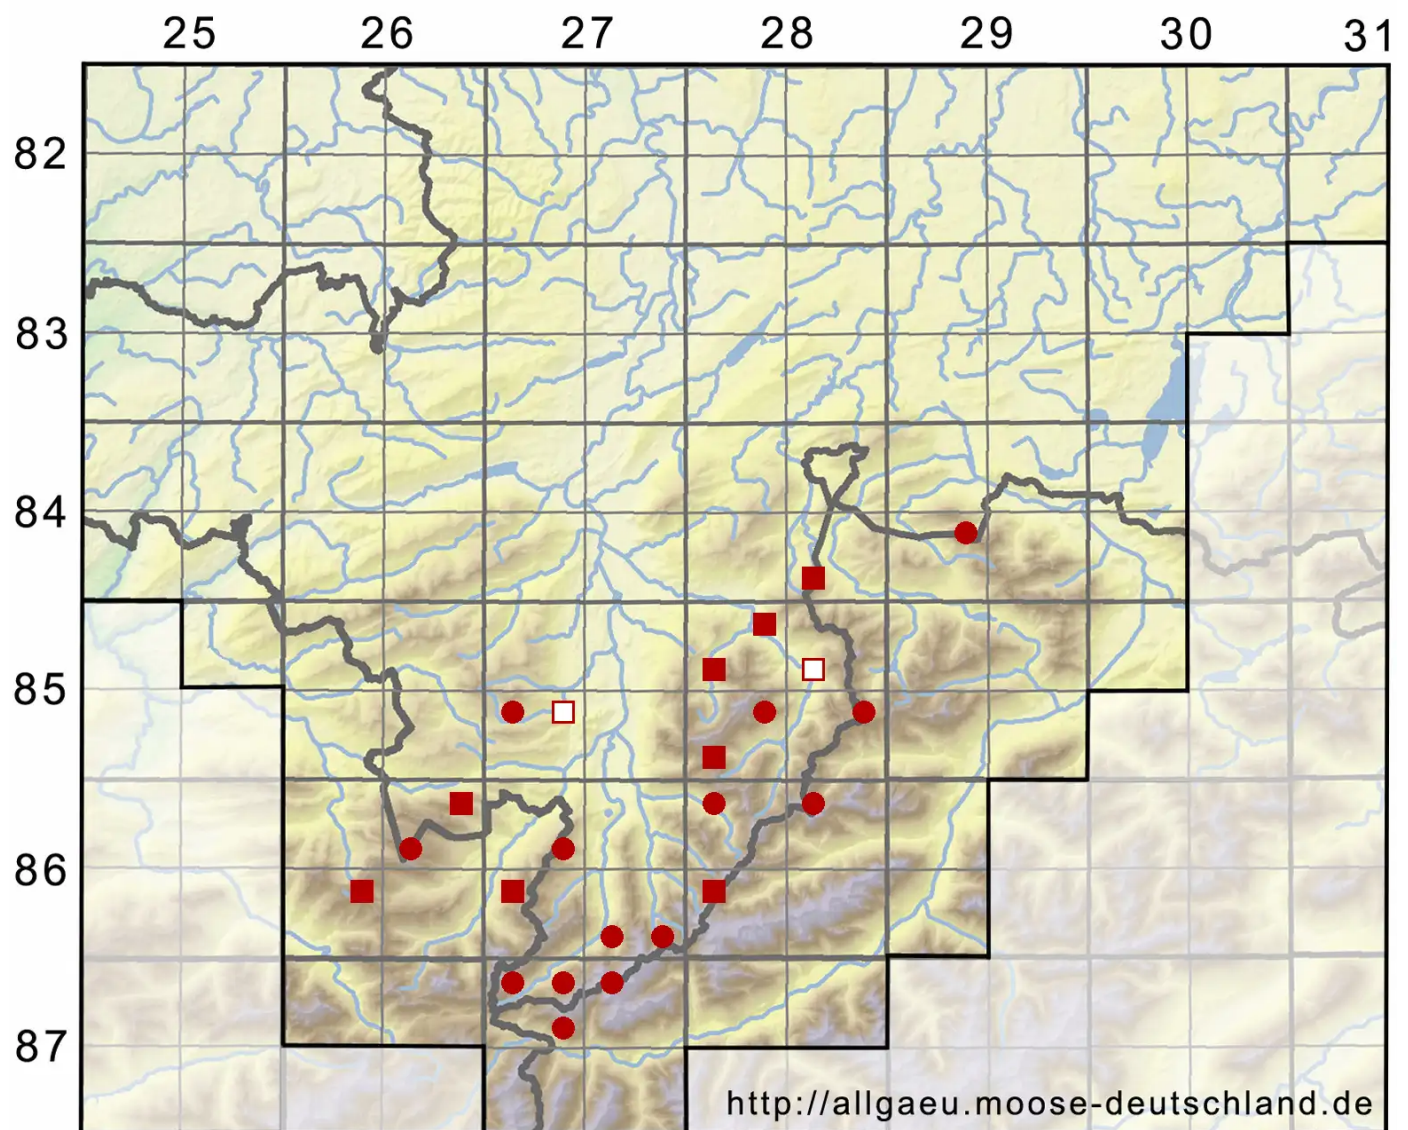

# Schljakovianthus quadrilobus (Lindb.) Konstant. & Vilnet

Vierlappiges Bartspitzmoos

Legende:

- Symbole:**
- Ausgefülltes Symbol:  
Zeitraum von 1980 bis heute (Aktuelle Angabe)
  - Leeres Symbol:  
Zeitraum vor 1980 (Altangabe)
  - Quadrat: Herbarbeleg