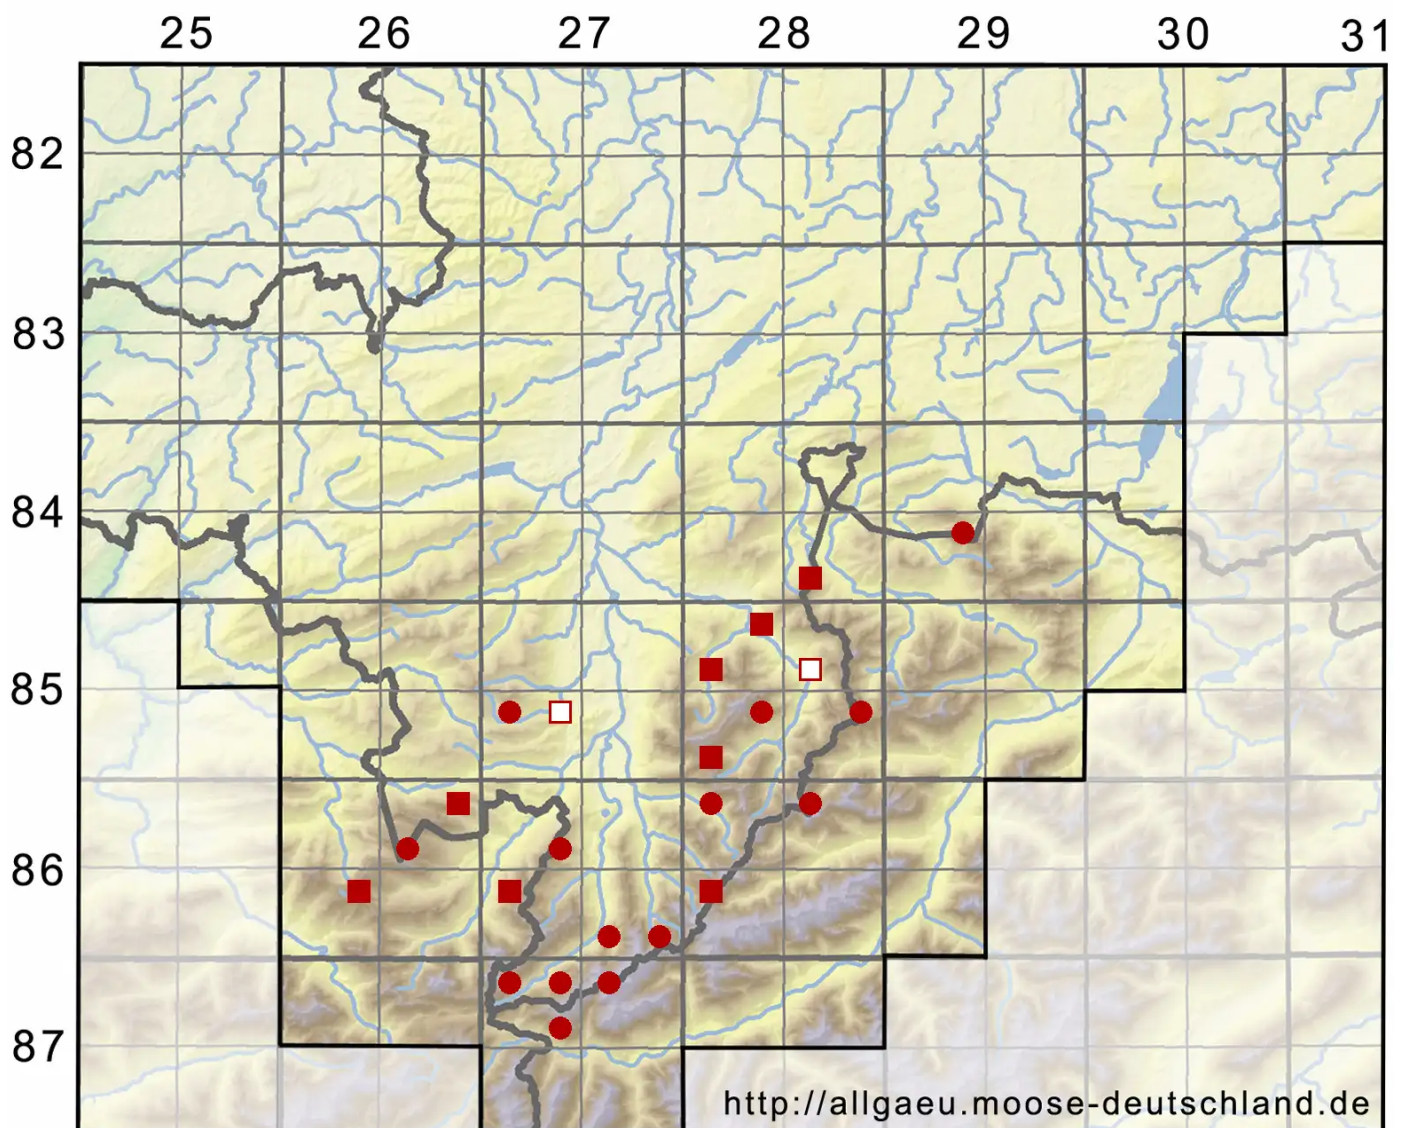

Schljakovianthus quadrilobus (Lindb.) Konstant. & Vilnet

Vierlappiges Bartspitzmoos

Legende:

- Symbole:**
Ausgefülltes Symbol:
Zeitraum von 1980 bis heute (Aktuelle Angabe)
Leeres Symbol:
Zeitraum vor 1980 (Altangabe)
Quadrat: Herbarbeleg