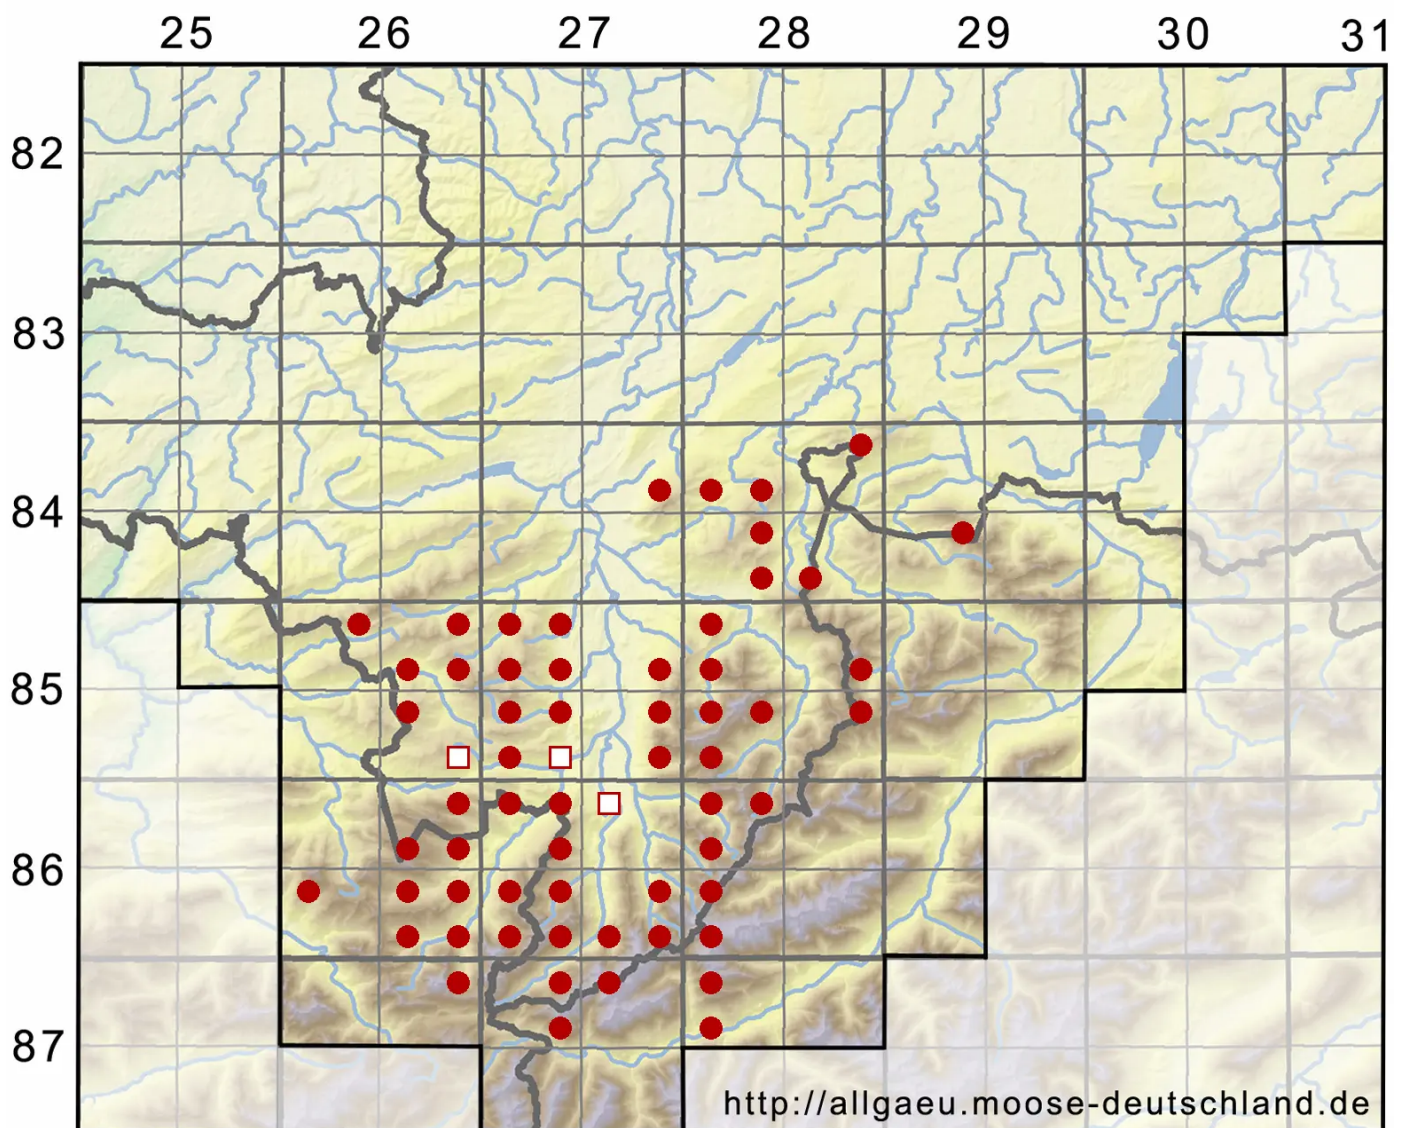

Barbilophozia lycopodioides (Wallr.) Loeske

Bärlappähnliches Bartspitzmoos

Legende:

- Symbole:**
- Ausgefülltes Symbol:
Zeitraum von 1980 bis heute (Aktuelle Angabe)
 - Leeres Symbol:
Zeitraum vor 1980 (Altangabe)
 - Quadrat: Herbarbeleg