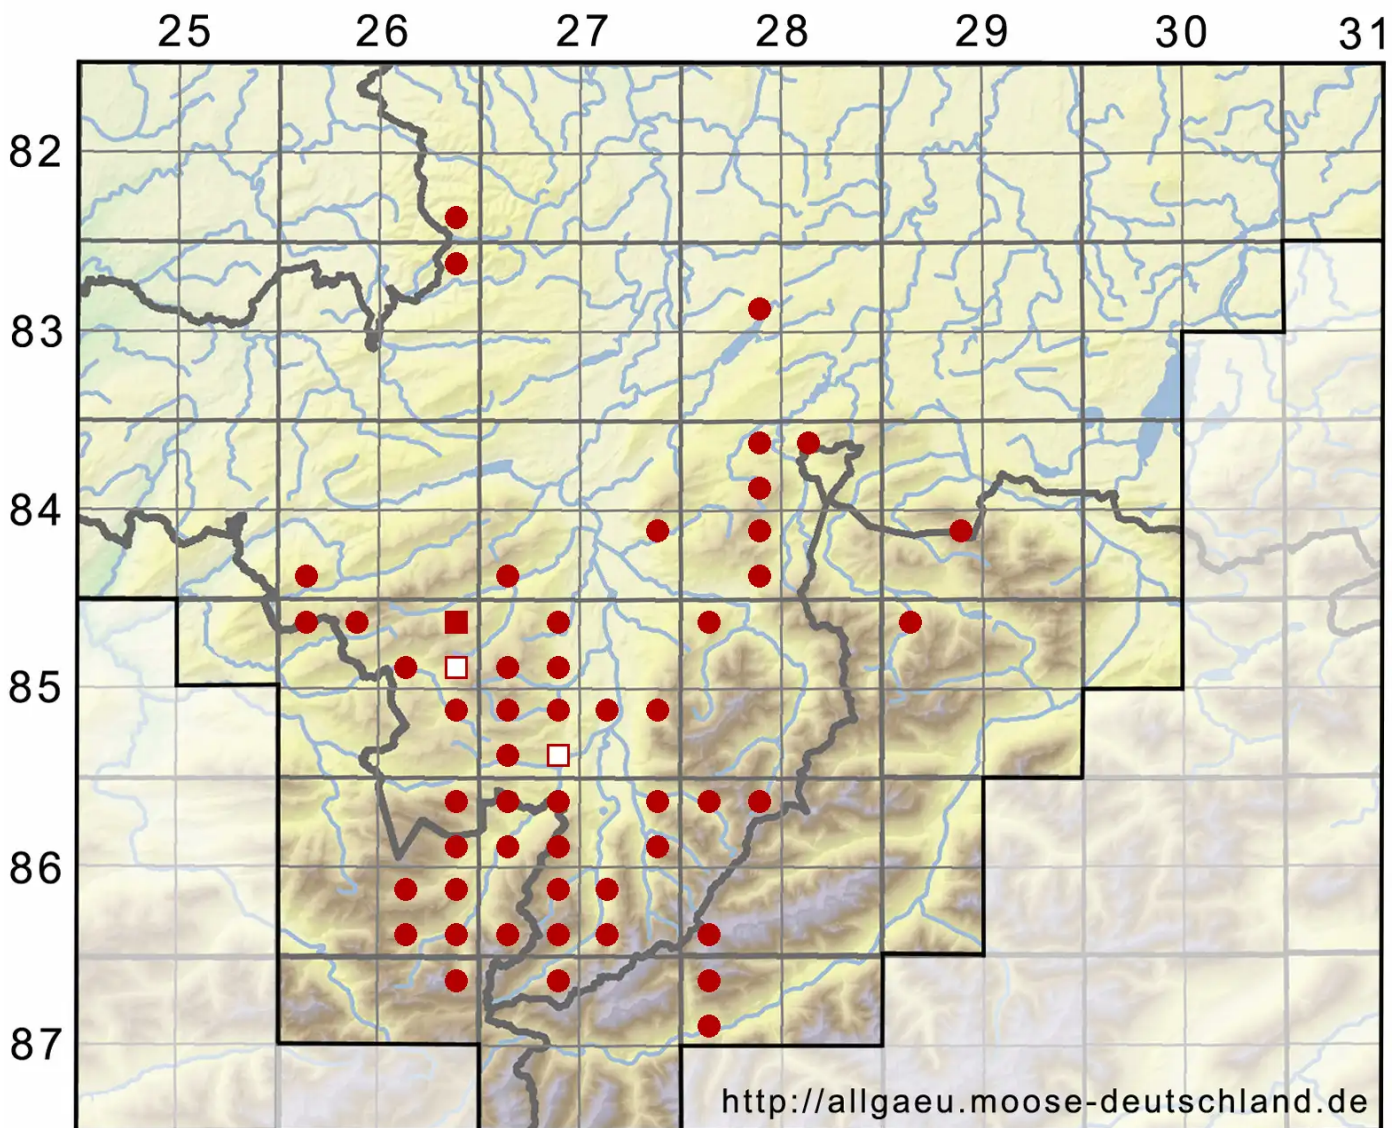

Neorthocaulis attenuatus (Mart.) L.Söderstr., De Roo & Hedberg

Flagellen-Neubartspitzmoos

Legende:

- Symbole:**
- Ausgefülltes Symbol:
Zeitraum von 1980 bis heute (Aktuelle Angabe)
 - Leeres Symbol:
Zeitraum vor 1980 (Altangabe)
 - Quadrat: Herbarbeleg