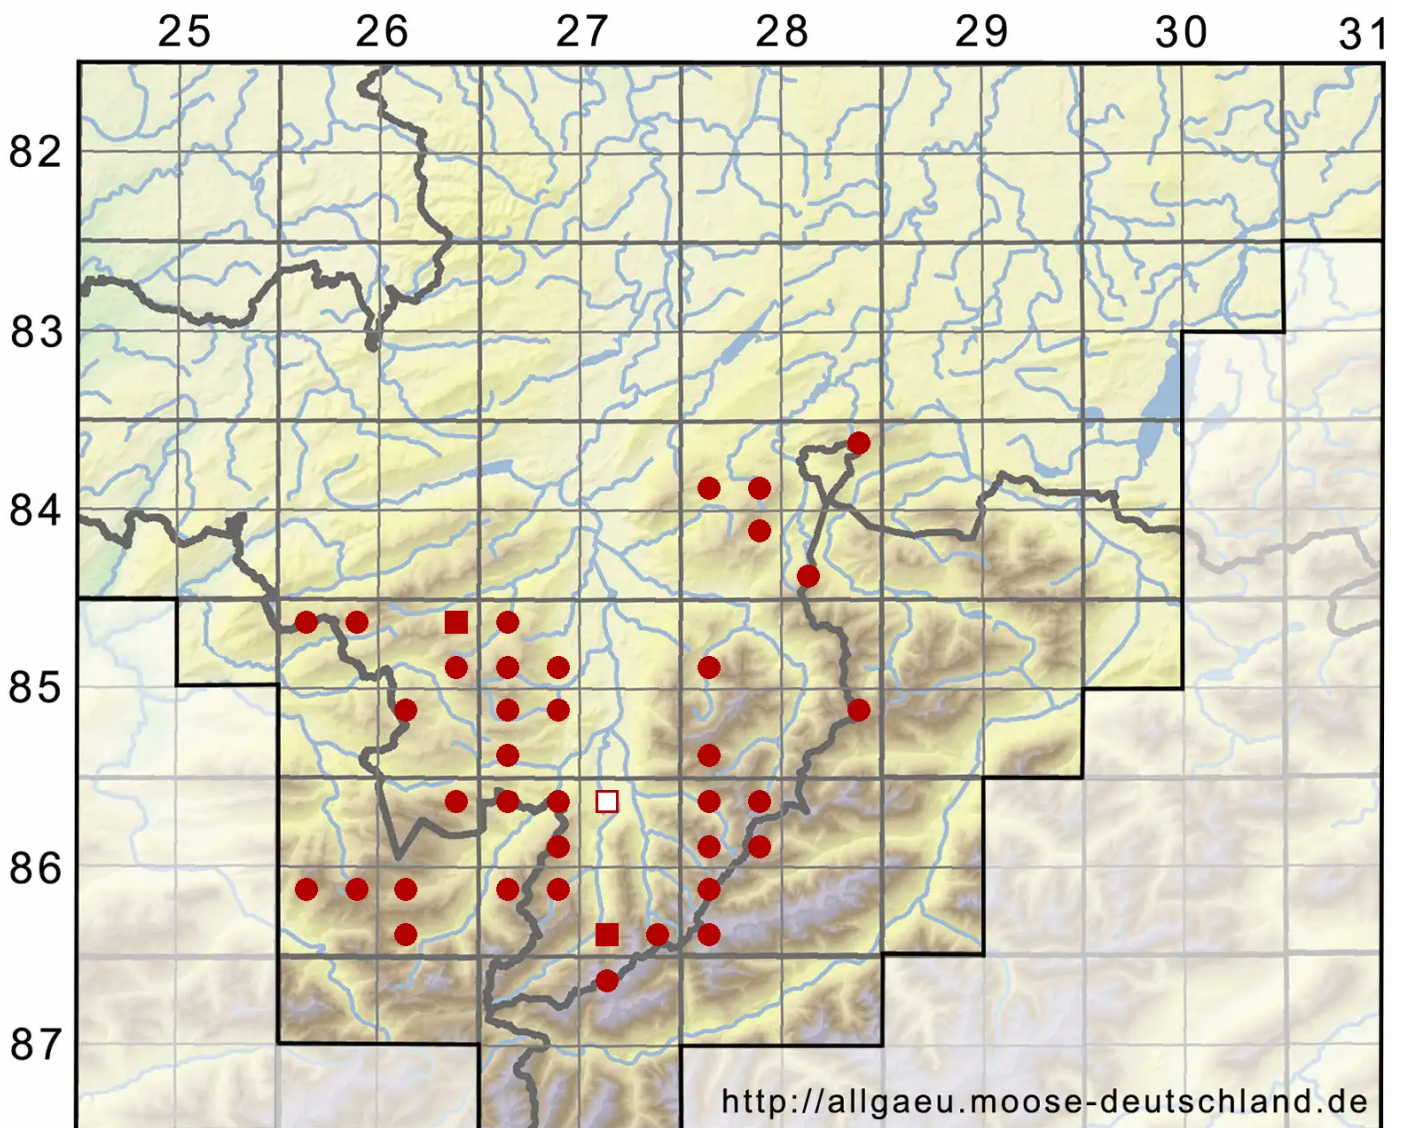

Neorthocaulis floerkei (F.Weber & D.Mohr) L.Söderstr., De

Floerkes Neubartspitzmoos

Legende:

- Symbole:**
Ausgefülltes Symbol:
Zeitraum von 1980 bis heute (Aktuelle Angabe)
Leeres Symbol:
Zeitraum vor 1980 (Altangabe)
Quadrat: Herbarbeleg