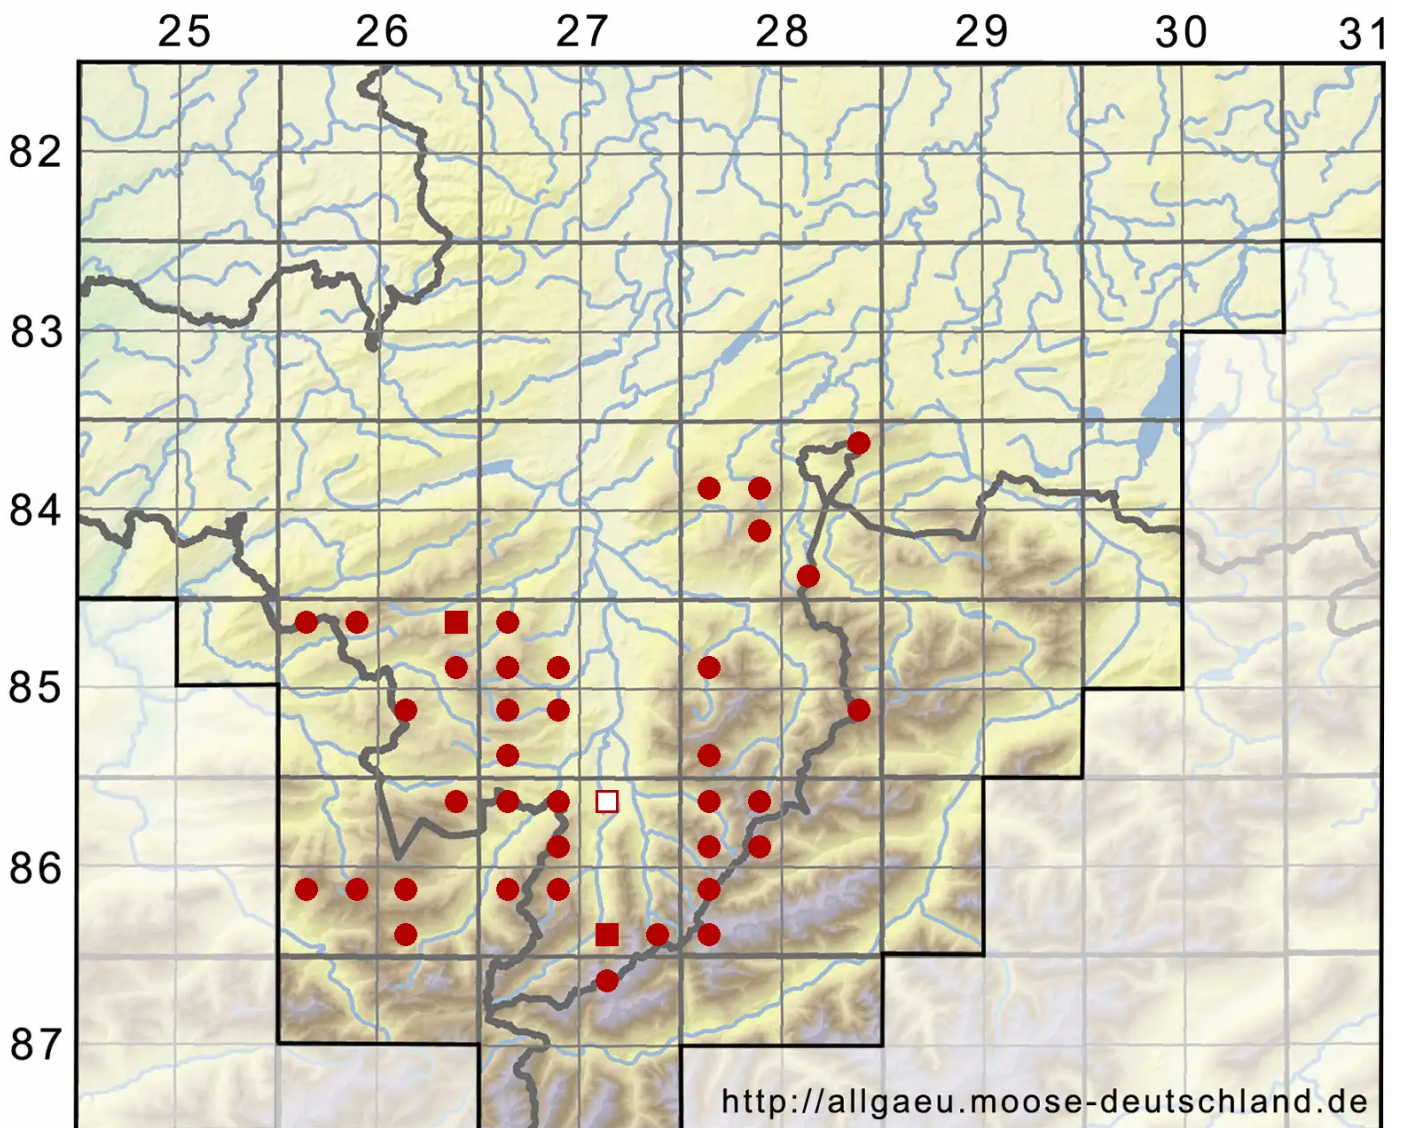

# Neorthocaulis floerkei (F.Weber & D.Mohr) L.Söderstr., De

Floerkes Neubartspitzmoos

Legende:

**Symbole:**

Ausgefülltes Symbol:  
Zeitraum von 1980 bis heute (Aktuelle Angabe)

Leeres Symbol:  
Zeitraum vor 1980 (Altangabe)

Quadrat: Herbarbeleg