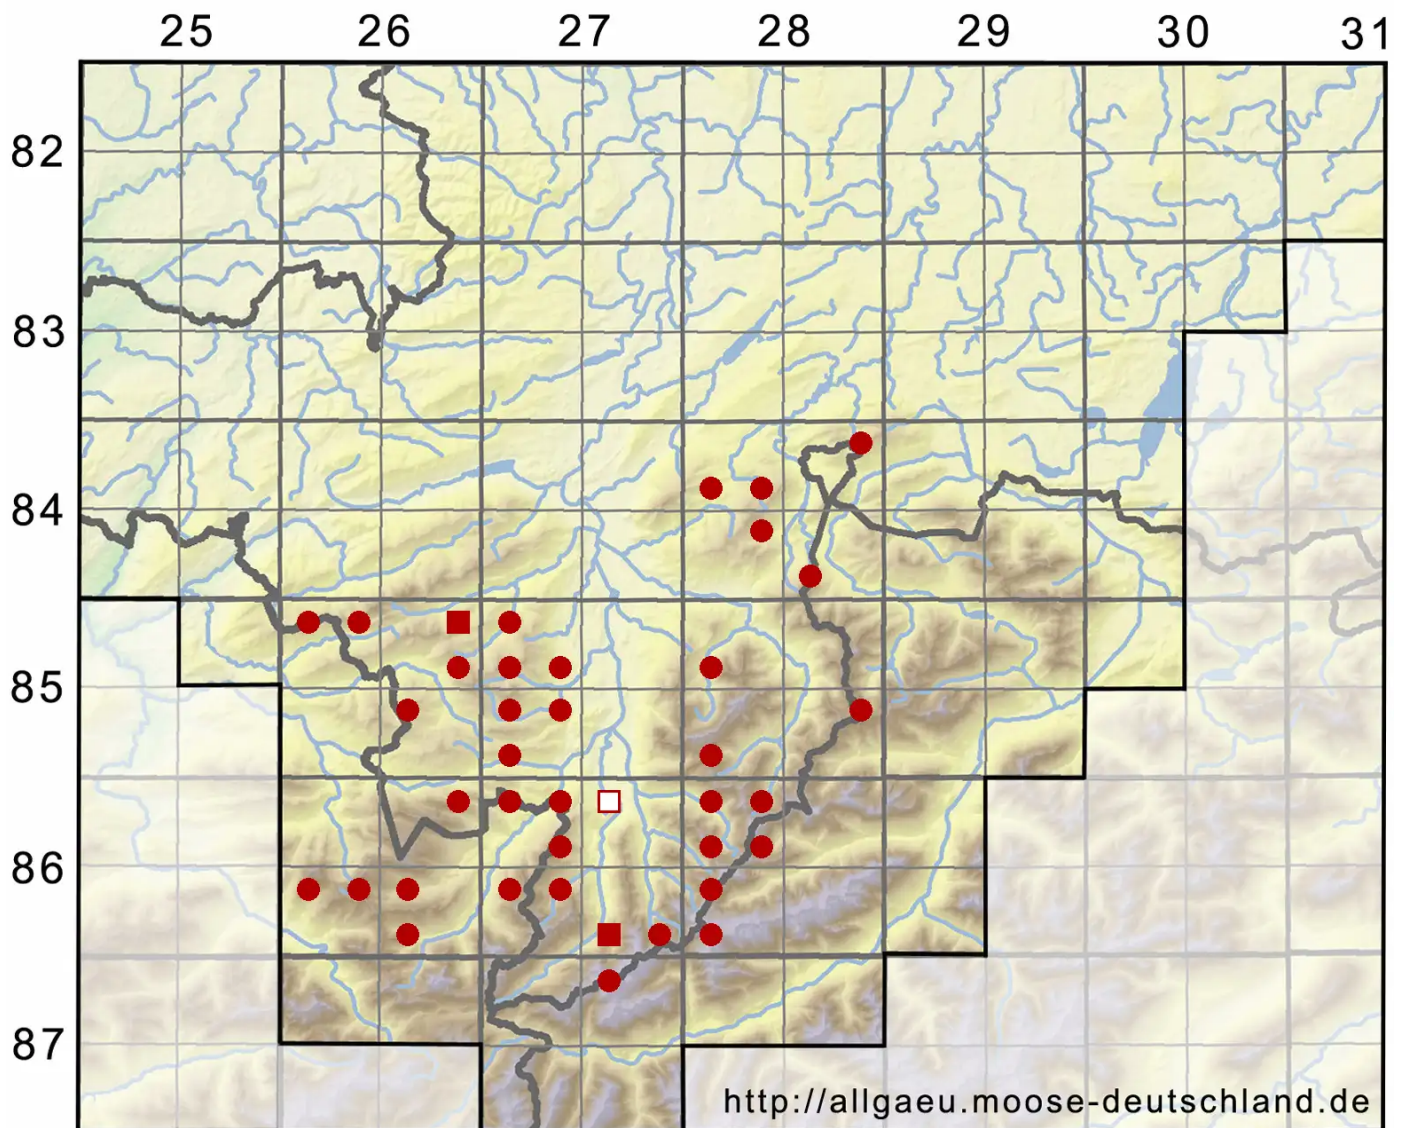

Neorthocaulis floerkei (F.Weber & D.Mohr) L.Söderstr., De

Floerkes Neubartspitzmoos

Legende:

- Symbole:**
Ausgefülltes Symbol:
Zeitraum von 1980 bis heute (Aktuelle Angabe)
Leeres Symbol:
Zeitraum vor 1980 (Altangabe)
Quadrat: Herbarbeleg