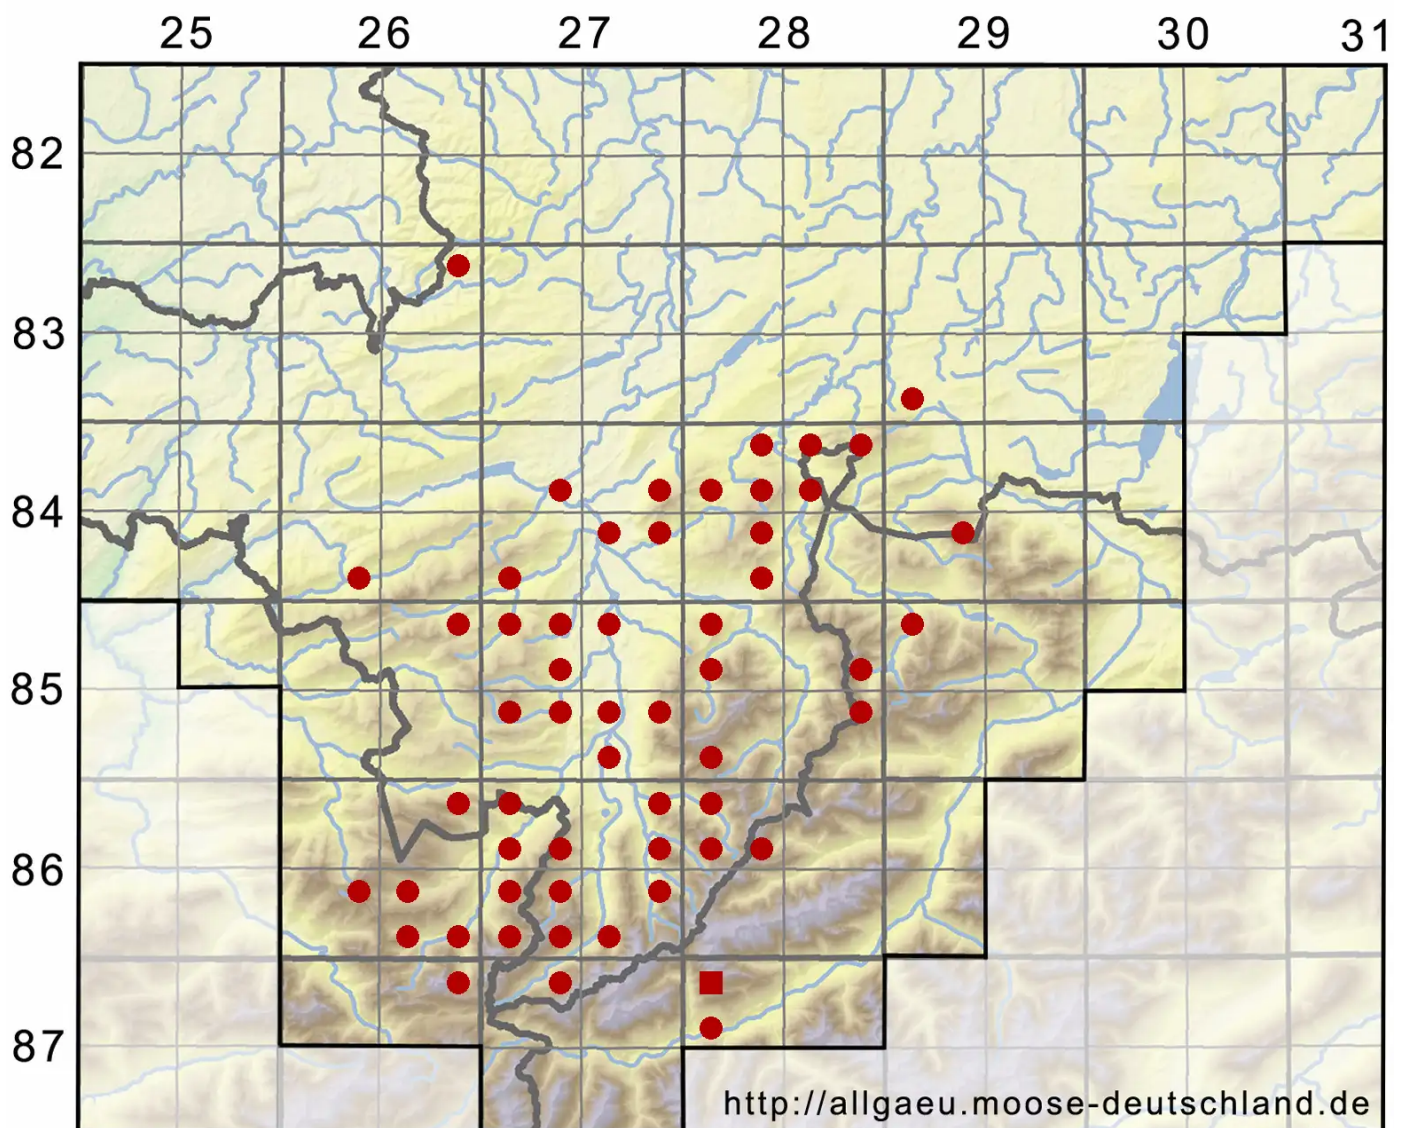

Barbilophozia barbata (Schmidel ex Schreb.) Loeske

Gewöhnliches Bartspitzmoos

Legende:

- Symbole:**
- Ausgefülltes Symbol:
Zeitraum von 1980 bis heute (Aktuelle Angabe)
 - Leeres Symbol:
Zeitraum vor 1980 (Altangabe)
 - Quadrat: Herbarbeleg