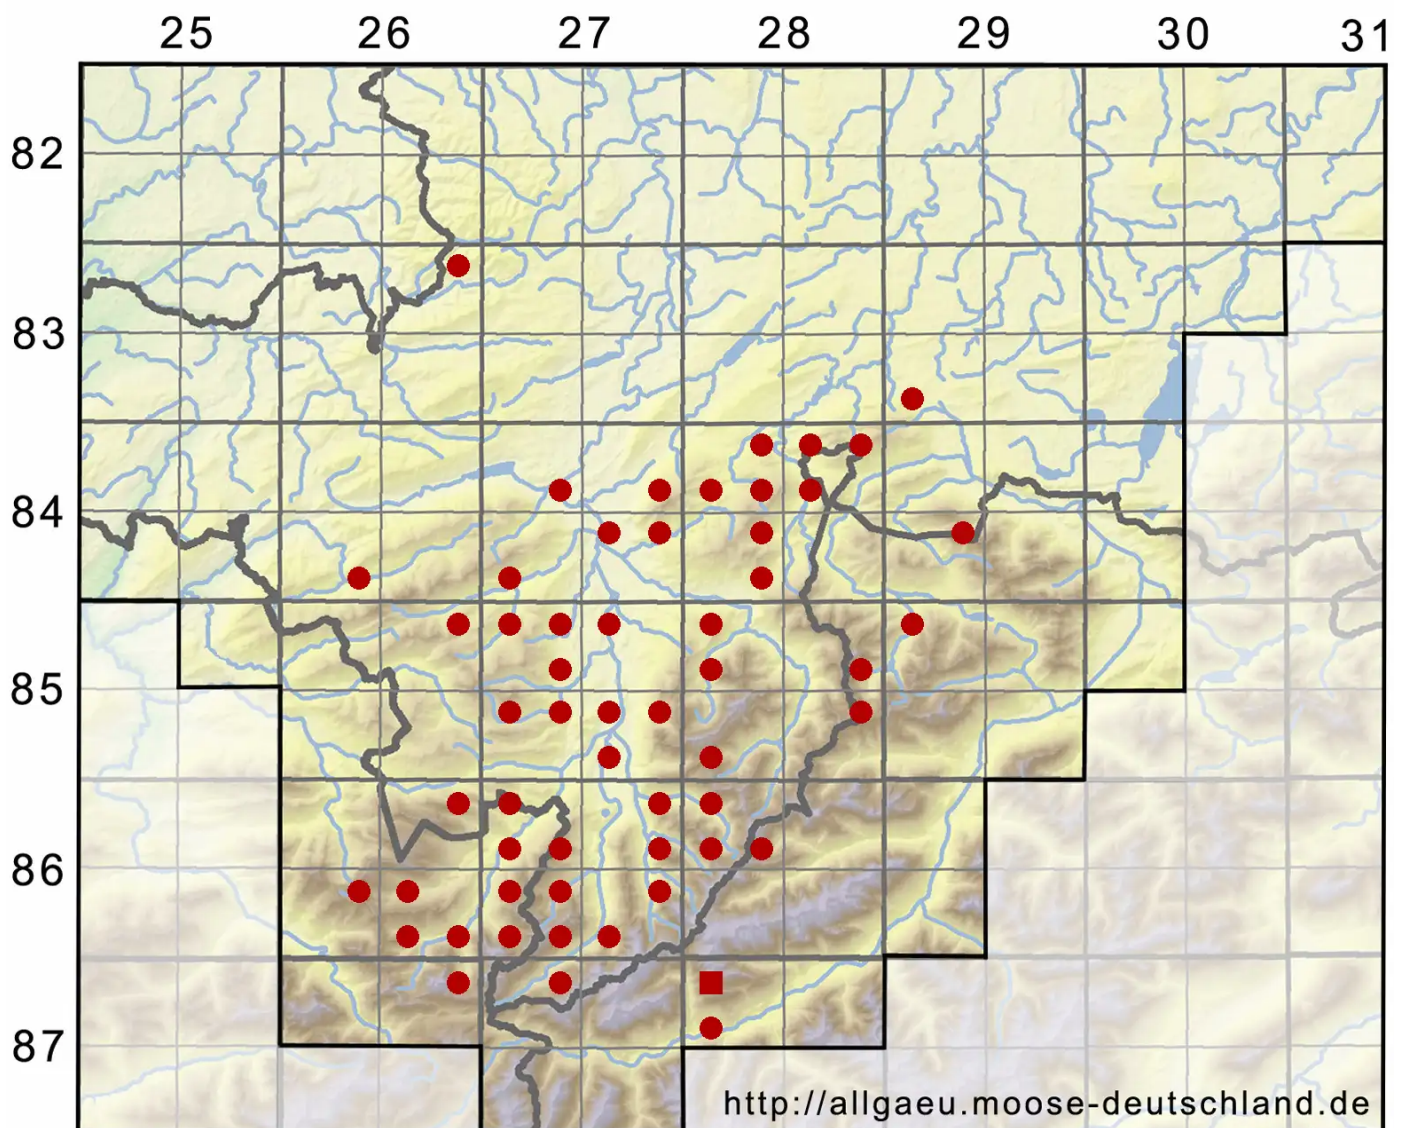

Barbilophozia barbata (Schmidel ex Schreb.) Loeske

Gewöhnliches Bartspitzmoos

Legende:

Symbole:

Ausgefülltes Symbol:
Zeitraum von 1980 bis heute (Aktuelle Angabe)

Leeres Symbol:
Zeitraum vor 1980 (Altangabe)

Quadrat: Herbarbeleg