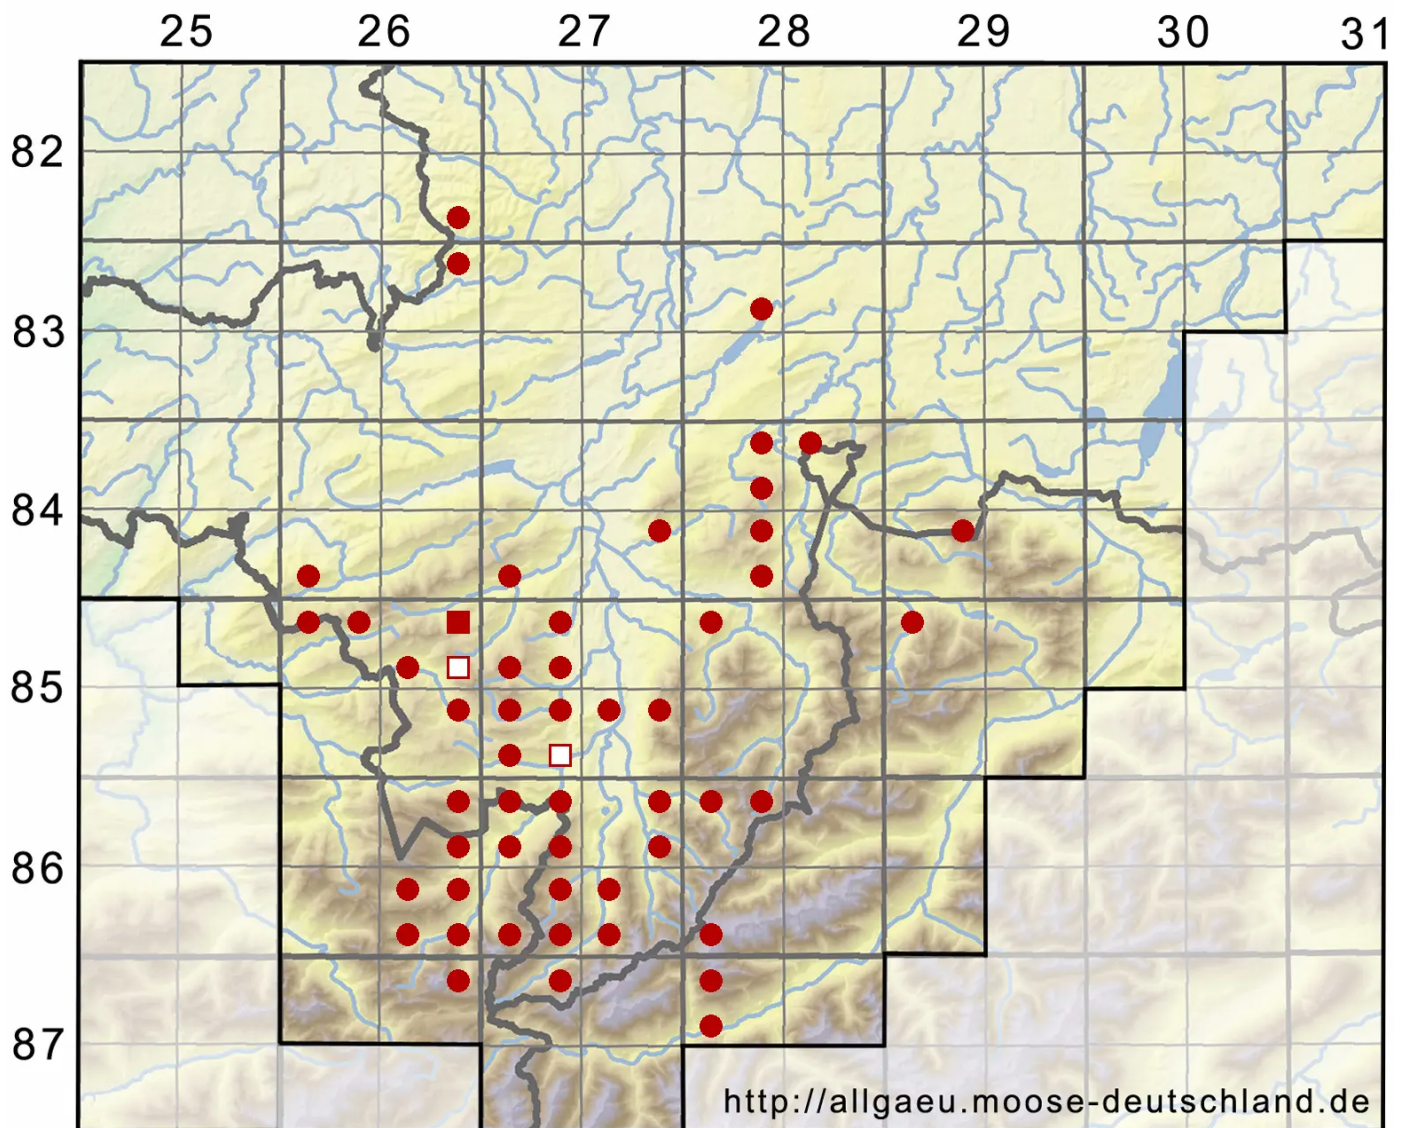

Neorthocaulis attenuatus (Mart.) L.Söderstr., De Roo & Hedberg

Flagellen-Neubartspitzmoos

Legende:

- Symbole:**
- Ausgefülltes Symbol:
Zeitraum von 1980 bis heute (Aktuelle Angabe)
 - Leeres Symbol:
Zeitraum vor 1980 (Altangabe)
 - Quadrat: Herbarbeleg