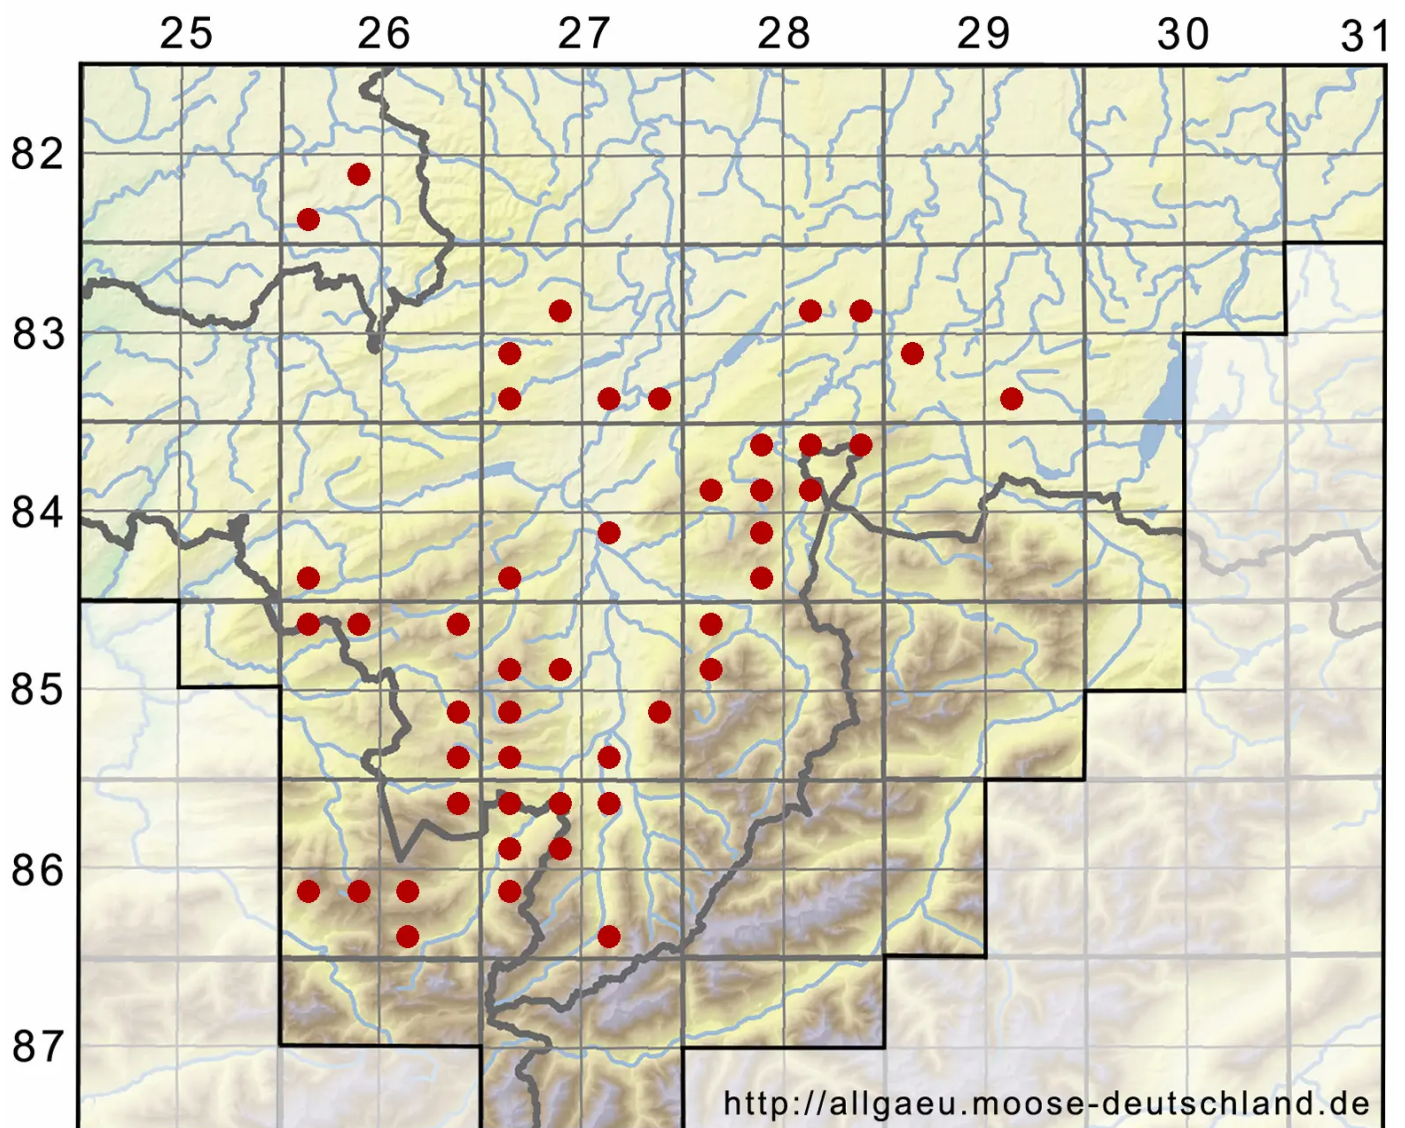

# Aulacomnium palustre (Hedw.) Schwägr.

Sumpf-Streifensterntmoos

Legende:

- Symbole:**
- Ausgefülltes Symbol:  
Zeitraum von 1980 bis heute (Aktuelle Angabe)
  - Leeres Symbol:  
Zeitraum vor 1980 (Altangabe)
  - Quadrat: Herbarbeleg