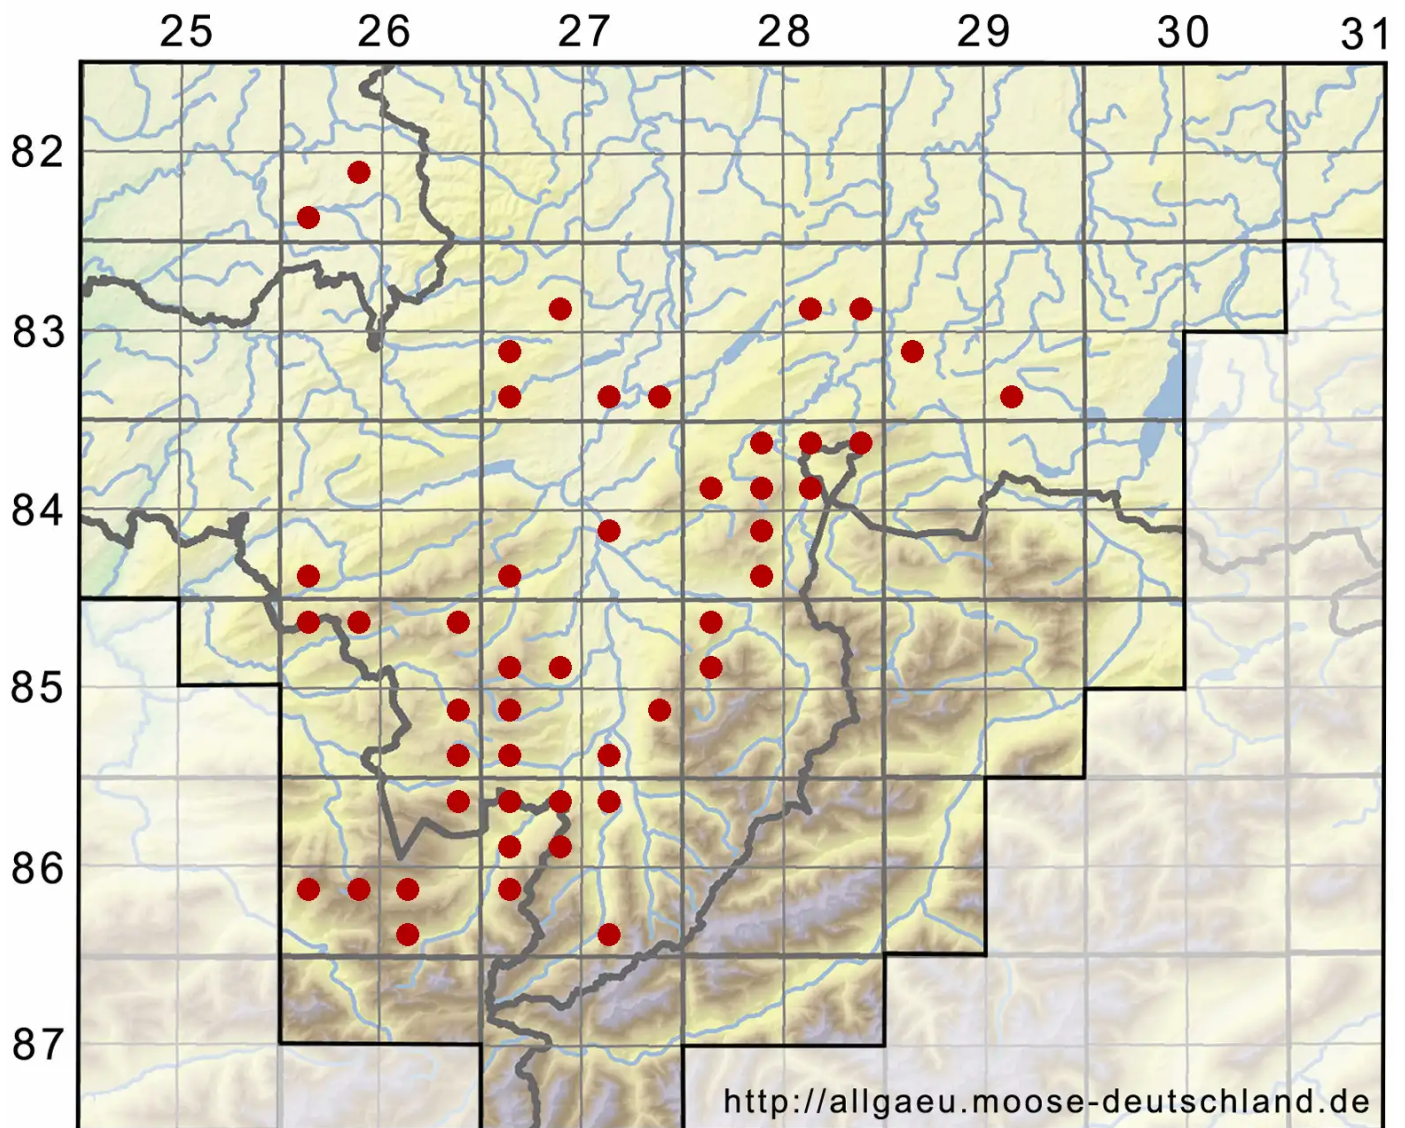

Aulacomnium palustre (Hedw.) Schwägr.

Sumpf-Streifensterntmoos

Legende:

- Symbole:**
- Ausgefülltes Symbol:
Zeitraum von 1980 bis heute (Aktuelle Angabe)
 - Leeres Symbol:
Zeitraum vor 1980 (Altangabe)
 - Quadrat: Herbarbeleg