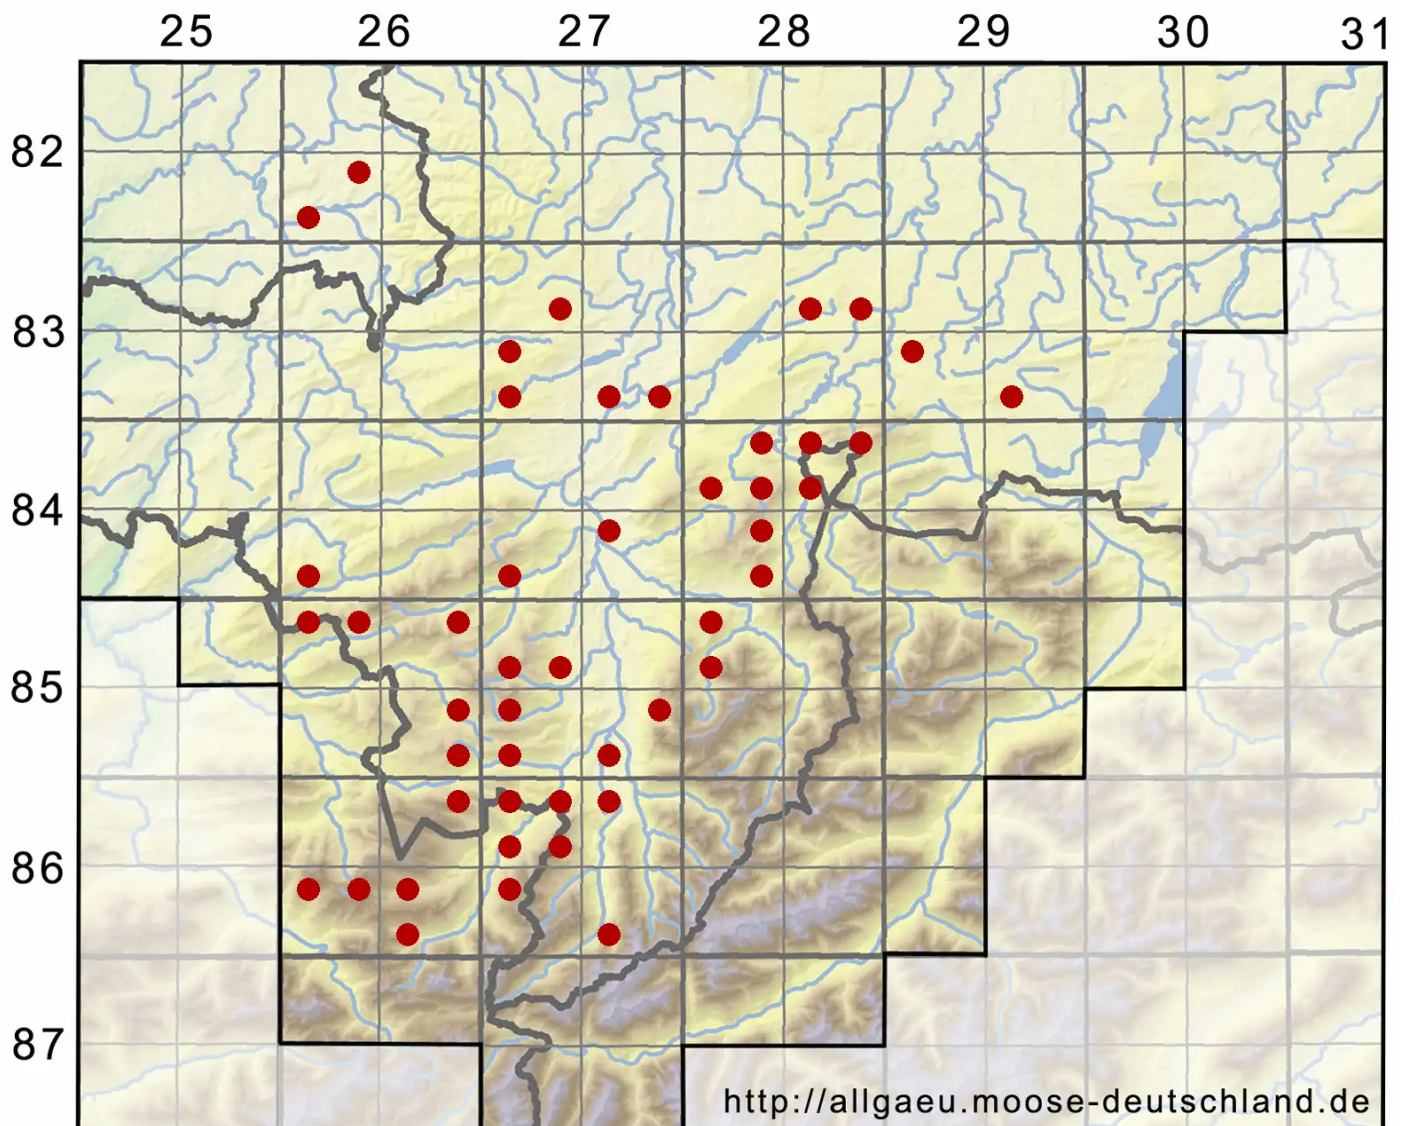

Aulacomnium palustre (Hedw.) Schwägr.

Sumpf-Streifensterntmoos

Legende:

- Symbole:**
- Ausgefülltes Symbol:
Zeitraum von 1980 bis heute (Aktuelle Angabe)
 - Leeres Symbol:
Zeitraum vor 1980 (Altangabe)
 - Quadrat: Herbarbeleg