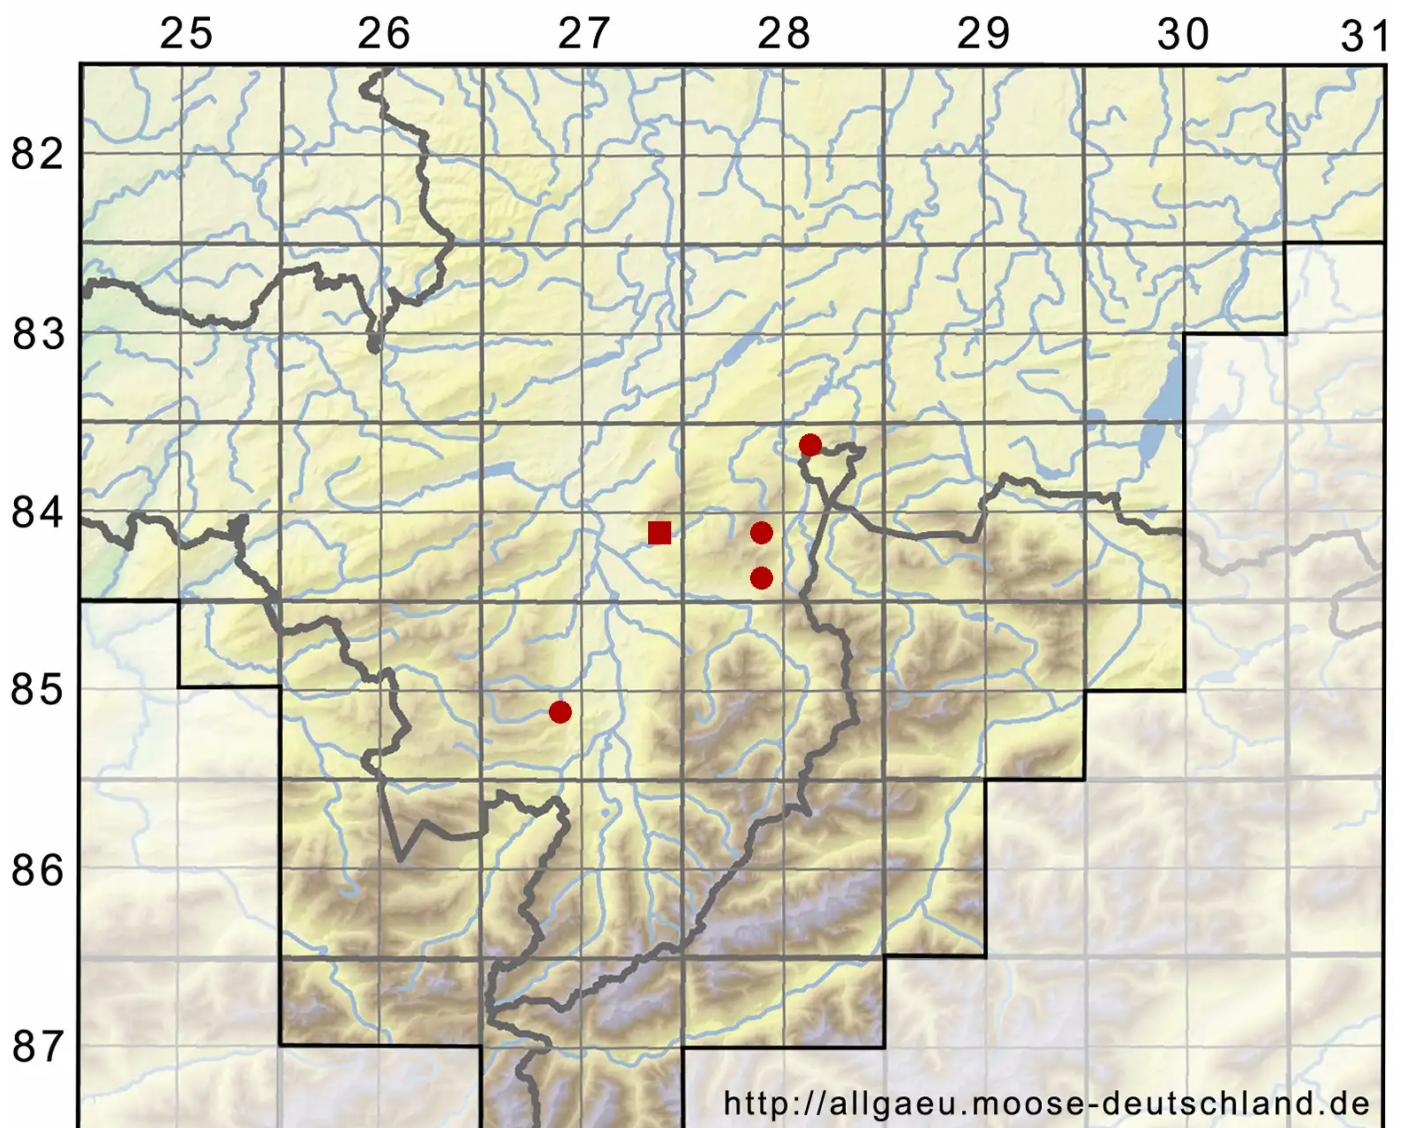

Aulacomnium androgynum (Hedw.) Schwägr.

Zwittriges Streifenstermooß

Legende:

Symbole:

Ausgefülltes Symbol:
Zeitraum von 1980 bis heute (Aktuelle Angabe)

Leeres Symbol:
Zeitraum vor 1980 (Altangabe)

Quadrat: Herbarbeleg