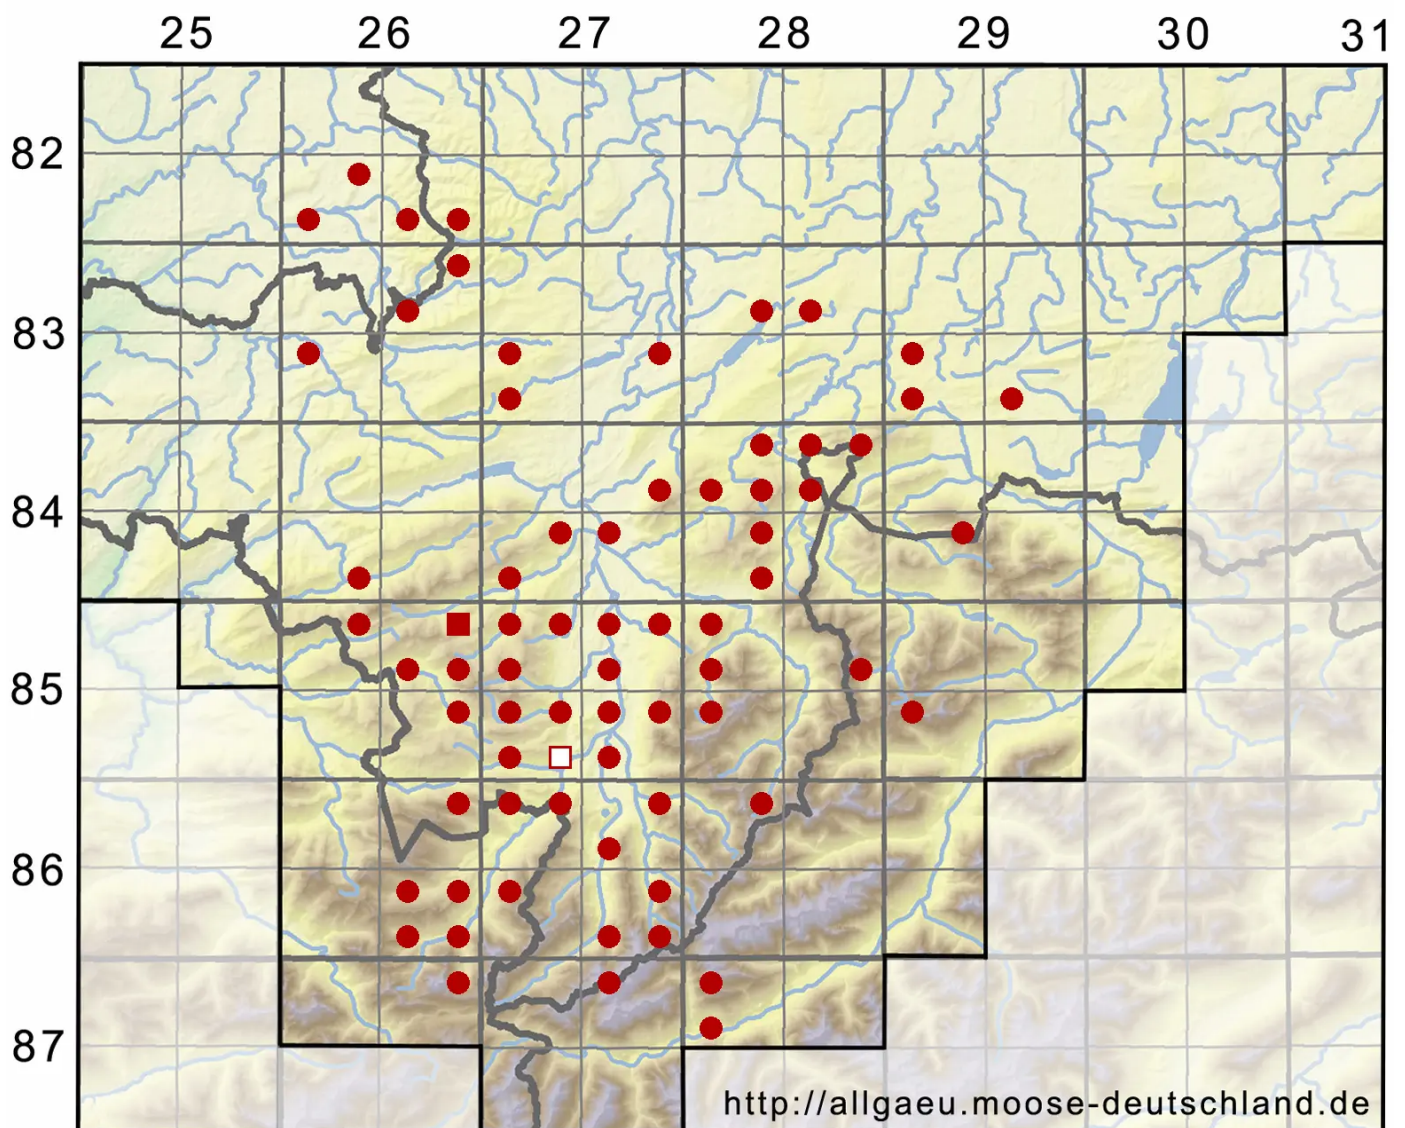

# *Atrichum undulatum* (Hedw.) P.Beauv.

Großes Katharinenmoos, Gewelltblättriges Katharinenmoos

Legende:

**Symbole:**

Ausgefülltes Symbol:  
Zeitraum von 1980 bis heute (Aktuelle Angabe)

Leeres Symbol:  
Zeitraum vor 1980 (Altangabe)

Quadrat: Herbarbeleg