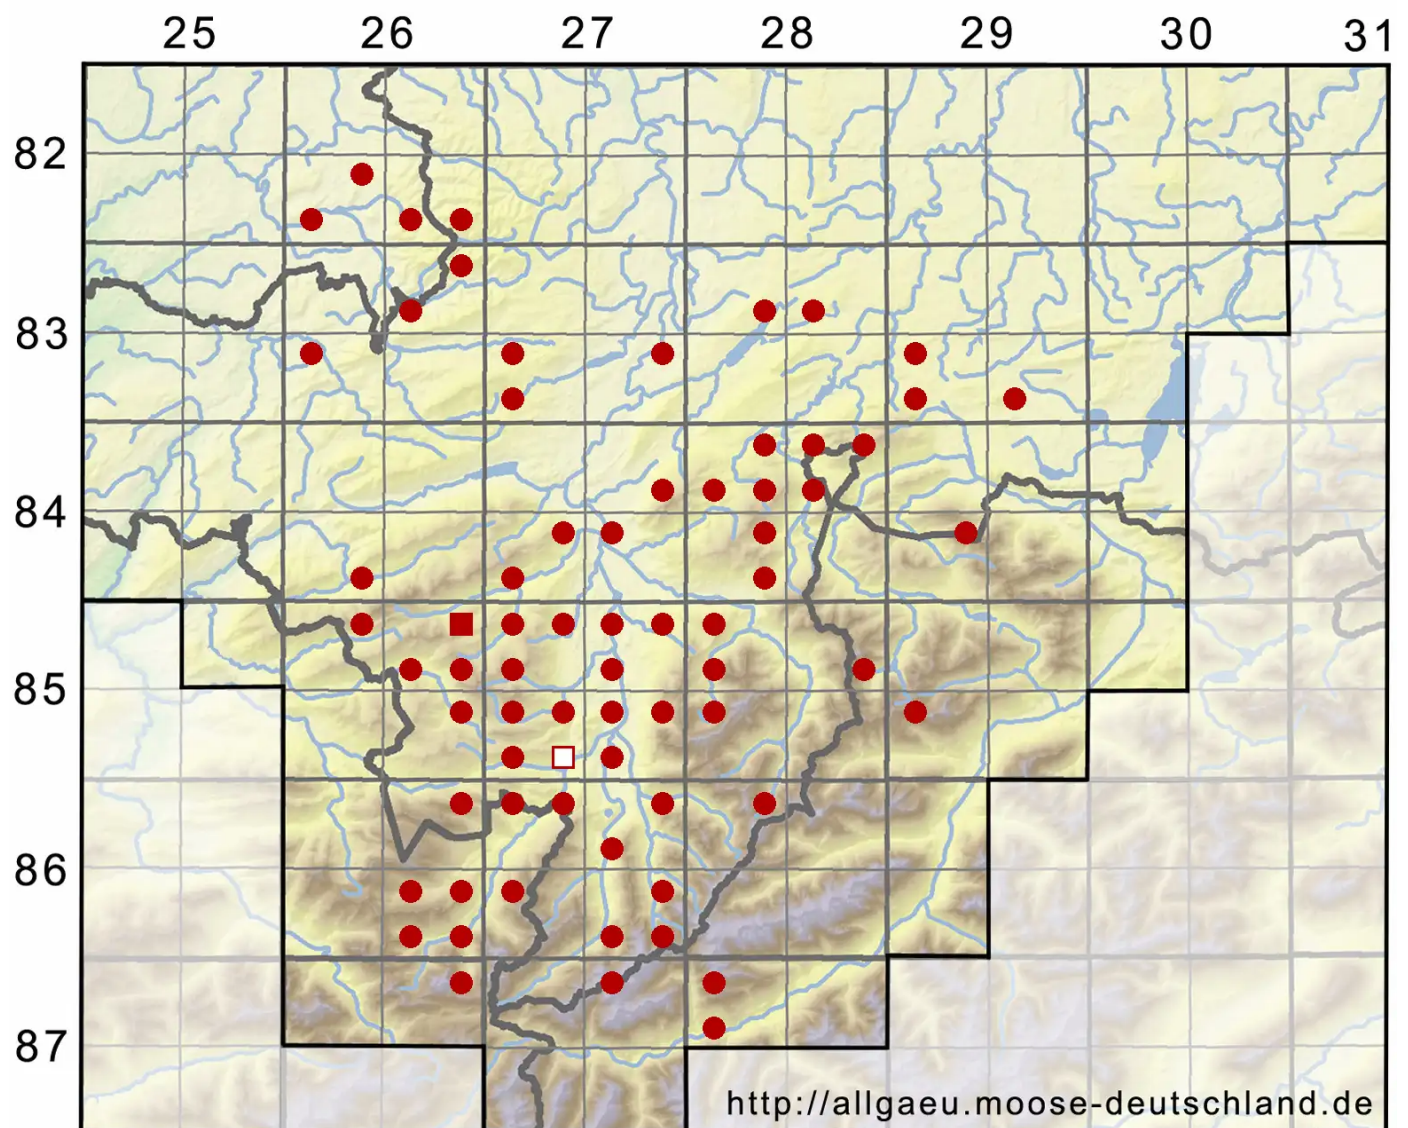

# *Atrichum undulatum* (Hedw.) P.Beauv.

Großes Katharinenmoos, Gewelltblättriges Katharinenmoos

Legende:

**Symbole:**

Ausgefülltes Symbol:  
Zeitraum von 1980 bis heute (Aktuelle Angabe)

Leeres Symbol:  
Zeitraum vor 1980 (Altangabe)

Quadrat: Herbarbeleg