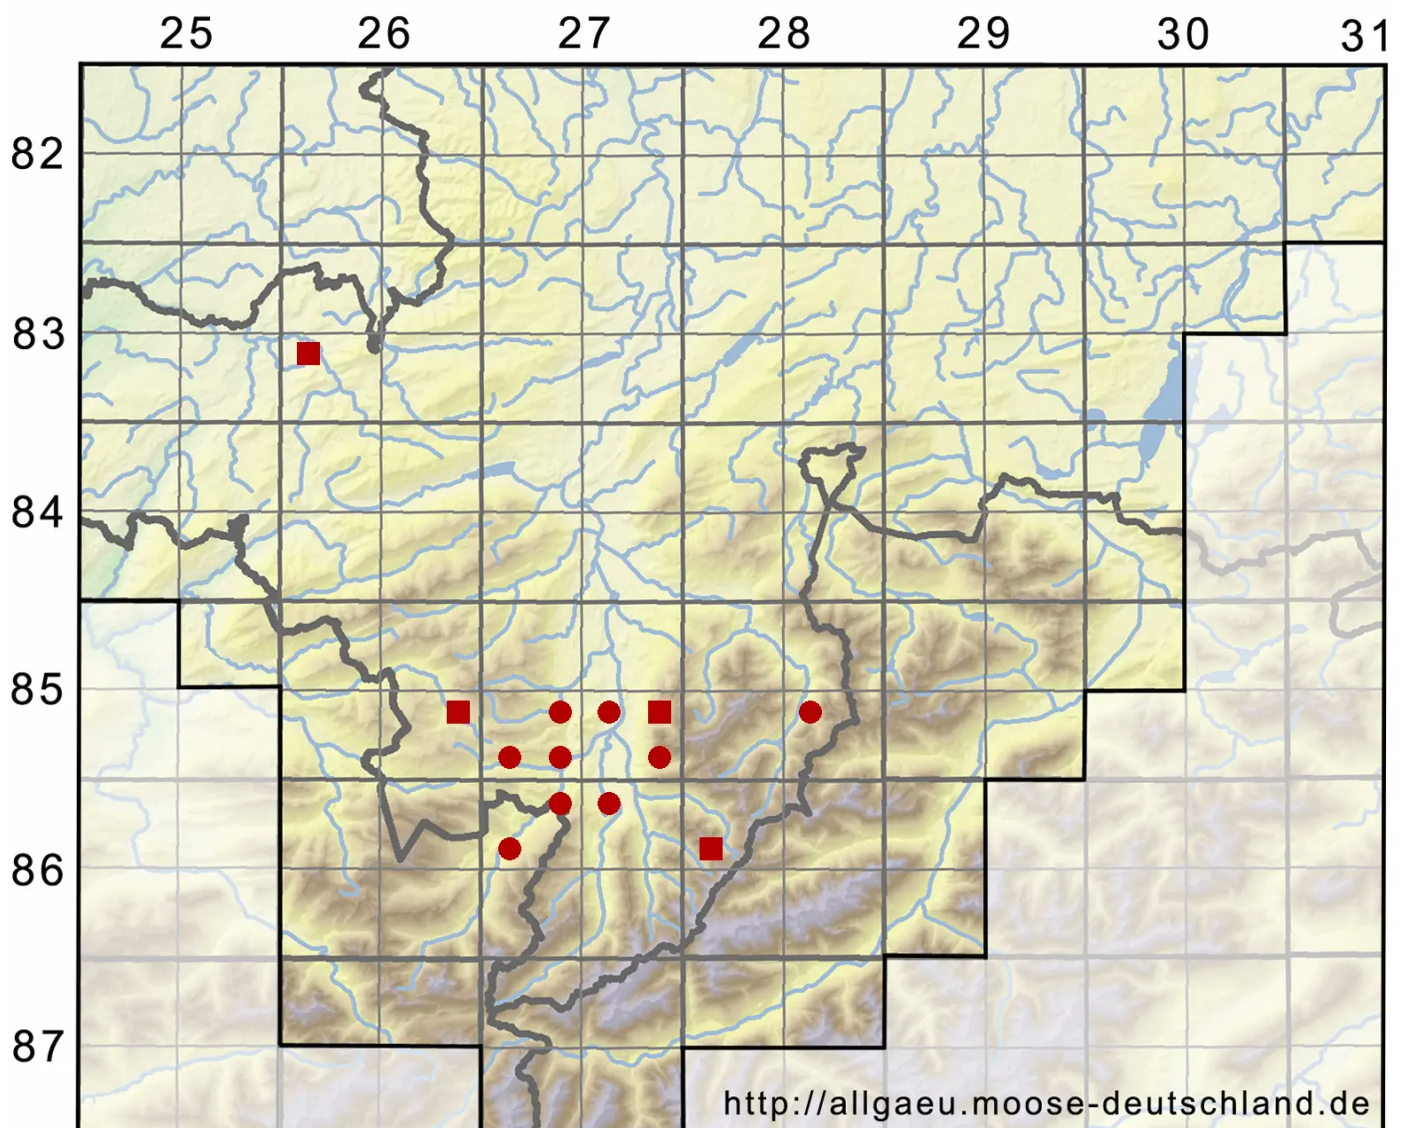

# *Atrichum flavisetum* Mitt.

Blasstieliges Katharinenmoos, Haussknechts Katharinenmoos

Legende:

- Symbole:**
- Ausgefülltes Symbol:  
Zeitraum von 1980 bis heute (Aktuelle Angabe)
  - Leeres Symbol:  
Zeitraum vor 1980 (Altangabe)
  - Quadrat: Herbarbeleg