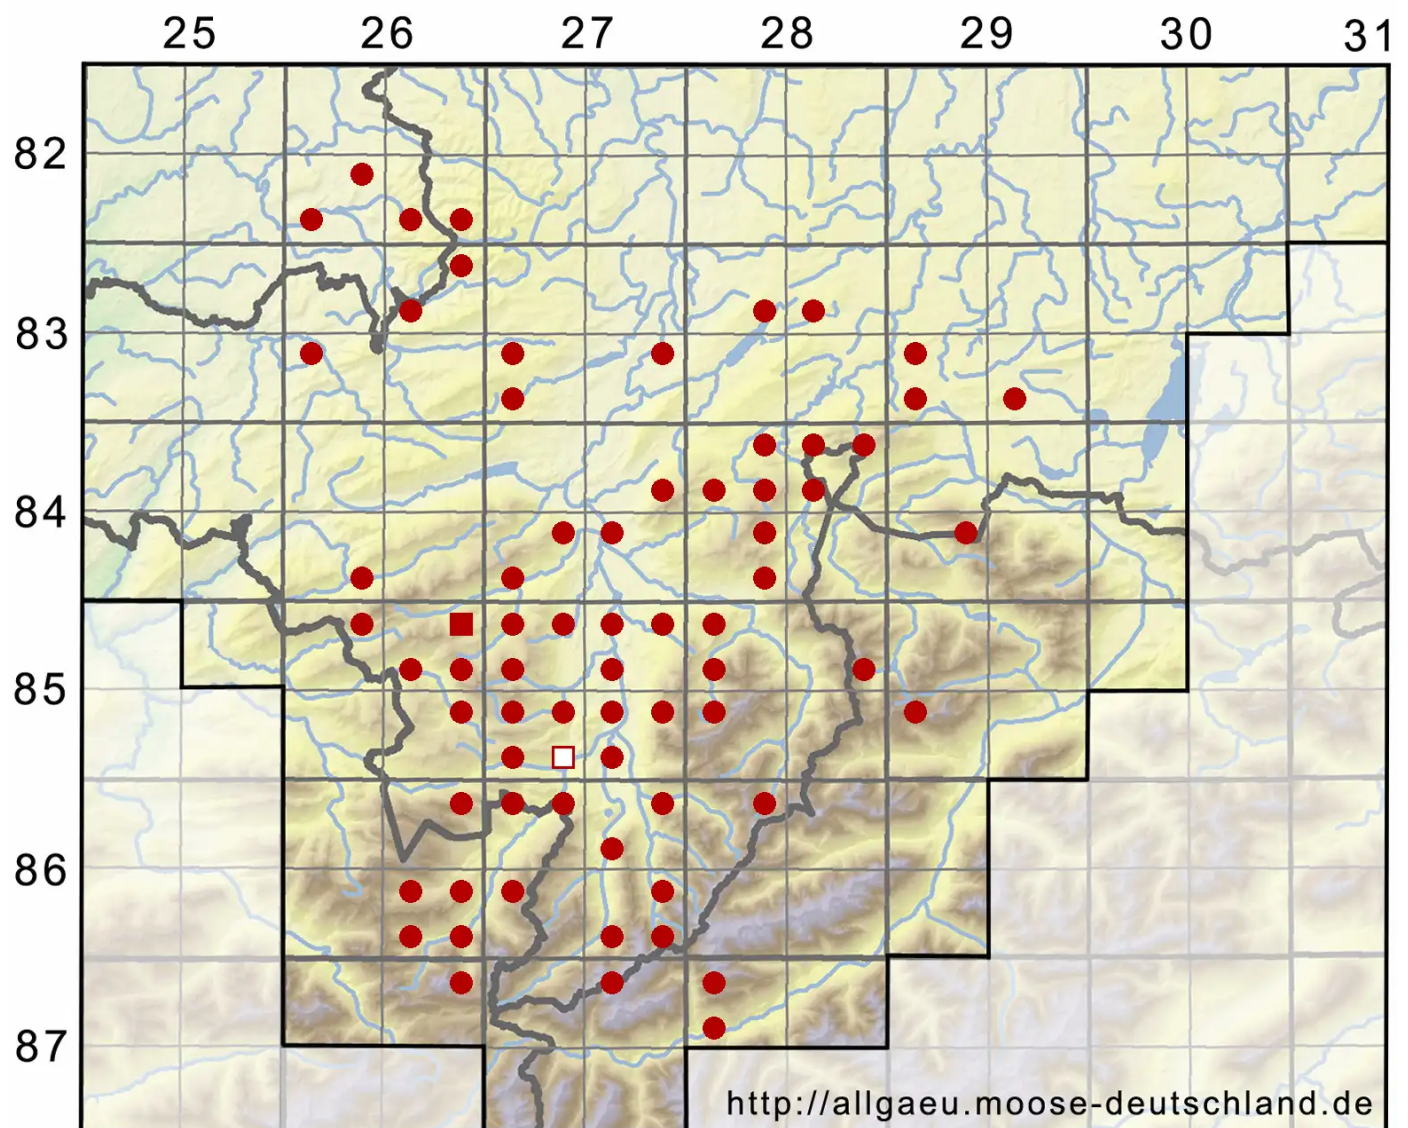

Atrichum undulatum (Hedw.) P.Beauv.

Großes Katharinenmoos, Gewelltblättriges Katharinenmoos

Legende:

Symbole:
Ausgefülltes Symbol:
Zeitraum von 1980 bis heute (Aktuelle Angabe)
Leeres Symbol:
Zeitraum vor 1980 (Altangabe)
Quadrat: Herbarbeleg