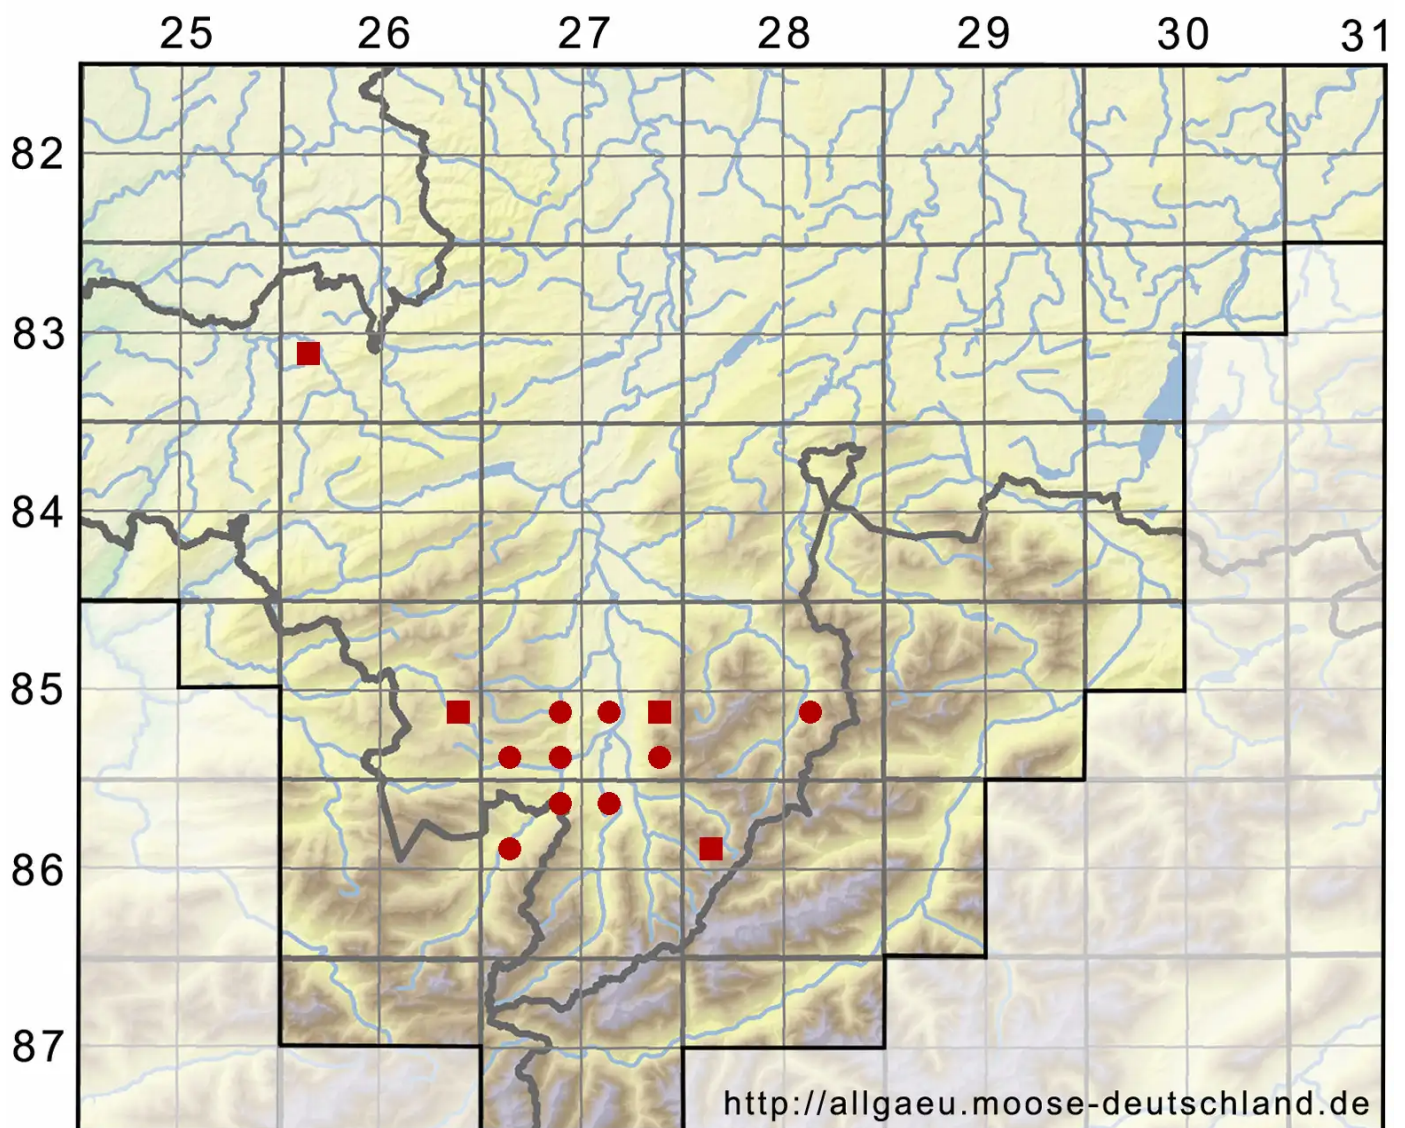

Atrichum flavisetum Mitt.

Blasstieliges Katharinenmoos, Haussknechts Katharinenmoos

Legende:

- Symbole:**
- Ausgefülltes Symbol:
Zeitraum von 1980 bis heute (Aktuelle Angabe)
 - Leeres Symbol:
Zeitraum vor 1980 (Altangabe)
 - Quadrat: Herbarbeleg