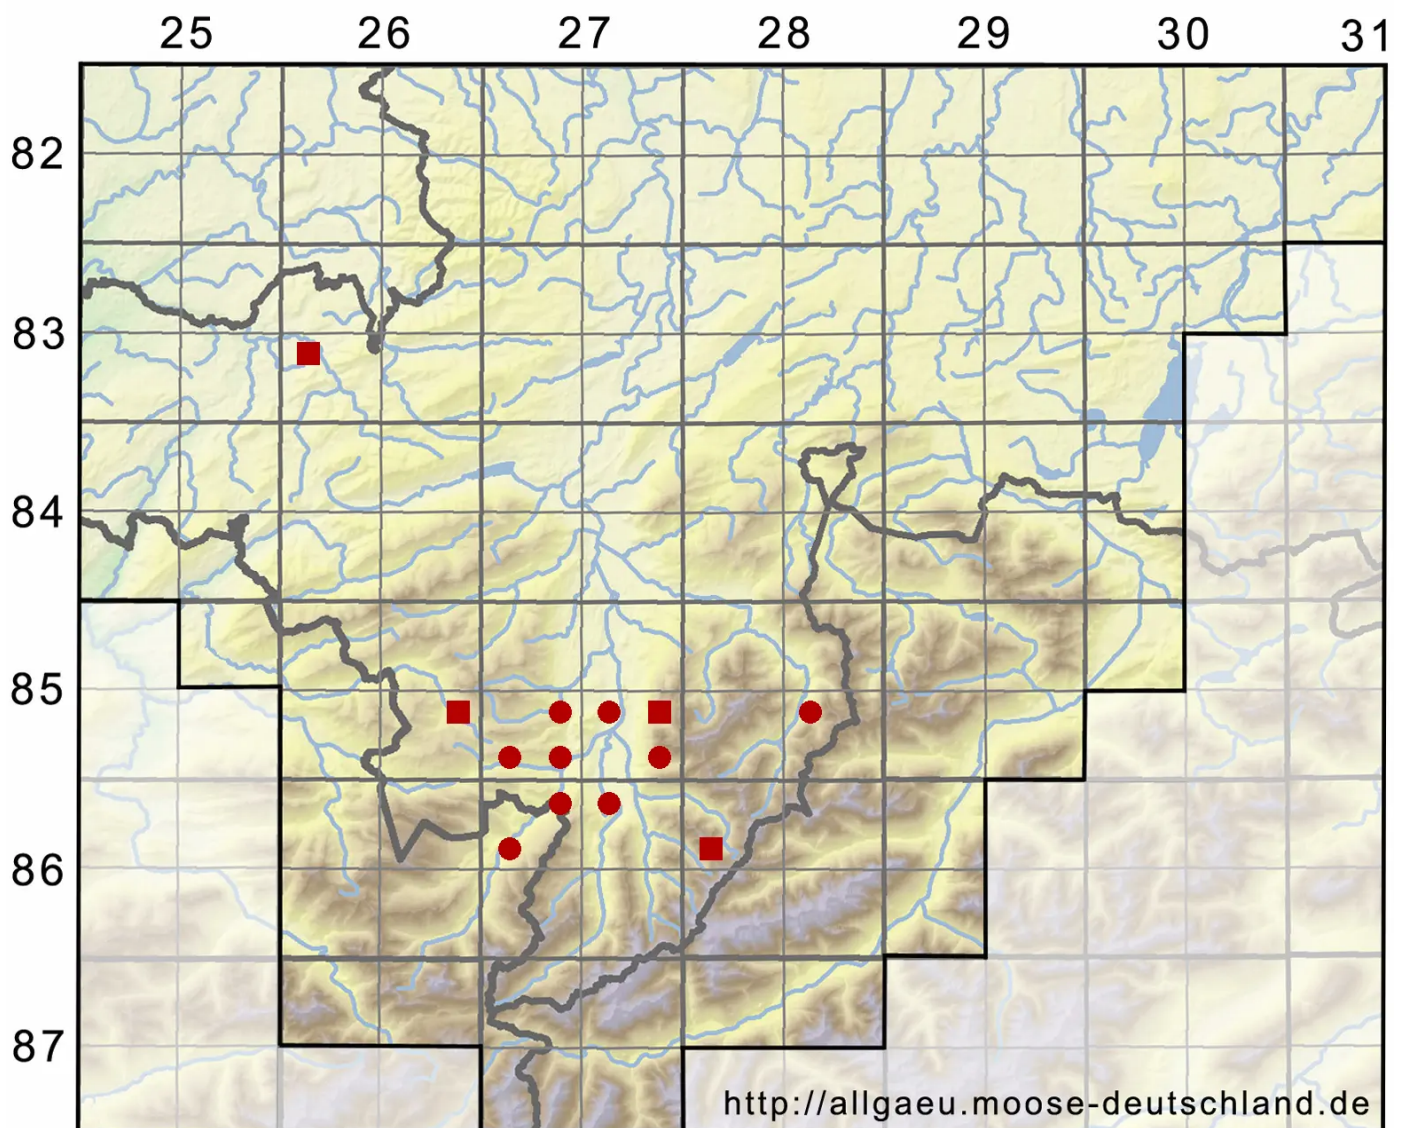

# Atrichum flavisetum Mitt.

Blasstieliges Katharinenmoos, Haussknechts Katharinenmoos

Legende:

**Symbole:**  
Ausgefülltes Symbol:  
Zeitraum von 1980 bis heute (Aktuelle Angabe)  
Leeres Symbol:  
Zeitraum vor 1980 (Altangabe)  
Quadrat: Herbarbeleg