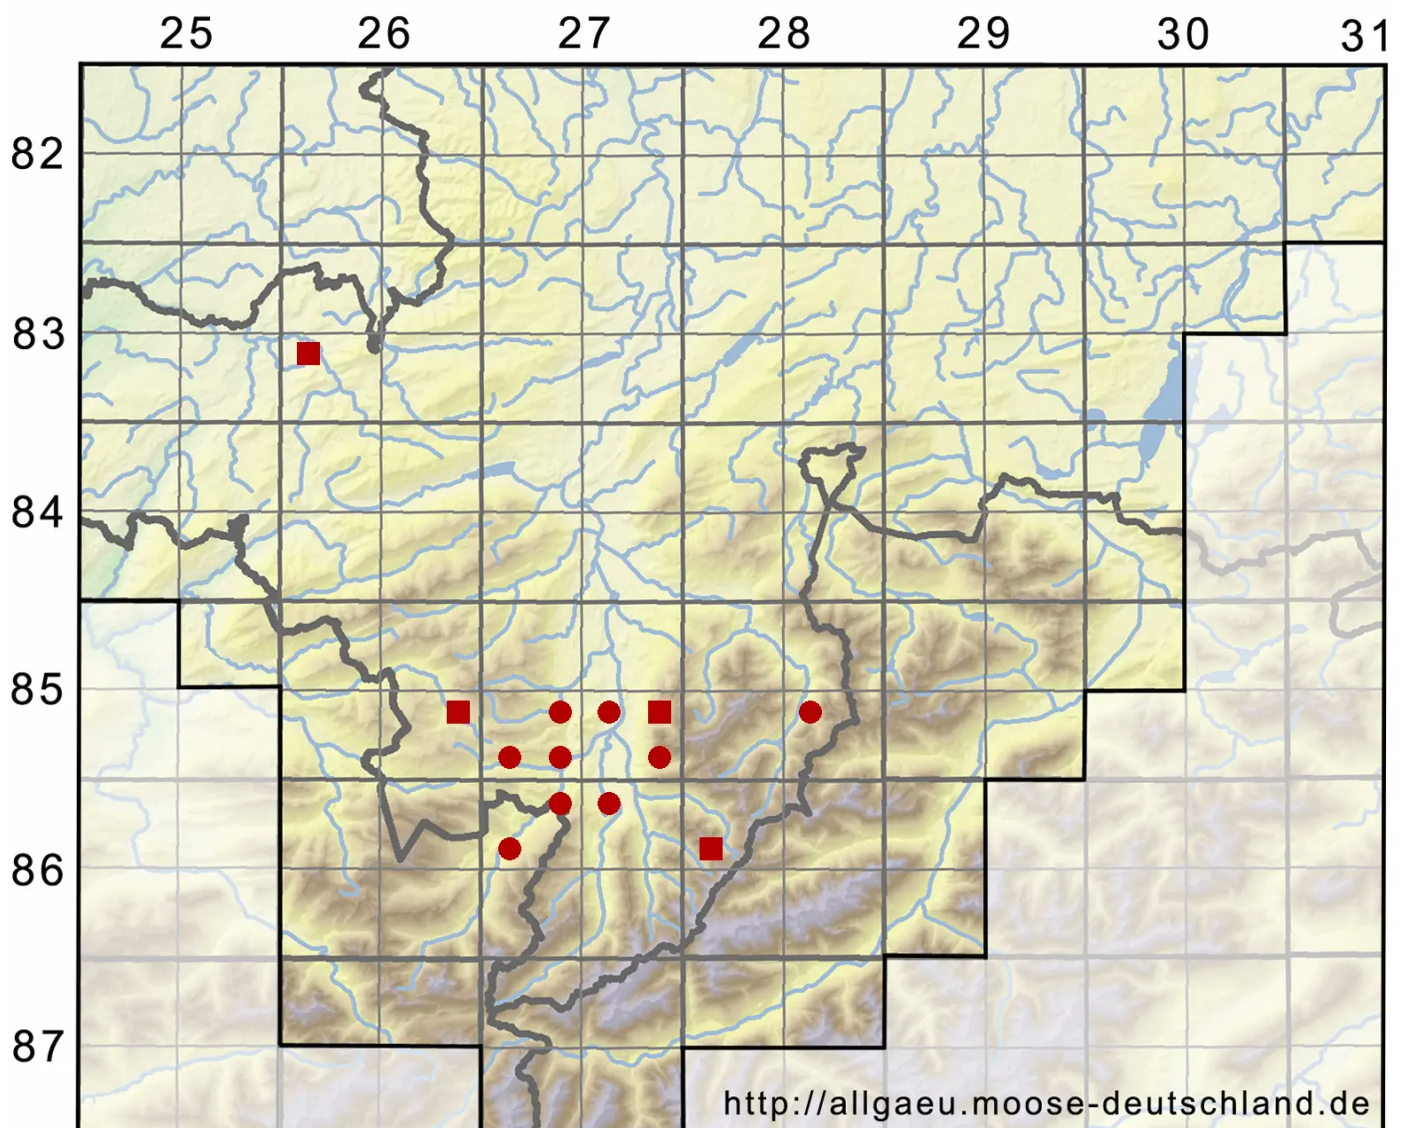

Atrichum flavisetum Mitt.

Blasstieliges Katharinenmoos, Haussknechts Katharinenmoos

Legende:

- Symbole:**
- Ausgefülltes Symbol:
Zeitraum von 1980 bis heute (Aktuelle Angabe)
 - Leeres Symbol:
Zeitraum vor 1980 (Altangabe)
 - Quadrat: Herbarbeleg