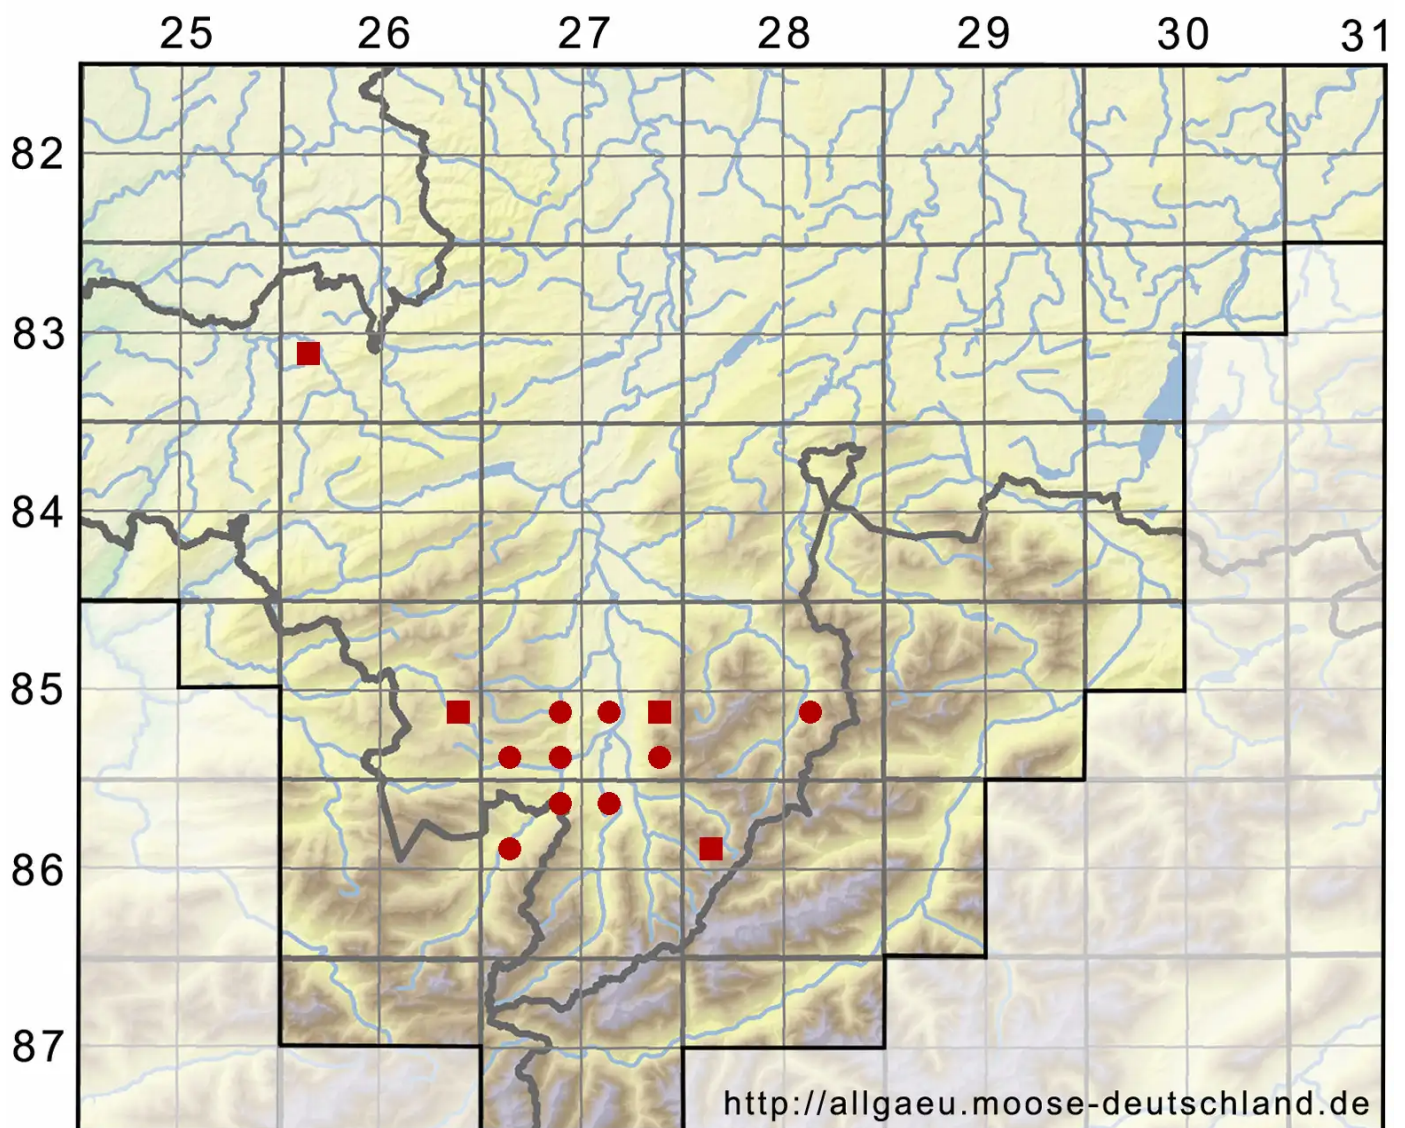

# Atrichum flavisetum Mitt.

Blasstieliges Katharinenmoos, Haussknechts Katharinenmoos

Legende:

**Symbole:**  
Ausgefülltes Symbol:  
Zeitraum von 1980 bis heute (Aktuelle Angabe)  
Leeres Symbol:  
Zeitraum vor 1980 (Altangabe)  
Quadrat: Herbarbeleg