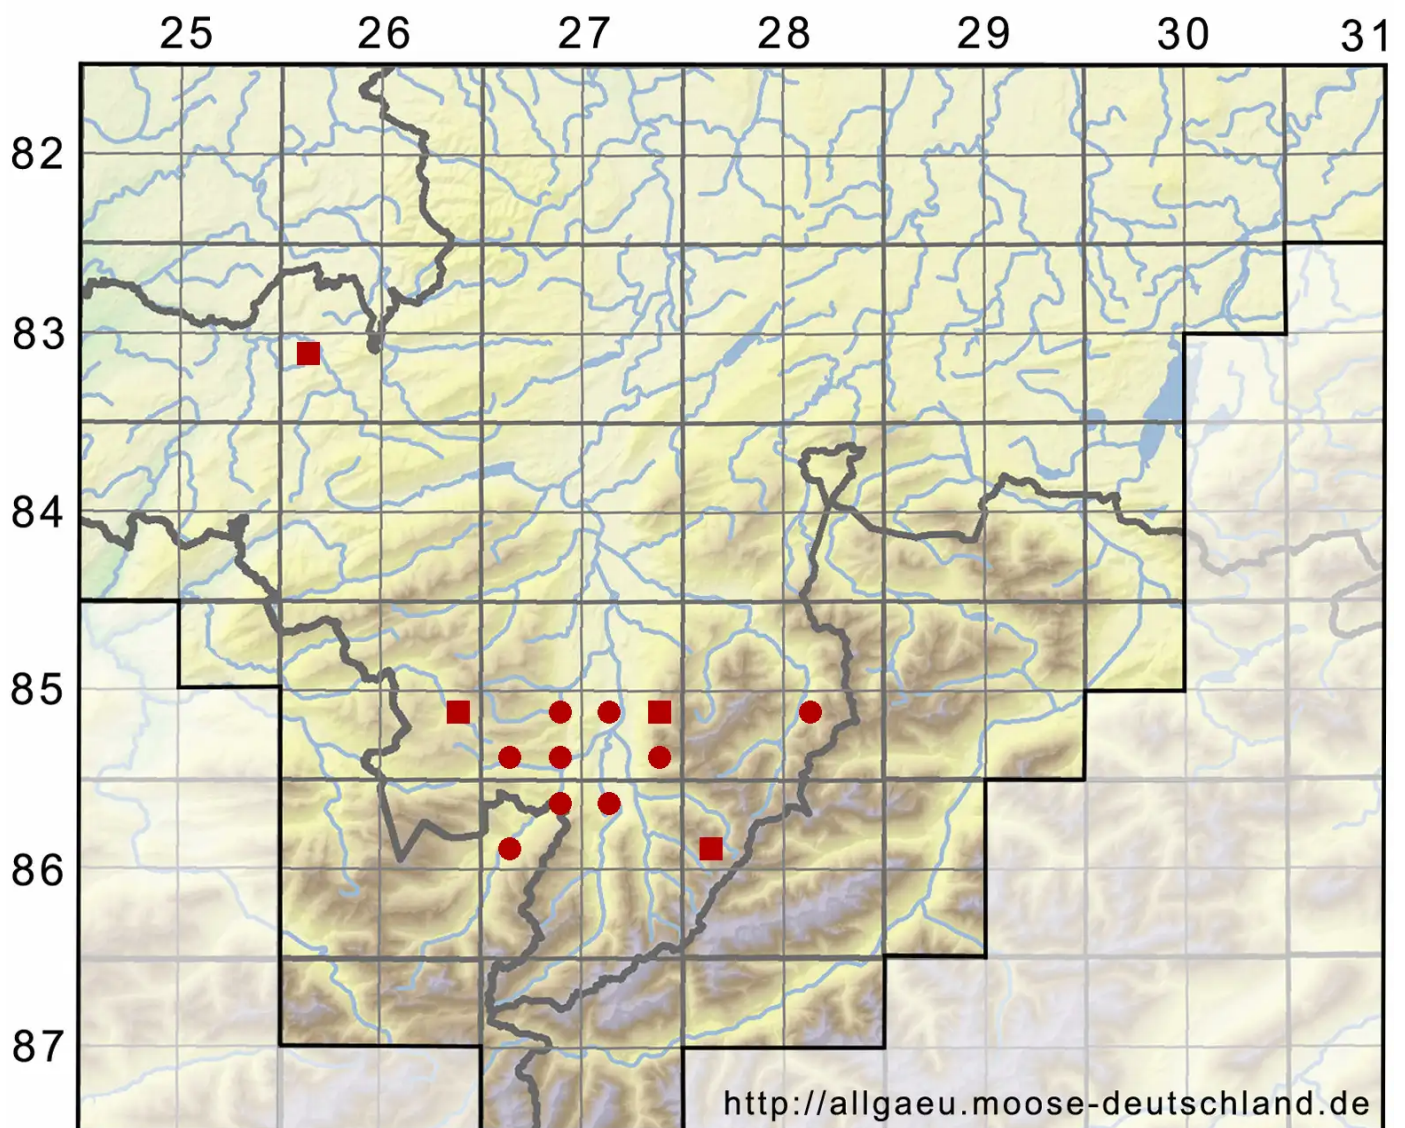

Atrichum flavisetum Mitt.

Blasstieliges Katharinenmoos, Haussknechts Katharinenmoos

Legende:

Symbole:

Ausgefülltes Symbol:
Zeitraum von 1980 bis heute (Aktuelle Angabe)

Leeres Symbol:
Zeitraum vor 1980 (Altangabe)

Quadrat: Herbarbeleg