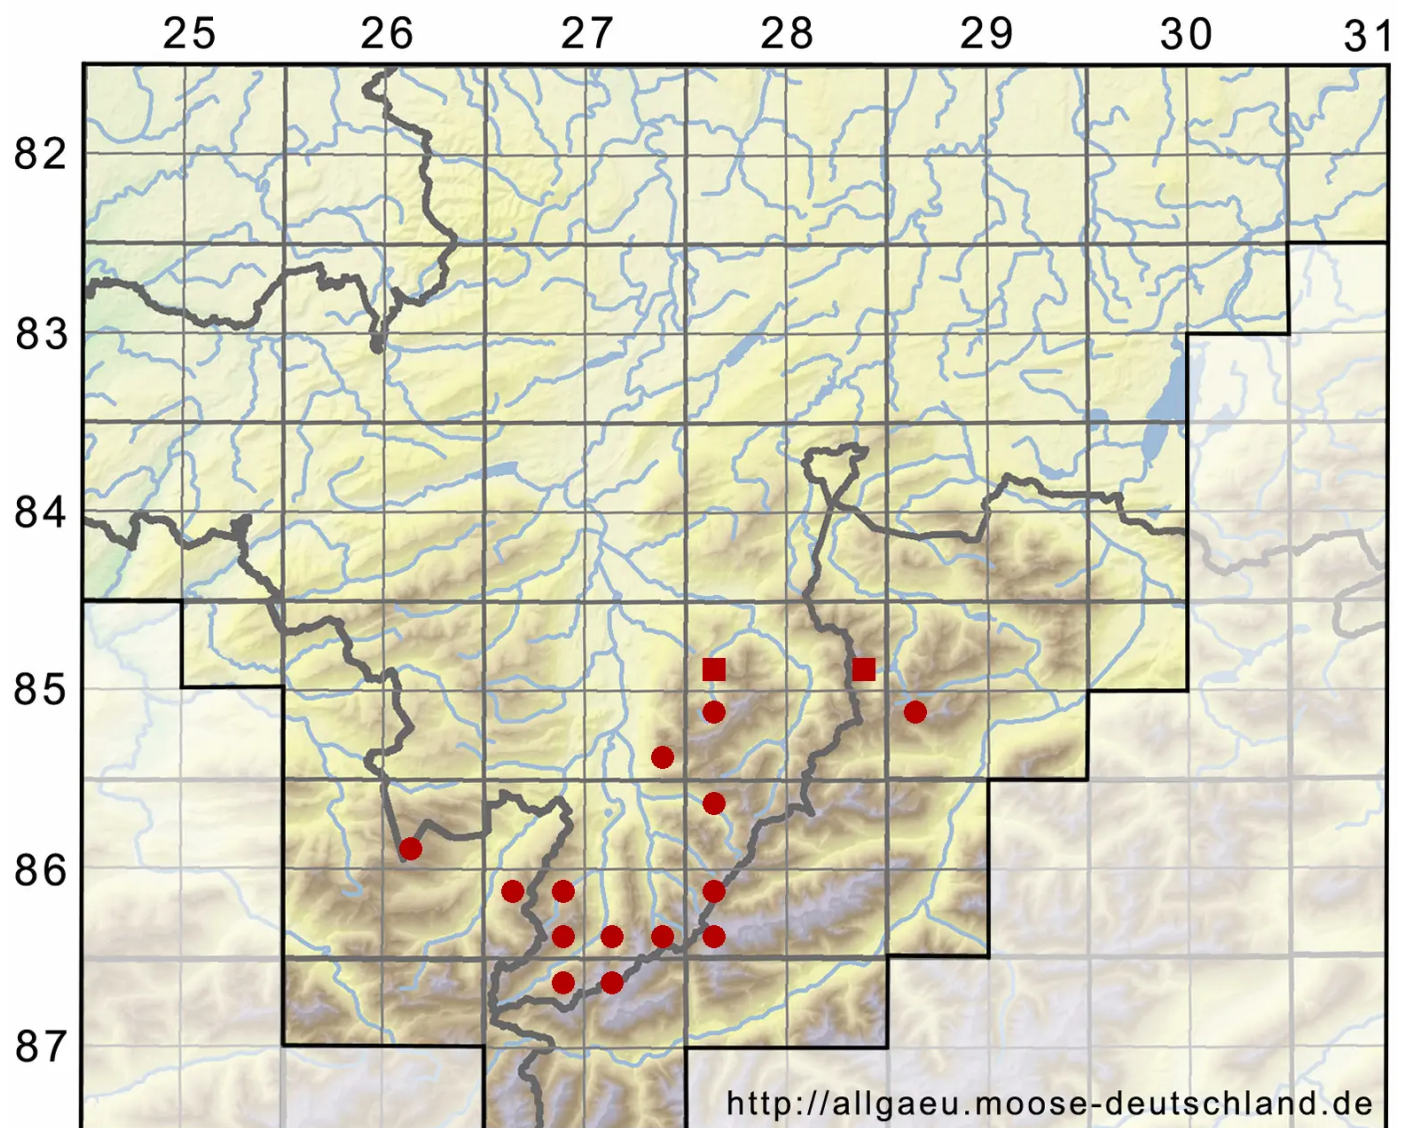

# Clevea hyalina (Sommerf.) Lindb.

Wasserhelles Clevemoos

Legende:

- Symbole:**
- Ausgefülltes Symbol:  
Zeitraum von 1980 bis heute (Aktuelle Angabe)
  - Leeres Symbol:  
Zeitraum vor 1980 (Altangabe)
  - Quadrat: Herbarbeleg