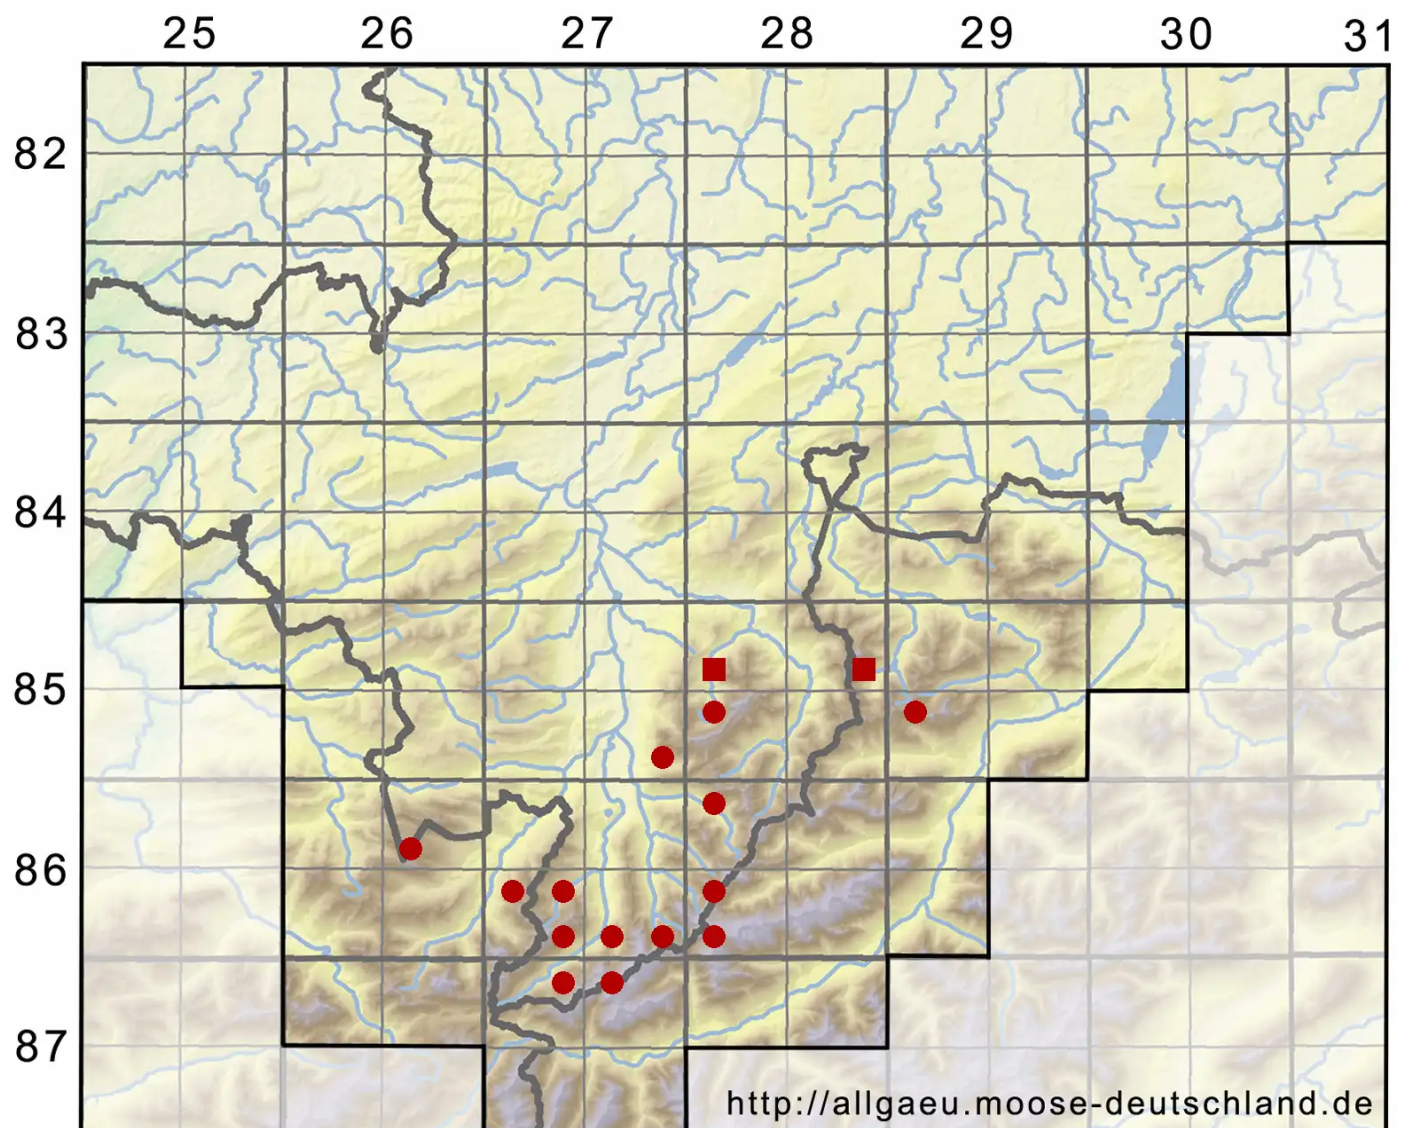

Clevea hyalina (Sommerf.) Lindb.

Wasserhelles Clevemoos

Legende:

- Symbole:**
- Ausgefülltes Symbol:
Zeitraum von 1980 bis heute (Aktuelle Angabe)
 - Leeres Symbol:
Zeitraum vor 1980 (Altangabe)
 - Quadrat: Herbarbeleg