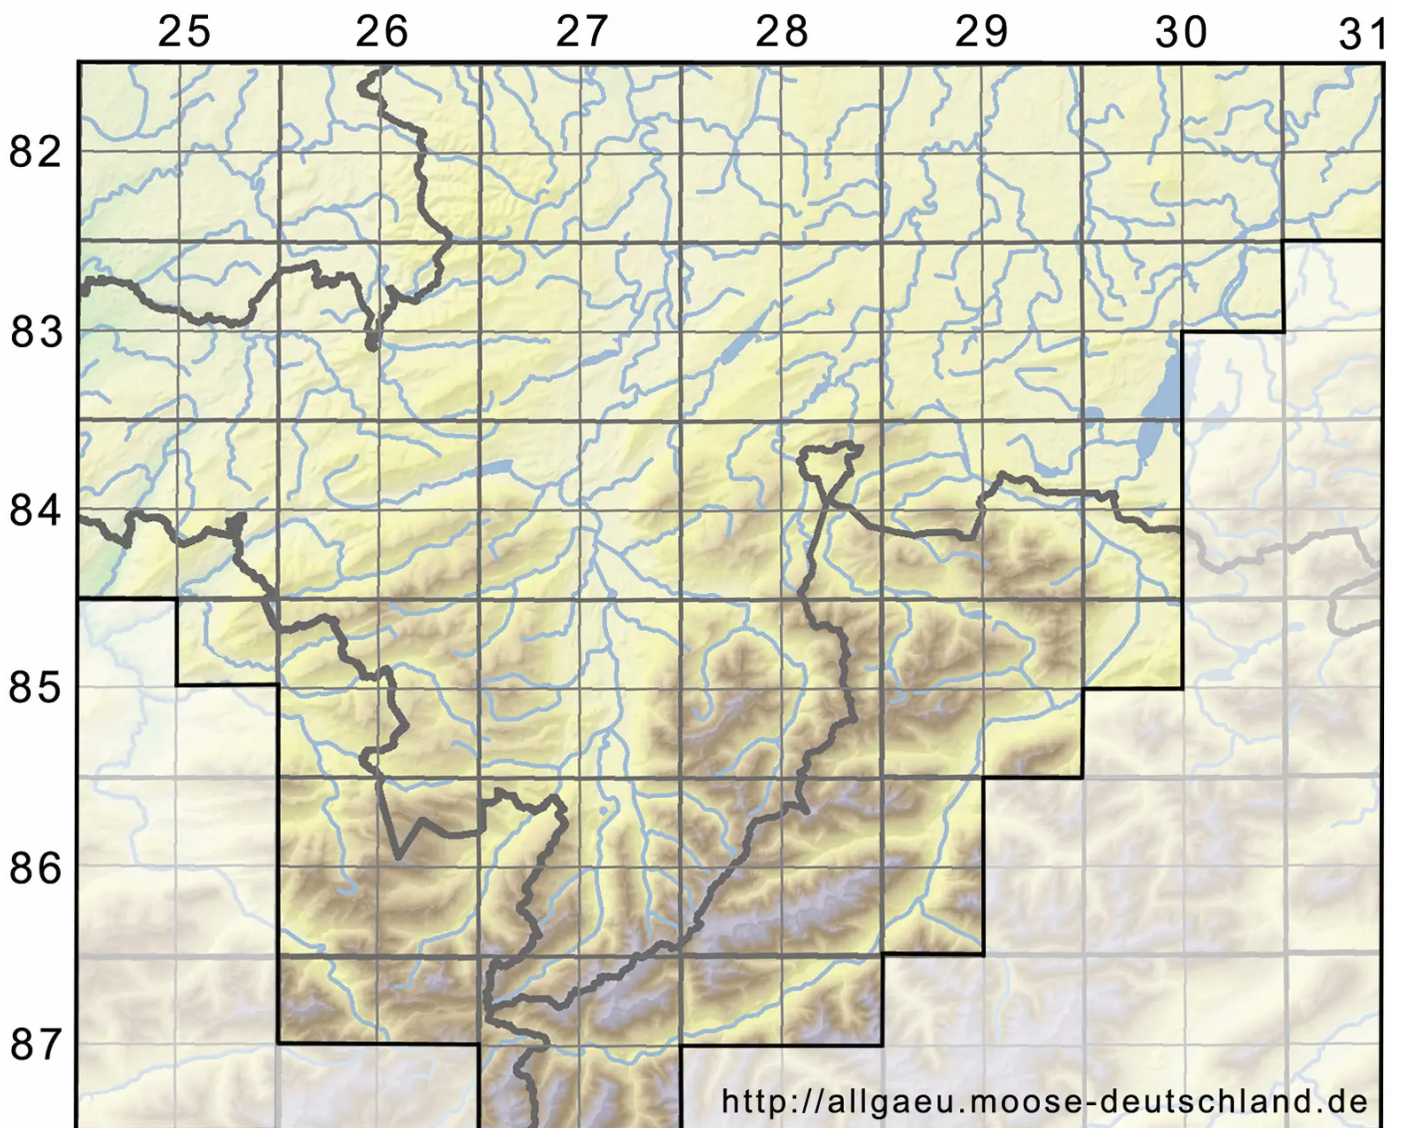

# Mannia gracilis (F.Weber) D.B.Schill & D.G.Long

Zierliches Sternchenmoos

Legende:

**Symbole:**

Ausgefülltes Symbol:  
Zeitraum von 1980 bis heute (Aktuelle Angabe)

Leeres Symbol:  
Zeitraum vor 1980 (Altangabe)

Quadrat: Herbarbeleg