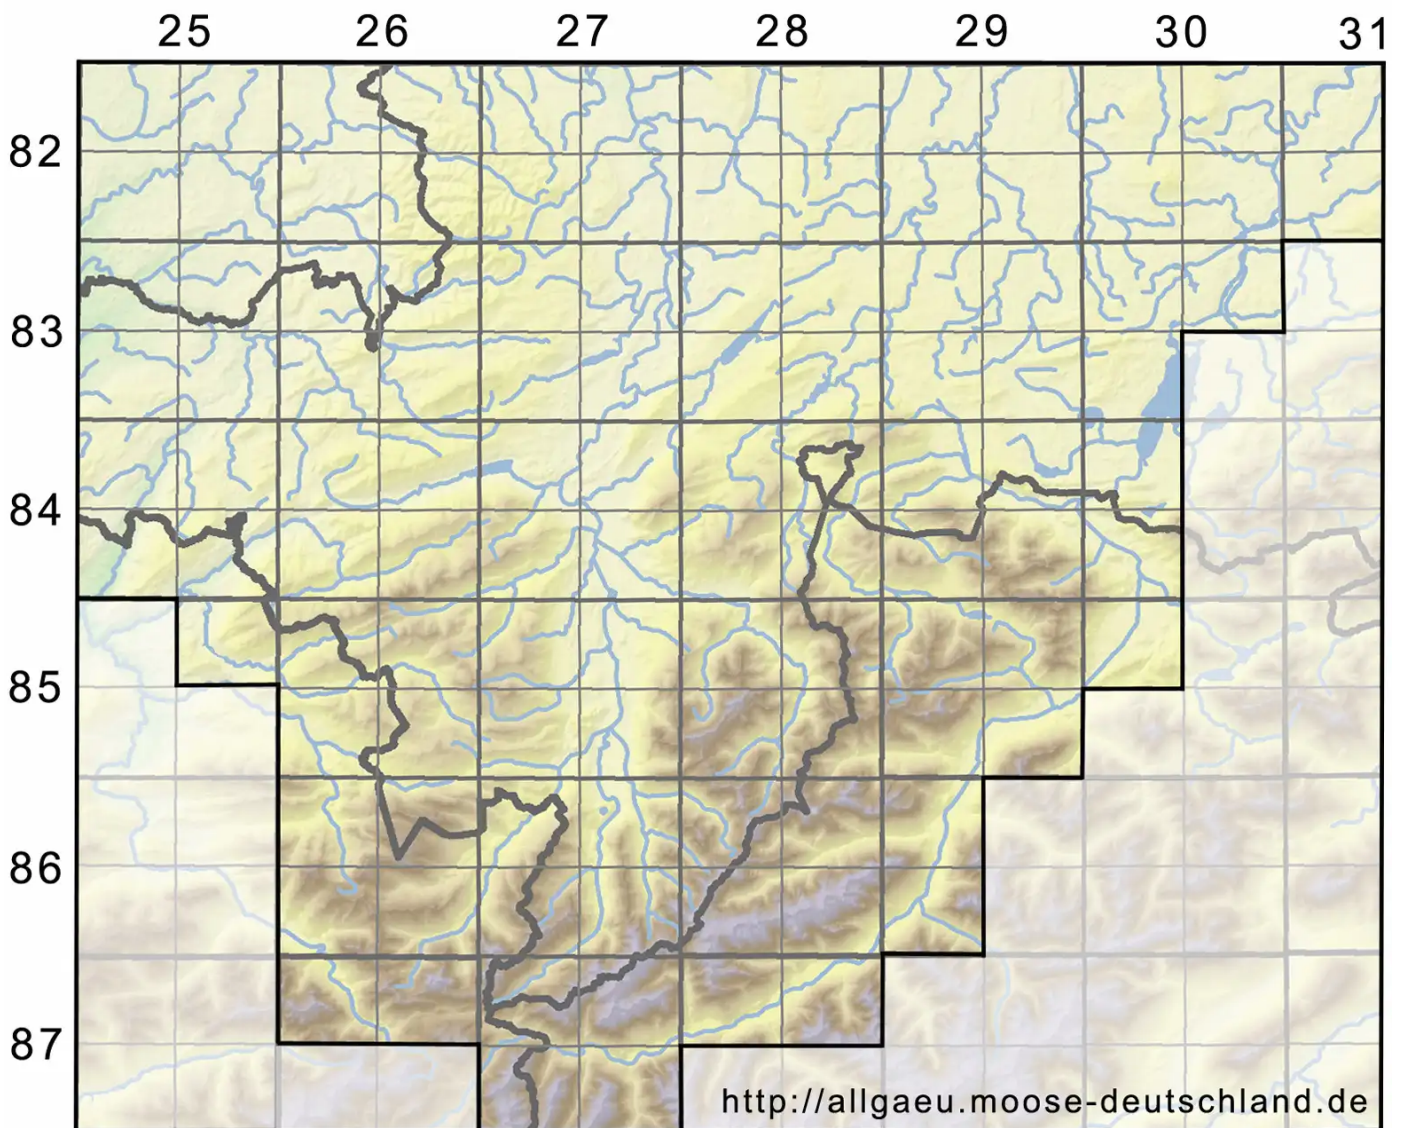

Mannia gracilis (F.Weber) D.B.Schill & D.G.Long

Zierliches Sternchenmoos

Legende:

Symbole:
Ausgefülltes Symbol:
Zeitraum von 1980 bis heute (Aktuelle Angabe)
Leeres Symbol:
Zeitraum vor 1980 (Altangabe)
Quadrat: Herbarbeleg