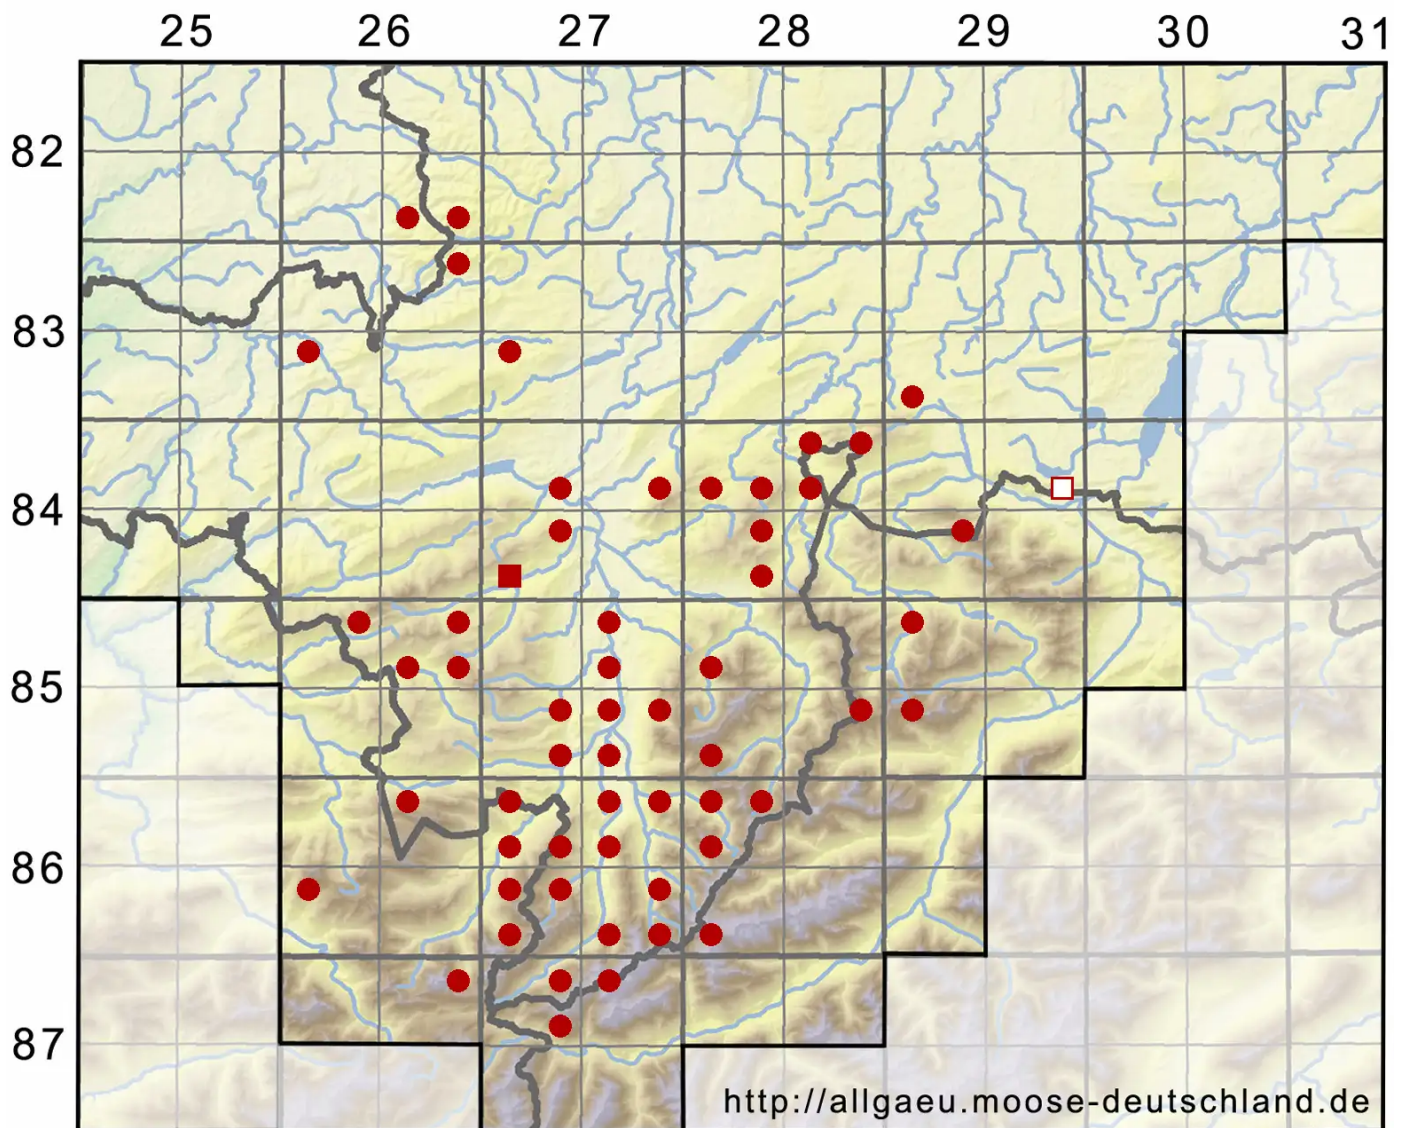

# Jungermannia atrovirens Dumort.

Schwarzgrünes Jungermannmoos

Legende:

- Symbole:**
- Ausgefülltes Symbol:  
Zeitraum von 1980 bis heute (Aktuelle Angabe)
  - Leeres Symbol:  
Zeitraum vor 1980 (Altangabe)
  - Quadrat: Herbarbeleg