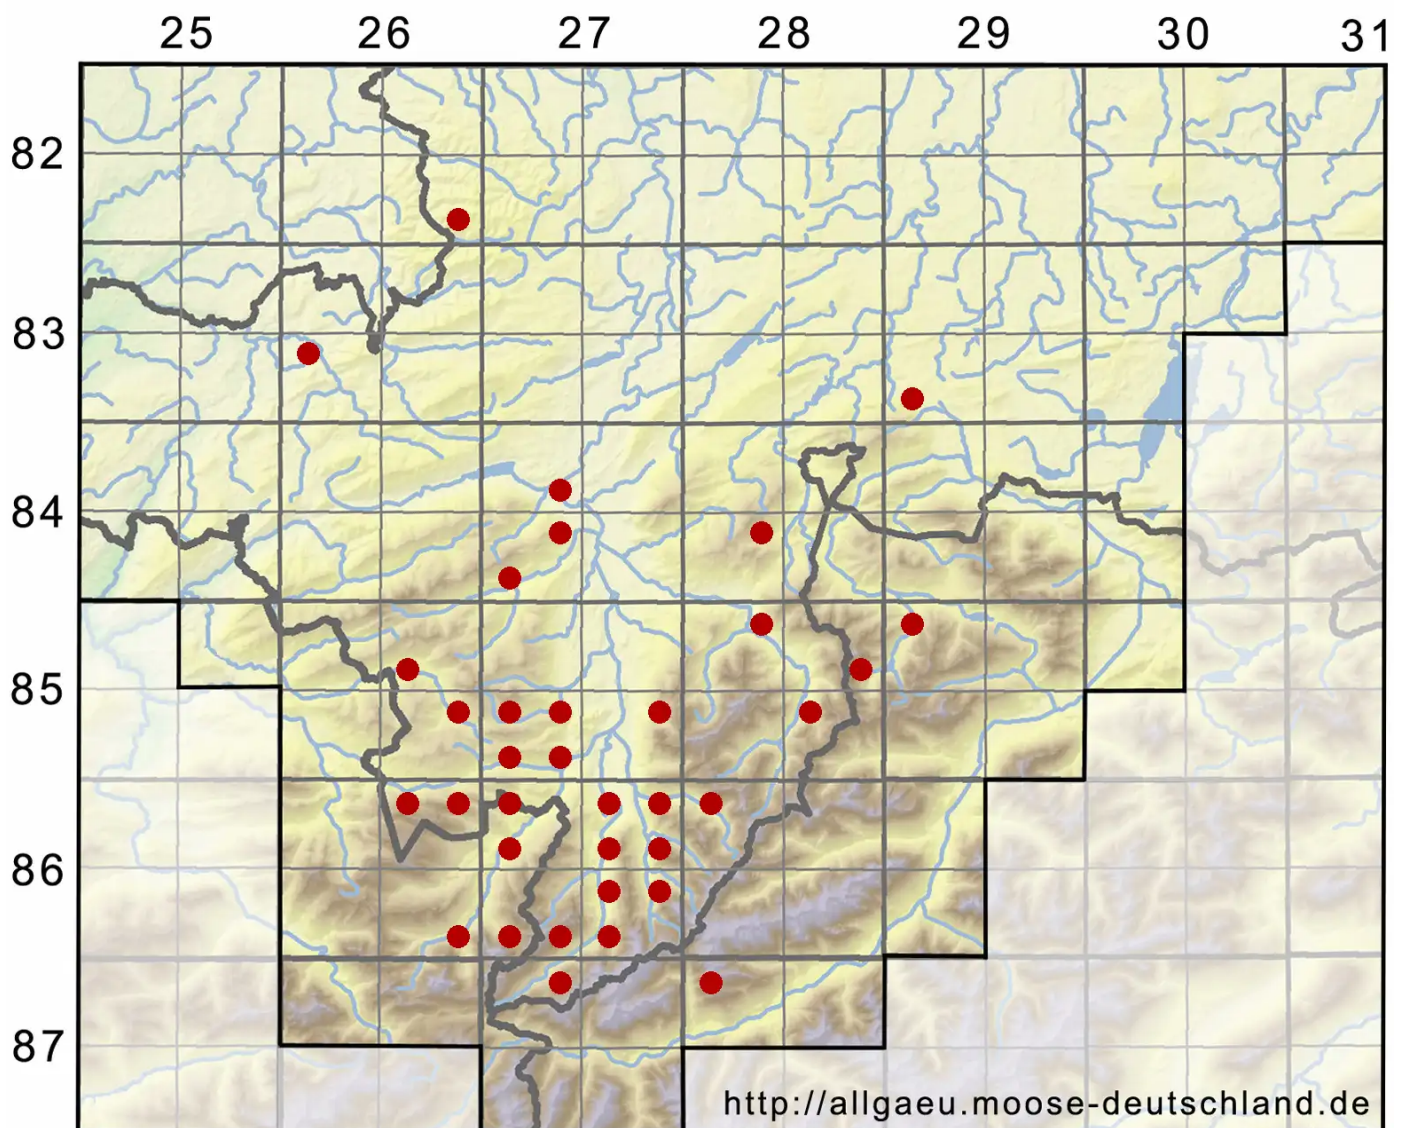

Liochlaena lanceolata Nees

Langblättriges Nabelperianthlebermoos, Glattkelchiges Liochlaena-Jungermannmoos

Legende:

- Symbole:**
Ausgefülltes Symbol:
Zeitraum von 1980 bis heute (Aktuelle Angabe)
Leeres Symbol:
Zeitraum vor 1980 (Altangabe)
Quadrat: Herbarbeleg