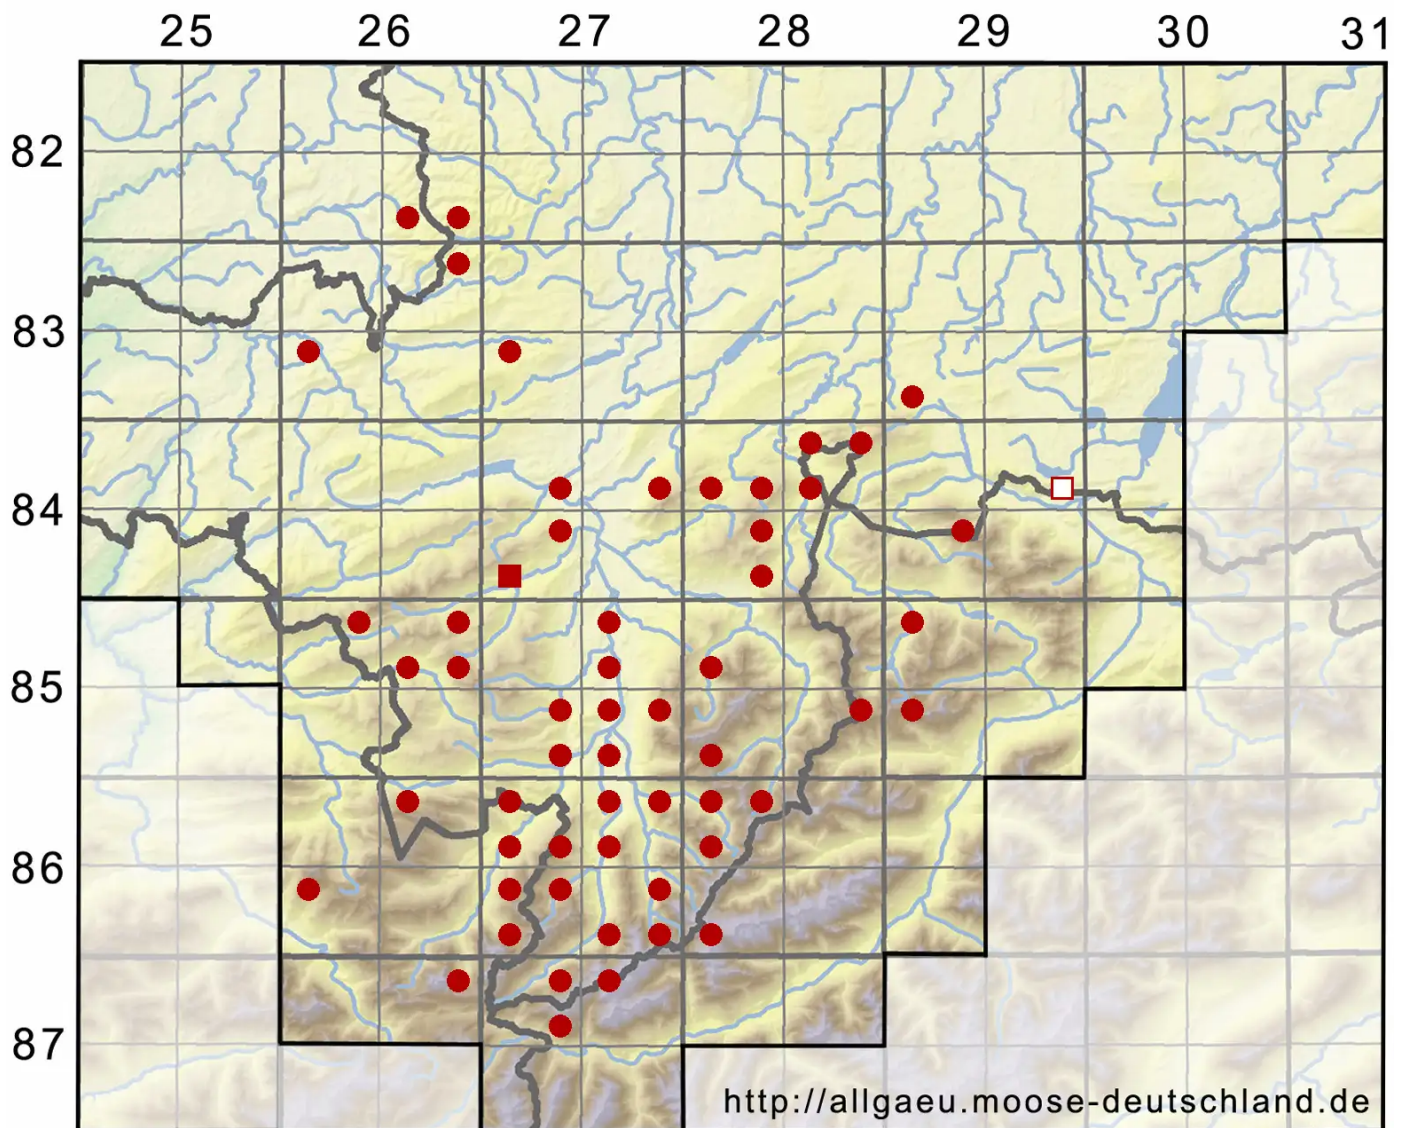

Jungermannia atrovirens Dumort.

Schwarzgrünes Jungermannmoos

Legende:

Symbole:

Ausgefülltes Symbol:
Zeitraum von 1980 bis heute (Aktuelle Angabe)

Leeres Symbol:
Zeitraum vor 1980 (Altangabe)

Quadrat: Herbarbeleg